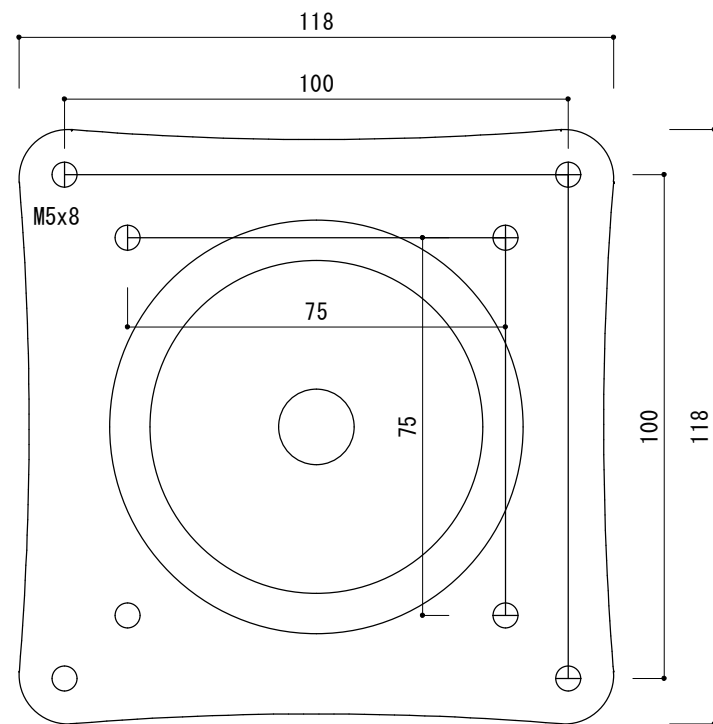

■ モニター側

■ 側面

■ 壁面側

仕様		MODEL	E759M2
規格サイズ	—	品名	液晶モニター壁面取付ブラケット（可動式）
VESA	75×75 / 100×100 兼用規格		
材質	鉄		
耐荷重量	約 10 kg	外形寸法	(W) 118× (H) 118× (D) 108mm
		重量	395 g
			作成日 2023 年 月 10 日 16