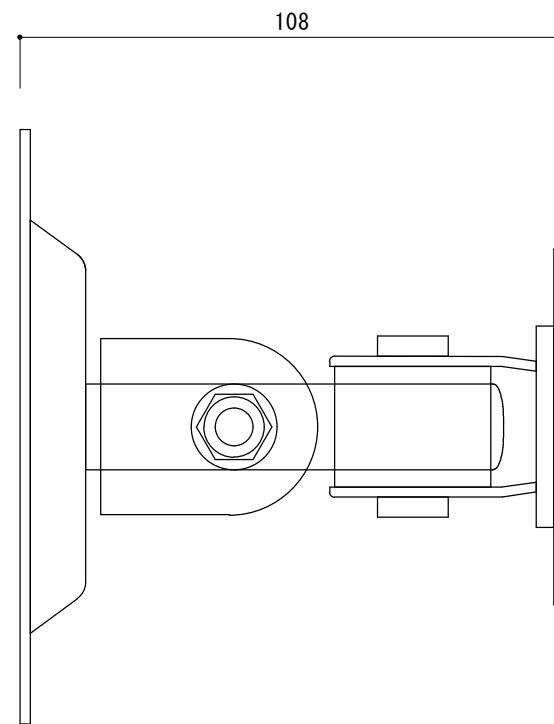

■ モニター側

■ 側面

■ 壁面側

仕様		MODEL	E759M2
規格サイズ	—	品名	液晶モニター壁面取付ブラケット（可動式）
VESA	75×75 / 100×100 兼用規格		
材質	鉄		
耐荷重量	約 10 kg	外形寸法	(W) 118× (H) 118× (D) 108mm
		重量	395 g
			作成日 2023 年 月 10 日 16