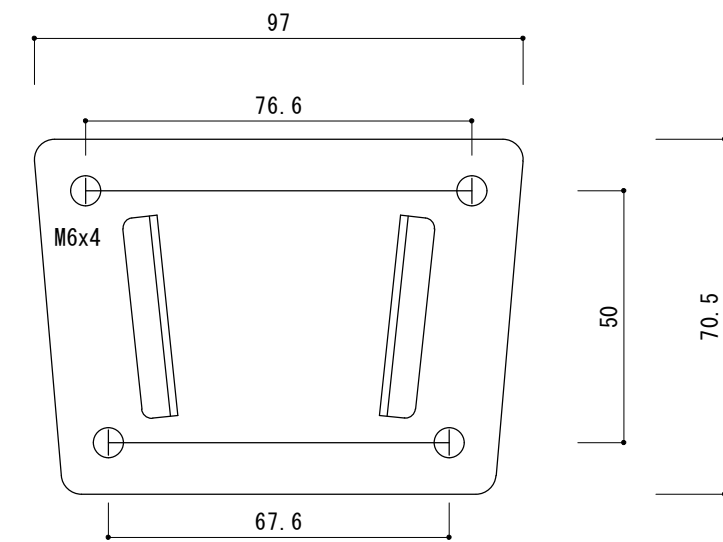

■ モニター側

■ 側面

■ 壁面側

仕様		MODEL	E759M2
規格サイズ	—	品名	液晶モニター壁面取付ブラケット（可動式）
VESA	75×75 / 100×100 兼用規格		
材質	鉄		
耐荷重量	約 10 kg	外形寸法	(W) 118× (H) 118× (D) 108mm
		重量	395 g
			作成日 2023 年 月 10 日 16