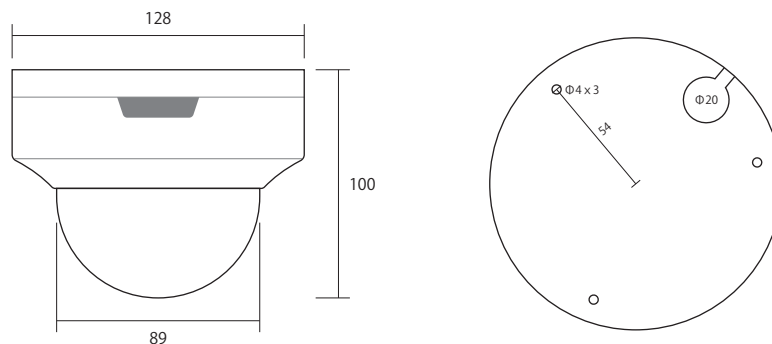

IPC-353EVH

POE 対応 赤外線防滴
電動バリフォーカル スーパースターライト
スタンダードドームカメラ

イメージセンサー	1/2.7インチ 2.0メガピクセル プログレッシブスキャン CMOS
スキャンシステム	プログレッシブスキャン
解像度	1920X1080(2MP)
最低照度	0.003LUX (OLUX ※IR ON 時)
レンズ	メガピクセル対応2.8-12mm AF
S/N比	52db超
赤外線照射距離	40m
ダイナイト	IR カットフィルター駆動式
電子シャッター	1~1/100,000秒
ビデオ出力	RJ45 10-100BASE
ホワイトバランス	あり
IR カットフィルター	あり
プライバシーマスク	あり
WDR	あり 120dB
SENCE-UP	あり
OSD	あり
DNR	2D/3DNR
逆光補正	あり
曇り除去	ON/OFF
音声	マイク内蔵
ONVIF	あり Profile S, G, T/ API, SDK
デジタルI/O	1ch/1ch
ストリーミング	2ストリーム
プロトコル	IPv4,IGMP, ICMP, ARP, TCP, UDP, DHCP, RTP, RTSP, RTCP, DNS DDNS, NTP, FTP, UPnP, HTTP, HTTPS, SMTP, SNMP, QoS, RTMP, SSL/TLS
セキュリティ	パスワード認証あり
推奨録画装置	NVR500series
保護等級	IP67
動体検知	あり
POE対応	あり
日本語メニュー	あり
消費電力	最大8.0W
動作可能温度	-30℃~60℃ / 95%以下 (結露無きこと)
外形寸法/重量	φ128×100(H)mm / 約660g