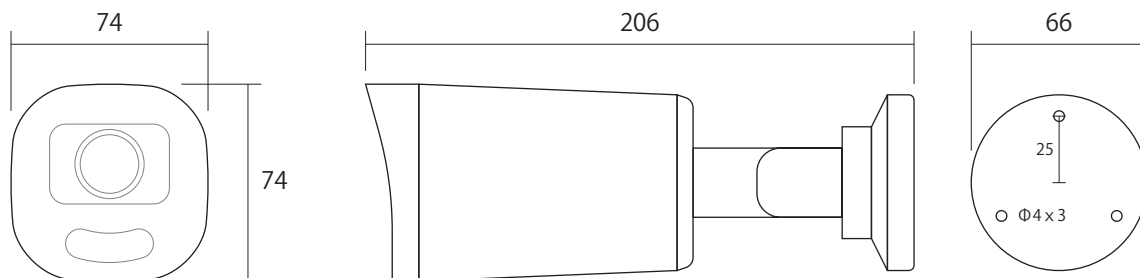

## IPC-232EVH

POE 対応 赤外線防滴  
 電動バリフォーカル  
 小型スーパースターライトカメラ

イメージセンサー	1/2.7 インチプログレッシブスキャンCMOS
スキャンシステム	プログレッシブスキャン
解像度	1920X1080(1080P) 他
最低照度	0.003LUX (OLUX ※IR ON 時)
レンズ	メガピクセル対応2.8-12mm
S/N比	52db
赤外線照射距離	50m
ダイナイト	オートスイッチ付 赤外線カットフィルター(ICR)
電子シャッター	1~1/100,000秒
ビデオ出力	RJ45 10-100BASE
ホワイトバランス	あり オート/屋外/微調整/ナトリウムランプ/ロック/オート2
IR カットフィルター	あり
プライバシーマスク	あり
WDR	あり WDR120dB
SENCE-UP	あり
OSD	あり
DNR	2D/3D DNR
逆光補正	あり
曇り除去	デジタルデフォグ
音声	あり(内蔵)
ONVIF	—
デジタルI/O	なし
ストリーミング	2ストリーム
プロトコル	IPv4,IGMP, ICMP, ARP, TCP, UDP, DHCP, RTP, RTSP, RTCP, RTMP, DNS DDNS, NTP, FTP, UPnP, HTTP, HTTPS, SMTP, SSL/TLS, SNMP, QoS
セキュリティ	パスワード認証あり
推奨録画装置	NVR 500series
保護等級	IP67
動体検知	あり
POE対応	あり
日本語メニュー	あり
消費電流	最大8.5W
動作可能温度	-30℃~60℃ / 10%~95% (結露無きこと)
外形寸法/重量	74(W)×74(H)×206(D)mm / 約540g