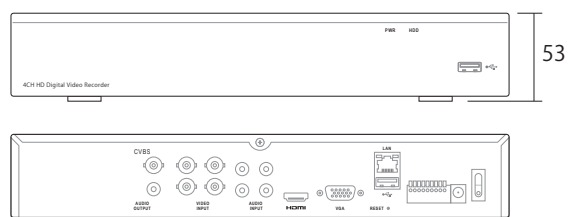

AHDR-824 / AHDR-828

NDAA (米国国防権限法) 適合 台湾製ハイブリッド録画機 (4CH / 8CH)

	4CH	8CH
録画形式	TVI / AHD / CVI / CVBS / IP	
映像圧縮方式	H.265 / H.264	
映像入力	4CH	8CH
映像出力	HDMI*1 (4K / 2K) VGA*1 BNC*1 (スポットアウト)	
録画性能	5MP 20fps(each ch), 4MP 30fps(each ch), 1080P 30fps(each ch), 720P 30fps(each ch)	
解像度	5MP, 4MP, 1080P, 720P	
内蔵HDD 容量	2TB(最大10TB)	
搭載可能HDD 数	1 ベイ	
表示グリッド	全画面・4分割・6分割	全画面・4分割・6分割・8分割・9分割・10分割(2種)・12分割
録画モード	ノーマル・モーション・アラーム・スケジュール	
検索モード	日時検索・カレンダー・イベント検索	
再生スピード	再生 / 逆再生・スロー倍速X2-16・一時停止・コマ送り / コマ戻シ	
バックアップ	USB メモリスティック	
USB 端子	前面X1 背面X1	
I/O	RS485 アラーム入力x4, アラーム出力x1	RS485 アラーム入力x8, アラーム出力x4
音声入力	4	8
音声出力	1	1
UTC	あり	
リモートクライアント	PC: ソフトウェア、ブラウザ・モバイル:IOS・Android	
P2P	あり	
DDNS	あり(grandeye-elite.jp)	
NDAA	適合	
電源	12V2.5A	
最大消費電力	10W	14W
動作可能温度	-10°~+55℃	
外形寸法	300x227x53mm	
重量	約980g(HDD 含まず)	約1030g(HDD 含まず)

※仕様および外観は改良のため、予告無く変更することがあります

AHDR-8216

NDAА (米国国防権限法) 適合 台湾製ハイブリッド録画機 (16CH)

録画形式	16CH
映像圧縮方式	TVI / AHD / CVI / CVBS / IP
映像入力	H.265 / H.264
映像出力	16CH
録画性能	HDMI*1 VGA*1 BNC*1 (スポットアウト)
解像度	5MP 20fps(each ch), 4MP 30fps(each ch), 1080P 30fps(each ch), 720P 30fps(each ch)
内蔵HDD 容量	5MP, 4MP, 1080P, 720P
搭載可能HDD 数	2TB(最大12TB)
表示グリッド	2ベイ
録画モード	全画面・4分割・9分割・10分割(2種)・12分割・13分割(2種)・14分割・16分割・17分割・19分割
検索モード	ノーマル・モーション・アラーム・スケジュール
再生スピード	日時検索・カレンダー・イベント検索
バックアップ	再生 / 逆再生・スロー倍速X2-16・一時停止・コマ送り / コマ戻シ
USB 端子	USB メモリスティック
I/O	前面X1 背面X1 (USB3.0x1)
音声入力	RS485 アラーム入力x16, アラーム出力x1
音声出力	16(RCAx8)+分岐RCAケーブルx8
UTC	1
リモートクライアント	あり
P2P	あり
DDNS	なし(現在検討中)
NDAА	適合
電源	12V5A
最大消費電力	19W
動作可能温度	-10°~+55°C
外形寸法 / 重量	378x330x50mm / 約2.5kg(HDD 含まず)