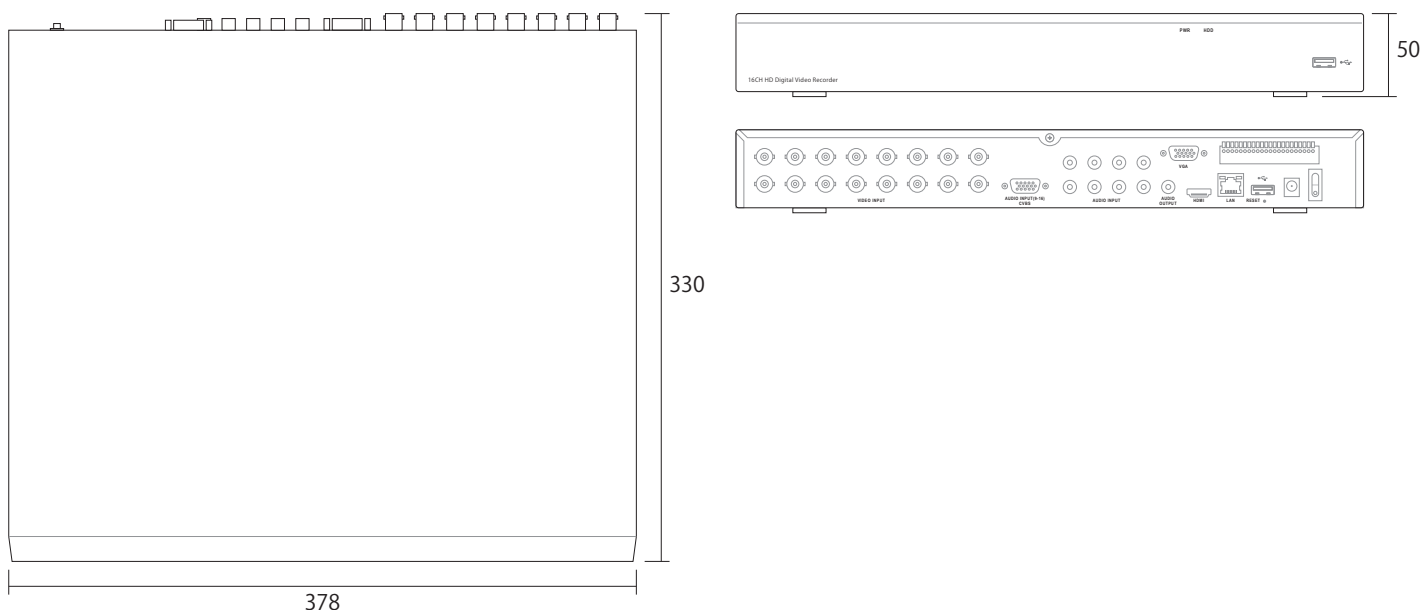

AHDR-824 / AHDR-828

NDAA (米国国防権限法) 適合 台湾製ハイブリッド録画機 (4CH / 8CH)

	4CH	8CH
録画形式	TVI / AHD / CVI / CVBS / IP	
映像圧縮方式	H.265 / H.264	
映像入力	4CH	8CH
映像出力	HDMI*1 (4K / 2K) VGA*1 BNC*1 (スポットアウト)	
録画性能	5MP 20fps(each ch), 4MP 30fps(each ch), 1080P 30fps(each ch), 720P 30fps(each ch)	
解像度	5MP, 4MP, 1080P, 720P	
内蔵HDD 容量	2TB(最大10TB)	
搭載可能HDD 数	1 ベイ	
表示グリッド	全画面・4分割・6分割	全画面・4分割・6分割・8分割・9分割・10分割(2種)・12分割
録画モード	ノーマル・モーション・アラーム・スケジュール	
検索モード	日時検索・カレンダー・イベント検索	
再生スピード	再生 / 逆再生・スロー倍速X2-16・一時停止・コマ送り / コマ戻シ	
バックアップ	USB メモリスティック	
USB 端子	前面X1 背面X1	
I/O	RS485 アラーム入力x4, アラーム出力x1	RS485 アラーム入力x8, アラーム出力x4
音声入力	4	8
音声出力	1	1
UTC	あり	
リモートクライアント	PC: ソフトウェア、ブラウザ・モバイル:IOS・Android	
P2P	あり	
DDNS	あり(grandeye-elite.jp)	
NDAA	適合	
電源	12V2.5A	
最大消費電力	10W	14W
動作可能温度	-10°~+55℃	
外形寸法	300x227x53mm	
重量	約980g(HDD 含まず)	約1030g(HDD 含まず)

※仕様および外観は改良のため、予告無く変更することがあります

AHDR-8216

NDAА (米国国防権限法) 適合 台湾製ハイブリッド録画機 (16CH)

録画形式	16CH
映像圧縮方式	TVI / AHD / CVI / CVBS / IP
映像入力	H.265 / H.264
映像出力	16CH
録画性能	HDMI*1 VGA*1 BNC*1 (スポットアウト)
解像度	5MP 20fps(each ch), 4MP 30fps(each ch), 1080P 30fps(each ch), 720P 30fps(each ch)
内蔵HDD 容量	5MP, 4MP, 1080P, 720P
搭載可能HDD 数	2TB(最大12TB)
表示グリッド	2ベイ
録画モード	全画面・4分割・9分割・10分割(2種)・12分割・13分割(2種)・14分割・16分割・17分割・19分割
検索モード	ノーマル・モーション・アラーム・スケジュール
再生スピード	日時検索・カレンダー・イベント検索
バックアップ	再生 / 逆再生・スロー倍速X2-16・一時停止・コマ送り / コマ戻シ
USB 端子	USB メモリスティック
I/O	前面X1 背面X1 (USB3.0x1)
音声入力	RS485 アラーム入力x16, アラーム出力x1
音声出力	16(RCAx8)+分岐RCAケーブルx8
UTC	1
リモートクライアント	あり
P2P	あり
DDNS	なし(現在検討中)
NDAА	適合
電源	12V5A
最大消費電力	19W
動作可能温度	-10°~+55°C
外形寸法 / 重量	378x330x50mm / 約2.5kg(HDD 含まず)