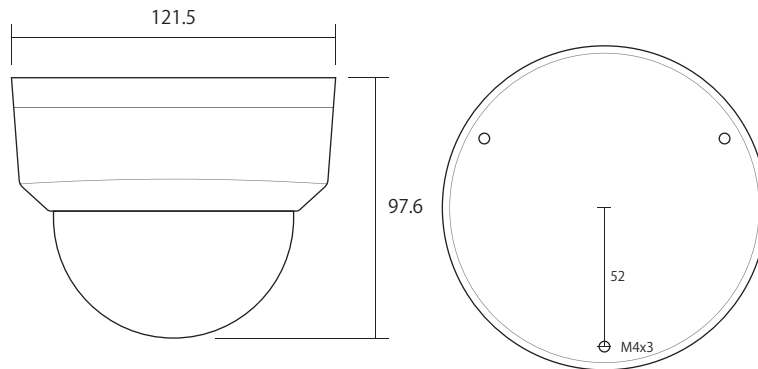

TVIC-050PEVH

POC ワンケーブル対応
ハイブリッド 24H カラー ドームカメラ

イメージセンサー	2.0Mega Pixel CMOS Image sensor
スキャンシステム	プログレッシブスキャン
解像度	1920X1080(1080P)
最低照度	0.0005 LUX / 0 LUX (白色LED ON 時) (F値 1.28 AGC ON)
レンズ	メガピクセル 2.8-12mm 電動オートフォーカス
S/N 比	130dB
補助光照射距離	IR:最大60m / 白色LED:最大60m
電子シャッター	1/30 ~ 1/50000 FLK
ビデオ出力	BNCX1
UTC	あり
ホワイトバランス	あり
プライバシーマスク	あり(4箇所)
WDR	あり
音声	マイク内蔵
消費電流	12V 120mA LED点灯 150mA / IR点灯 240mA / 最大590mA(モーター駆動時)
動作可能温度	温度: -40℃ ~ +60℃ 湿度 90%RH
外形寸法/重量	φ121.5×97.6(H) / 約570g