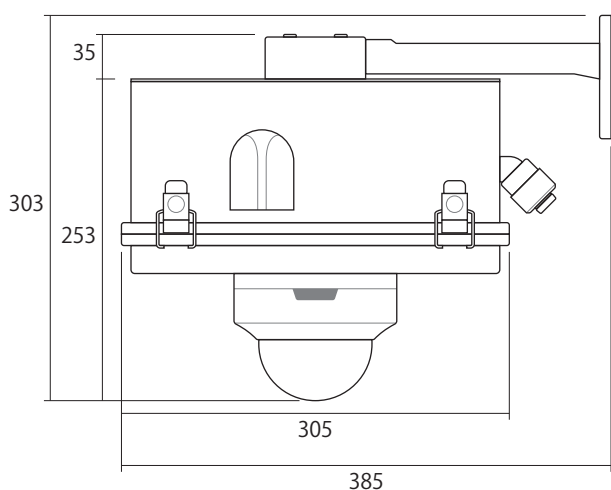

※仕様および外観は改良のため、予告無く変更することがあります