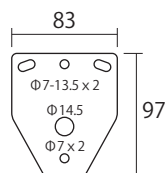

※仕様および外観は改良のため、予告無く変更することがあります