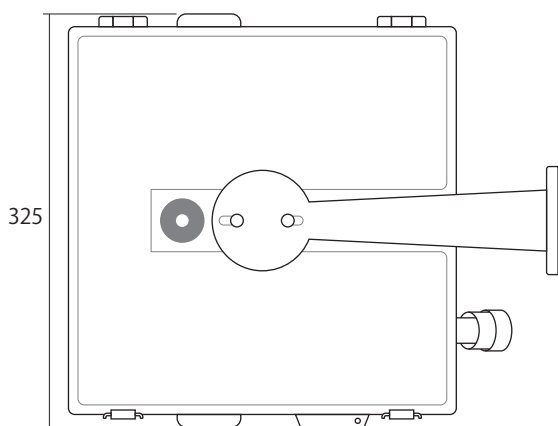

※仕様および外観は改良のため、予告無く変更することがあります