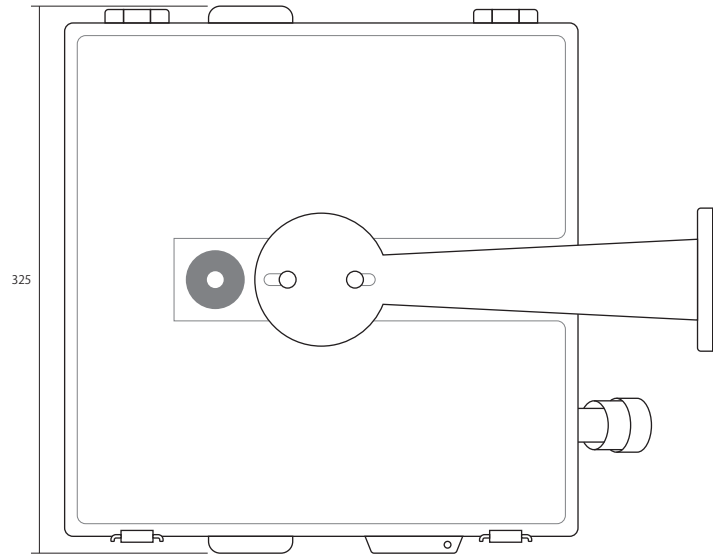

■ 上面

■ カメラ面

■ 側面

■ 壁面（取付部）

仕様		MODEL	SRIP-LITE/WP
消費電流	18W	品名	GPS自動時刻補正機能搭載 AI 24Hカラー 街頭防犯カメラ
解像度	2688X1520(4MP)/1080P他		
最低照度	Color 0.0003LUX (F値1.0 , AGC ON)		
レンズ	2.8mm 固定レンズ	外形寸法	325(幅) x 303(高) x 385(奥)mm ブラケット含む
		重量	約5.67kg
作成日 2024 年 11 月 26 日			