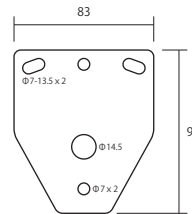

■ 上面

■ カメラ面

■ 側面

■ 壁面（取付部）

仕様		MODEL	SRIP-LITE/WP
消費電流	18W	品名	GPS自動時刻補正機能搭載 AI 24Hカラー 街頭防犯カメラ
解像度	2688X1520(4MP)/1080P他		
最低照度	Color 0.0003LUX (F値1.0 , AGC ON)		
レンズ	2.8mm 固定レンズ	外形寸法	325(幅) x 303(高) x 385(奥)mm ブラケット含む
		重量	約5.67kg
作成日 2024 年 11 月 26 日			