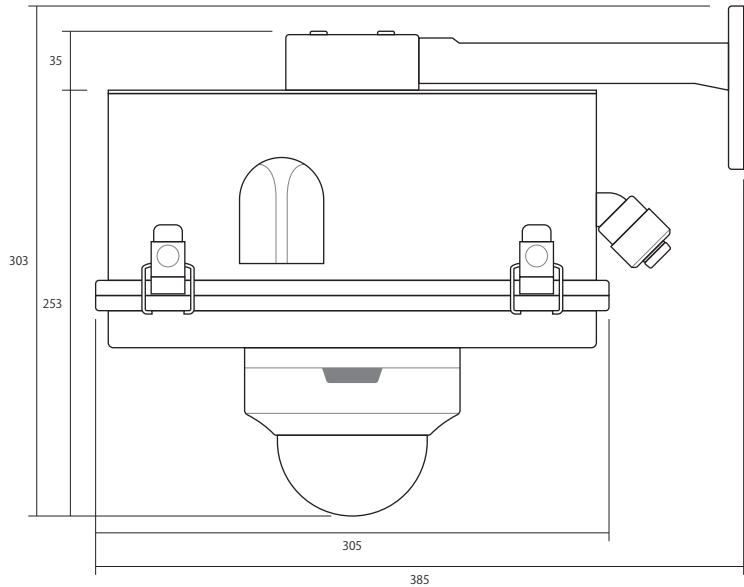

■ 上面

■ カメラ面

■ 側面

■ 壁面（取付部）

仕様		MODEL	SRIP-LITE/WP
消費電流	18W	品名	GPS自動時刻補正機能搭載 AI 24Hカラー 街頭防犯カメラ
解像度	2688X1520(4MP)/1080P他		
最低照度	Color 0.0003LUX (F値1.0 , AGC ON)		
レンズ	2.8mm 固定レンズ	外形寸法	325(幅) x 303(高) x 385(奥)mm ブラケット含む
		重量	約5.67kg
作成日 2024 年 11 月 26 日			