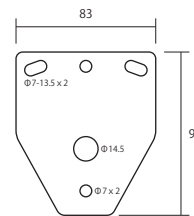

■ 上面

■ カメラ面

■ 側面

■ 壁面（取付部）

仕様		MODEL	SRIP-SS/WP
消費電流	18W	品名	遠隔監視可能 自動時刻補正付 AI 24Hカラー 街頭防犯カメラ
解像度	2688X1520(4MP)/1080P他		
最低照度	Color 0.0003LUX (F値1.0 , AGC ON)		
レンズ	2.8mm 固定レンズ	外形寸法	325(幅) x 303(高) x 385(奥)mm ブラケット含む
		重量	約5.67kg
作成日 2024 年 11 月 26 日			