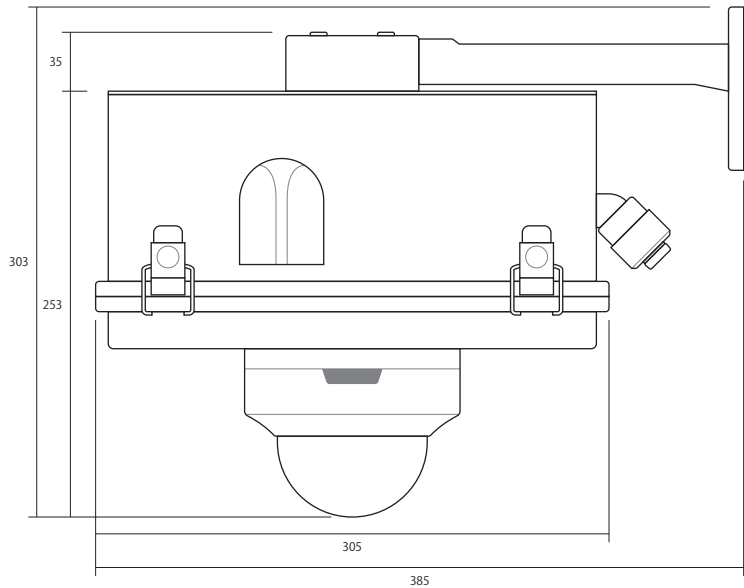

■ 上面

■ カメラ面

■ 側面

■ 壁面（取付部）

仕様		MODEL	SRIP-SS/WP
消費電流	18W	品名	遠隔監視可能 自動時刻補正付 AI 24Hカラー 街頭防犯カメラ
解像度	2688X1520(4MP)/1080P他		
最低照度	Color 0.0003LUX (F値1.0 , AGC ON)		
レンズ	2.8mm 固定レンズ	外形寸法	325(幅) x 303(高) x 385(奥)mm ブラケット含む
		重量	約5.67kg
作成日 2024 年 11 月 26 日			