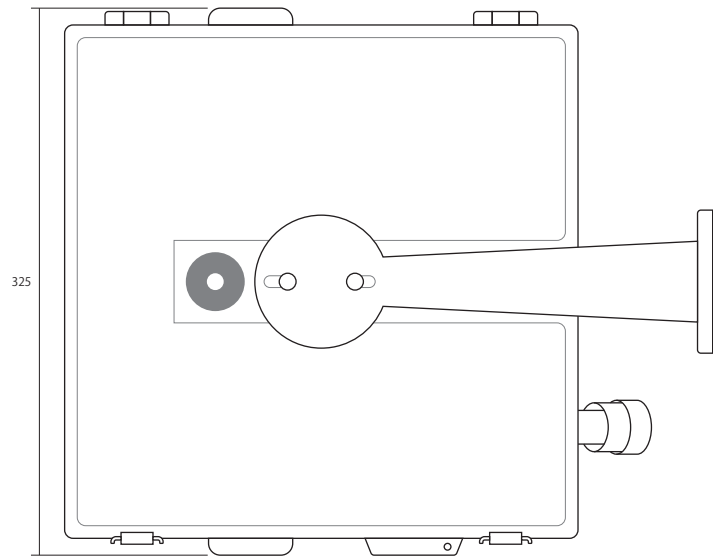

■ 上面

■ カメラ面

■ 側面

■ 壁面（取付部）

仕様		MODEL	SRIP-SS/WP
消費電流	18W	品名	遠隔監視可能 自動時刻補正付 AI 24Hカラー 街頭防犯カメラ
解像度	2688X1520(4MP)/1080P他		
最低照度	Color 0.0003LUX (F値1.0 , AGC ON)		
レンズ	2.8mm 固定レンズ	外形寸法	325(幅) x 303(高) x 385(奥)mm ブラケット含む
		重量	約5.67kg
作成日 2024 年 11 月 26 日			