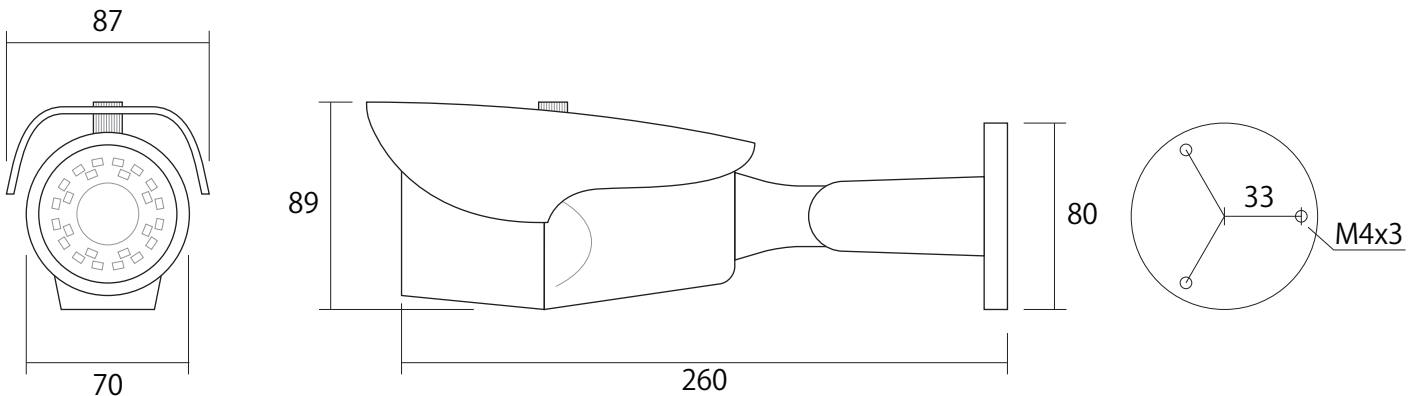

## AHDC-700LEV-SSL

### AHD 2.0MP スーパースターライト 電動バリフォーカル（望遠） 屋外防滴赤外線暗視カメラ

イメージセンサー	1/2.8" 2.4Mega Pixel SONY Exmor CMOS Image sensor IMX327
スキャンシステム	プログレッシブスキャン
解像度	1920X1080(1080P) / CVBS960H
最低照度	0.005LUX / OLUX (IR ON 時) F 値1.6
レンズ	電動バリフォーカル(オートフォーカス)メガピクセル 5~50mm
S/N 比	52dB
赤外線照射距離	約40M (SMD LED 24 球)
デイナイト	Auto/EXT/Color/BW
電子シャッター	1/30 ~ 1/50000 FLK
ビデオ出力	BNCX2 (AHD/CVBS)※同時出力可
UTC	あり
ホワイトバランス	あり
IR カットフィルター	あり
プライバシーマスク	あり(4 箇所)
WDR	あり
SENCE-UP	あり
消費電流	130mA(IR ON380mA)
動作可能温度	温度: -10℃ ~ +50℃ 湿度 95%RH
外形寸法/ 重量	87(幅)X89(高)X260(奥)mm / 約690g