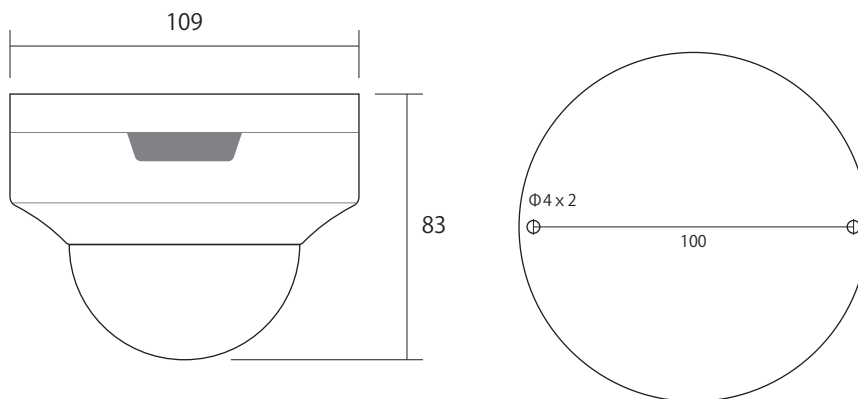

### POE 対応 赤外線防滴 スタンダード ネットワークカメラ

イメージセンサー	1/2.7インチプログレッシブスキャンCMOS
スキャンシステム	プログレッシブスキャン
解像度	1920X1080(1080P)他
最低照度	0.01LUX (0LUX ※IR ON時)
レンズ	メガピクセル対応2.8mm 固定レンズ F値2.0
S/N比	52db
赤外線照射距離	30m
ダイナイト	IRカットフィルター駆動式
電子シャッター	1-100,000
ビデオ出力	RJ45 10-100BASE
ホワイトバランス	あり
IR カットフィルター	あり
プライバシーマスク	あり
WDR	あり
SENCE-UP	あり
OSD	あり
DNR	2D/3DNR
逆光補正	あり
曇り除去	ON/OFF
音声	マイク内蔵
ONVIF	あり Profile S, G, T, API, SDK
デジタルI/O	-
ストリーミング	2 ストリーム (サードストリームなし)
プロトコル	IPv4,IGMP, ICMP, ARP, TCP, UDP, DHCP, PPPoE, RTP, RTSP, RTCP, DNS, DDNS, NTP, FTP, UPnP, HTTP, HTTPS, SMTP, SNMP, SSL, TLS, QoS
セキュリティ	パスワード認証あり
推奨録画装置	NVR500 series
保護等級	IP67
動体検知	あり
POE対応	あり
日本語メニュー	あり
消費電力	5W
動作可能温度	-30℃~60℃ / 95%以下 (結露無きこと)
外形寸法/重量	φ109×83(H)mm / 約350g