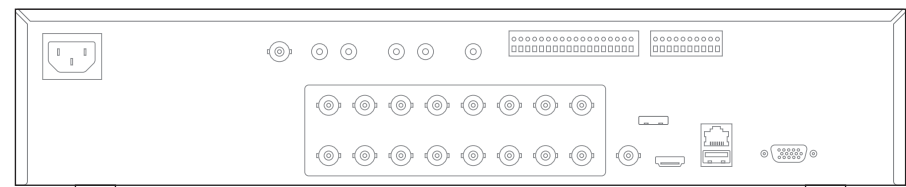

仕様		MODEL	HDR-404
HDD	2TB (最大8TB)	品名	HD-SDI / EX-SDI 4CH ハイブリッド デジタル録画機
規格	HD-SDI / EX-SDI / AHD / TVI / CVBS		
消費電力	18.5W		
チャンネル数	4CH	外形寸法	380 (幅) x45 (高) x269 (奥) mm
		重量	約1.8kg(HDD含まず)
作成日 2023 年 06 月 29 日			

仕様		MODEL	HDR-408
HDD	2TB (最大8TB)	品名	HD-SDI / EX-SDI 8CH ハイブリッド デジタル録画機
規格	HD-SDI / EX-SDI / AHD / TVI / CVBS		
消費電力	19W		
チャンネル数	8CH	外形寸法	380 (幅) x45 (高) x269 (奥) mm
		重量	約1.86kg(HDD含まず)
作成日 2023 年 06 月 29 日			