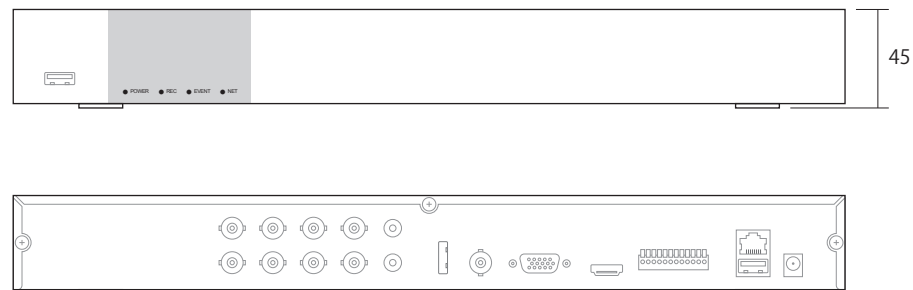

仕様		MODEL	HDR-404
HDD	2TB (最大8TB)	品名	HD-SDI / EX-SDI 4CH ハイブリッド デジタル録画機
規格	HD-SDI / EX-SDI / AHD / TVI / CVBS		
消費電力	18.5W		
チャンネル数	4CH	外形寸法	380 (幅) x45 (高) x269 (奥) mm
		重量	約1.8kg(HDD含まず)
作成日 2023 年 06 月 29 日			

仕様		MODEL	HDR-408
HDD	2TB (最大8TB)	品名	HD-SDI / EX-SDI 8CH ハイブリッド デジタル録画機
規格	HD-SDI / EX-SDI / AHD / TVI / CVBS		
消費電力	19W		
チャンネル数	8CH	外形寸法	380 (幅) x45 (高) x269 (奥) mm
		重量	約1.86kg(HDD含まず)
作成日 2023 年 06 月 29 日			

仕様		MODEL	HDR-416
HDD	2TB	品名	HD-SDI / EX-SDI 16CH ハイブリッド デジタル録画機
規格	HD-SDI / EX-SDI / AHD / TVI / CVBS		
消費電力	最大36W 通常30W		
チャンネル数	16CH	外形寸法	445 (幅) x 90 (高) x 430 (奥) mm
		重量	約5.89kg (HDD含まず)
作成日 2023 年 10 月 13 日			