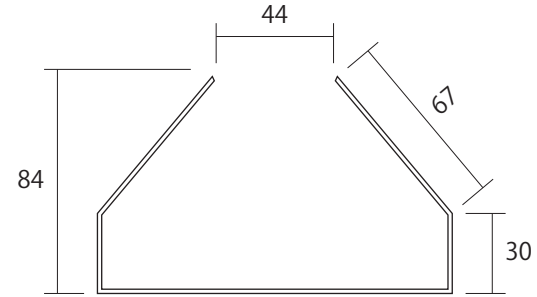

■ 上面

■ 穴の切込位置

左がボール側になります

■ 側面

■ 正面

仕様		MODEL	E110PP-Q120
材質	ステンレス製 (塗装なし)	品名	WV-Q120A対応ポール取付金具
T (厚み)	1.6mm		
		外形寸法	133(幅)×133(高)×84(奥)mm
		重量	約473g
作成日 2022 年 10 月 06 日			