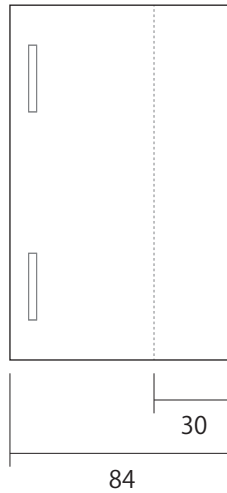

■ 上面

■ 穴の切込位置

左がボール側になります

■ 側面

■ 正面

仕様		MODEL	E110PP-Q120
材質	ステンレス製 (塗装なし)	品名	WV-Q120A対応ポール取付金具
T (厚み)	1.6mm		
		外形寸法	133(幅)×133(高)×84(奥)mm
		重量	約473g
作成日 2022 年 10 月 06 日			