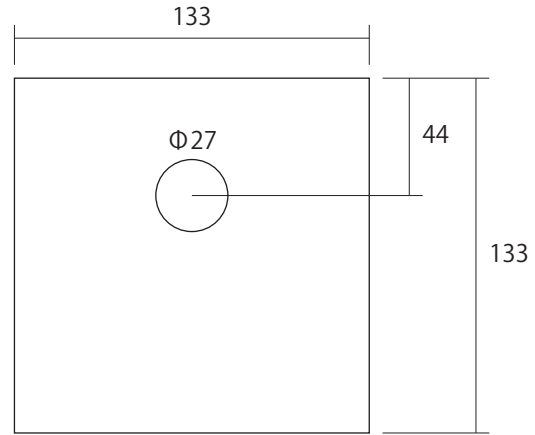

■ 上面

■ 穴の切込位置

左がボール側になります

■ 側面

■ 正面

仕様		MODEL	E110PP-Q120
材質	ステンレス製 (塗装なし)	品名	WV-Q120A対応ポール取付金具
T (厚み)	1.6mm		
		外形寸法	133(幅)×133(高)×84(奥)mm
		重量	約473g
作成日 2022 年 10 月 06 日			