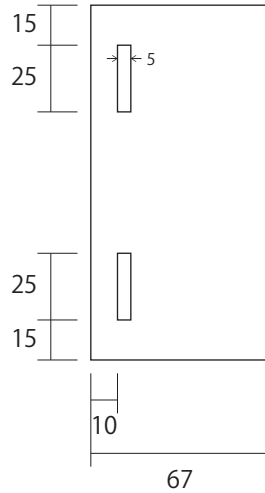

■ 上面

■ 穴の切込位置

左がボール側になります

■ 側面

■ 正面

仕様		MODEL	E110PP-Q120
材質	ステンレス製 (塗装なし)	品名	WV-Q120A対応ポール取付金具
T (厚み)	1.6mm		
		外形寸法	133(幅)×133(高)×84(奥)mm
		重量	約473g
作成日 2022 年 10 月 06 日			