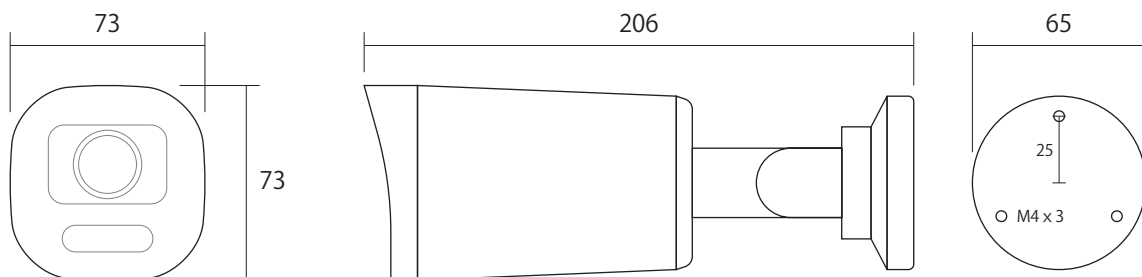

## IPC-231WP4

### POE 対応 AI 画像処理 24H フルカラー ネットワークカメラ

イメージセンサー	1/1.8インチ 4.0メガピクセル プログレッシブスキャンCMOS
スキャンシステム	プログレッシブスキャン
解像度	2688X1520(4MP)/1080P他
最低照度	Color 0.0003LUX (F値1.0, AGC ON)
レンズ	メガピクセル対応2.8mm 固定レンズ
S/N比	52db超
白色LED照射距離	30m
デイナイト	IRカットフィルター駆動式
電子シャッター	1~1/100,000秒
ビデオ出力	RJ45 10-100BASE
ホワイトバランス	あり
IR カットフィルター	あり
プライバシーマスク	あり
WDR	あり WDR120dB
OSD	あり
DNR	2D/3DNR
逆光補正	あり
曇り除去	ON/OFF
音声	マイク内蔵
ONVIF	あり Profile S, G, T/ API, SDK
デジタルI/O	なし
ストリーミング	2 ストリーム
プロトコル	IPv6, IPv4, IGMP, ICMP, ARP, TCP, UDP, DHCP, PPPoE, RTP, RTSP, RTCP, DNS, DDNS, NTP, FTP, UPnP, HTTP, HTTPS, SMTP, 802.1X, SNMP, QoS, RTMP, SSL/TLS
セキュリティ	パスワード認証あり
推奨録画装置	NVR500series
保護等級	IP67
動体検知	あり
POE対応	あり
日本語メニュー	あり
消費電流	2.8W
動作可能温度	-30℃~60℃ / 95%以下 (結露無きこと)
外形寸法/重量	73(W)×73(H)×206(D)mm / 約480g