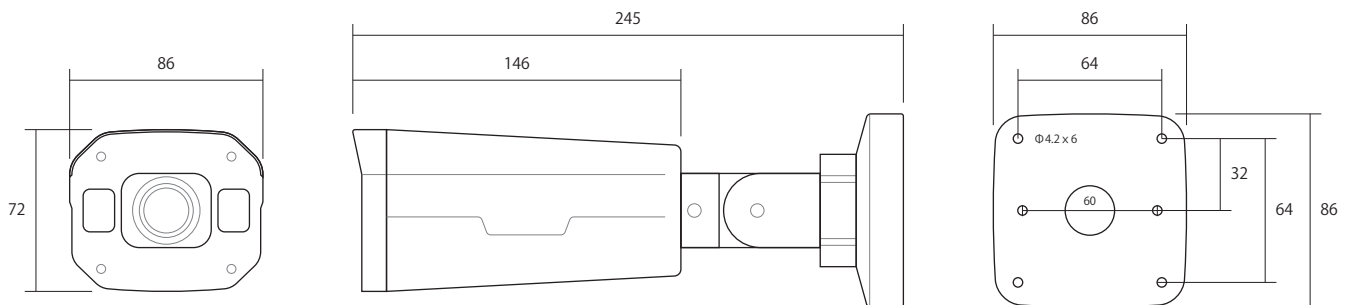

IPC-232EV4

4.0MP POE 対応
赤外線防滴 電動バリフォーカル
ネットワークカメラ

イメージセンサー	1/2.7インチプログレッシブスキャンCMOS
スキャンシステム	プログレッシブスキャン
解像度	2592X1520(4MP)/1080P他
最低照度	0.005LUX (OLUX ※IR ON時)
レンズ	メガピクセル対応2.7-13.5mm
S/N比	60db
赤外線照射距離	50m
デイナイト	IRカットフィルター駆動式
電子シャッター	1/6-100,000
ビデオ出力	RJ45 10-100BASE
ホワイトバランス	あり
IR カットフィルター	あり
プライバシーマスク	あり
WDR	あり WDR120dB
SENCE-UP	あり
OSD	あり
DNR	2D/3DNR
逆光補正	あり
曇り除去	ON/OFF
音声	マイク無し(端子あり) G.711
ONVIF	あり Profile S, G/ API
デジタルI/O	1ch/1ch
ストリーミング	3 ストリーム
プロトコル	IPv4,IGMP, ICMP, ARP, TCP, UDP, DHCP, PPPoE, RTP, RTSP, RTCP, DNS, DDNS, NTP, FTP, UPnP, HTTP, HTTPS, SMTP, 802.1X, SNMP, SSL, TLS
セキュリティ	パスワード認証あり
推奨録画装置	NVR300 series
保護等級	IP67
動体検知	あり
POE対応	あり
日本語メニュー	あり
消費電流	9W
動作可能温度	-35℃~60℃ / 10%~95% (結露無きこと)
外形寸法/重量	86(W)×86(H)×245(D)mm / 約907g