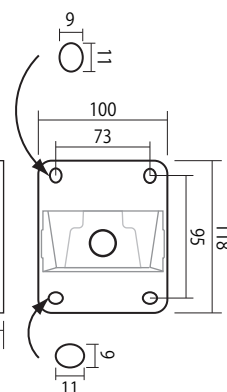

カメラ側

イメージセンサー	2.0Mega Pixel CMOS Image sensor
スキャンシステム	プログレッシブスキャン
解像度	1920X1080(1080P)
最低照度	0.0003 LUX / 0LUX (白色LED ON時) F 値1.0
レンズ	3.6mm
S/N 比	50dB
白色LED	あり
ダイナイト	color
電子シャッター	1/30 ~ 1/50000 FLK
ビデオ出力	BNCX1
ホワイトバランス	あり
IR カットフィルター	なし
プライバシーマスク	あり(4箇所)
WDR	あり
SENCE-UP	あり

本体

電源	12V5A
消費電力	SSD:890mA / 920mA(白色LED)
動作可能温度	0 ~ 50℃/20 ~ 80%RH
外形寸法	190(幅) x 140(高) x 465(奥)mm(ブラケットを除く)
重量	約4900g(記録媒体除く)

※仕様および外観は改良のため、予告無く変更することがあります

SRH-CVSS

GPS 自動時刻補正機能搭載
街頭防犯カメラ (24H フルカラー)

※仕様および外観は改良のため、予告無く変更することがあります