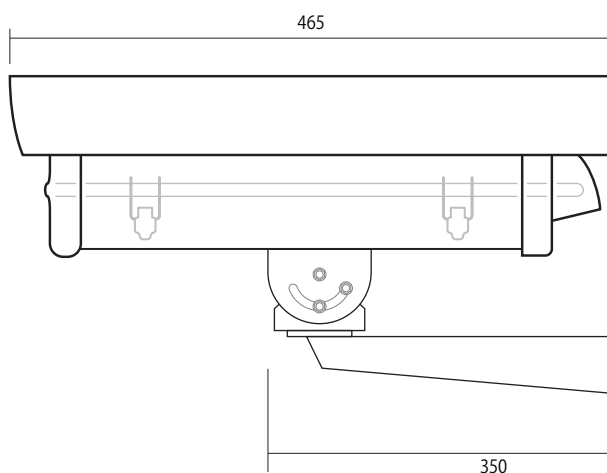

カメラ側

イメージセンサー	2.0Mega Pixel CMOS Image sensor
スキャンシステム	プログレッシブスキャン
解像度	1920X1080(1080P)
最低照度	0.0003 LUX / 0LUX (白色LED ON時) F 値1.0
レンズ	3.6mm
S/N 比	50dB
白色LED	あり
ダイナイト	color
電子シャッター	1/30 ~ 1/50000 FLK
ビデオ出力	BNCX1
ホワイトバランス	あり
IR カットフィルター	なし
プライバシーマスク	あり(4箇所)
WDR	あり
SENCE-UP	あり

本体

電源	12V5A
消費電力	SSD:890mA / 920mA(白色LED)
動作可能温度	0 ~ 50℃/20 ~ 80%RH
外形寸法	190(幅) x 140(高) x 465(奥)mm(ブラケットを除く)
重量	約4900g(記録媒体除く)

※仕様および外観は改良のため、予告無く変更することがあります

SRH-CVSS

GPS 自動時刻補正機能搭載
街頭防犯カメラ (24H フルカラー)

※仕様および外観は改良のため、予告無く変更することがあります