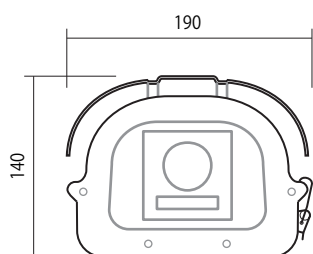

カメラ側

イメージセンサー	2.0Mega Pixel CMOS Image sensor
スキャンシステム	プログレッシブスキャン
解像度	1920X1080(1080P)
最低照度	0.0003 LUX / 0LUX (白色LED ON時) F 値1.0
レンズ	3.6mm
S/N 比	50dB
白色LED	あり
ダイナイト	color
電子シャッター	1/30 ~ 1/50000 FLK
ビデオ出力	BNCX1
ホワイトバランス	あり
IR カットフィルター	なし
プライバシーマスク	あり(4箇所)
WDR	あり
SENCE-UP	あり

本体

電源	12V5A
消費電力	SSD:890mA / 920mA(白色LED)
動作可能温度	0 ~ 50℃/20 ~ 80%RH
外形寸法	190(幅) x 140(高) x 465(奥)mm(ブラケットを除く)
重量	約4900g(記録媒体除く)

※仕様および外観は改良のため、予告無く変更することがあります

SRH-CVSS

GPS 自動時刻補正機能搭載
街頭防犯カメラ (24H フルカラー)

※仕様および外観は改良のため、予告無く変更することがあります