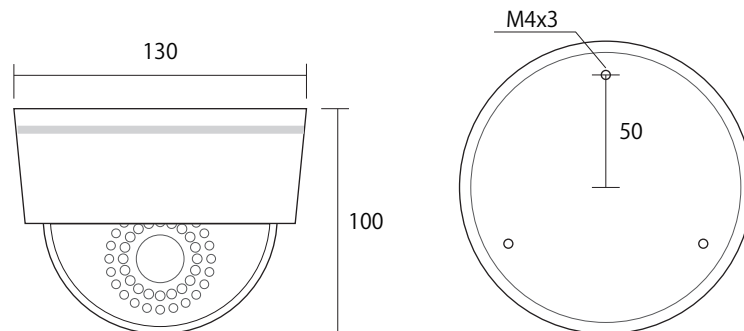

AHDC-600FM (マイク内蔵)

AHD 2.0MP 屋内 赤外線ドームカメラ
(音声マイク内蔵)

イメージセンサー	1/2.8" 2.4Mega Pixel SONY Exmor CMOS Image sensor IMX307
スキャンシステム	プログレッシブスキャン
解像度	1920X1080(1080P)/CVBS960H
最低照度	0.001 LUX / 0 LUX (IR ON時)F値1.2
レンズ	メガピクセル 2.8-12.0mm
音声マイク	あり(コンデンサマイク)
S/N比	50dB
赤外線照射距離	約20M (LED 30球)
デイナイト	Auto/EXT/Color/BW
電子シャッター	1/25~1/50000 FLK
ビデオ出力	BNCX1 / ビデオサービスイ出力有(本体内部)
オーディオ出力	RCAx1
ホワイトバランス	あり
IR カットフィルター	あり
プライバシーマスク	あり(4箇所)
WDR	あり
SENCE-UP	あり
OSD	あり(本体)
DNR	3DNR/2DNR
逆光補正	HSBLC / BLC / OFF
曇り除去	ON / OFF
ゲインコントロール	HIGH / LOW
有効画素数	1984(H)×1105(V)Approx. 2.19M pixels
最大伝送距離	同軸ケーブル3C2V:300m / 5CFB:500m
保護等級	
動体検知	あり
カメラタイトル	あり
オートフォーカス	なし
デジタルズーム	なし
POC方式	-
アナログ同時出力	不可
消費電流	120mA(IR ON 380mA)
動作可能温度	温度: -10°C~+50°C 湿度 95%RH
外形寸法/重量	130(径)X100(高)mm / 約320g