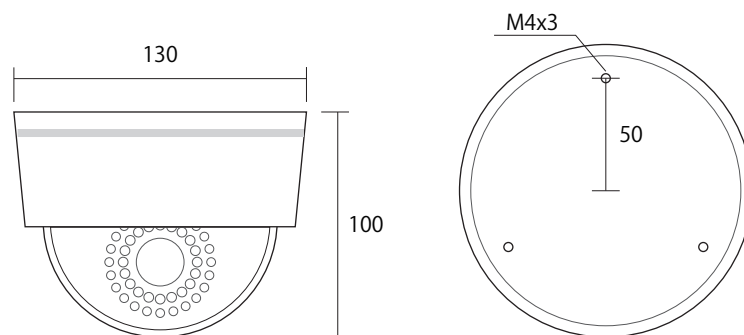

AHDC-600SL

AHD 2.0MP 屋内スターライト 赤外線ドームカメラ

イメージセンサー	1/2.8" 2.4Mega Pixel SONY Exmor CMOS Image sensor IMX307
スキャンシステム	プログレッシブスキャン
解像度	1920X1080(1080P)/CVBS960H
最低照度	0.001 LUX / 0 LUX (IR ON時)F値1.2
レンズ	メガピクセル 2.8-12.0mm
S/N比	50dB
赤外線照射距離	約20M (LED 30球)
デイナイト	Auto/EXT/Color/BW
電子シャッター	1/25~1/50000 FLK
ビデオ出力	BNCX1
UTC	あり
ホワイトバランス	あり
IR カットフィルター	あり
プライバシーマスク	あり(4箇所)
WDR	あり
SENCE-UP	あり
OSD	あり
DNR	3DNR/2DNR
逆光補正	HSBLC / BLC / OFF
曇り除去	ON / OFF
ゲインコントロール	HIGH / LOW
有効画素数	1984(H)×1105(V)Approx. 2.19M pixels
最大伝送距離	同軸ケーブル3C2V:300m / 5CFB:500m
動体検知	なし
カメラタイトル	あり
オートフォーカス	なし
デジタルズーム	なし
POC方式	-
消費電流	110mA(IR ON 380mA)
動作可能温度	温度: -10°C~+50°C 湿度 95%RH
外形寸法/重量	130(径)X100(高)mm / 約325g