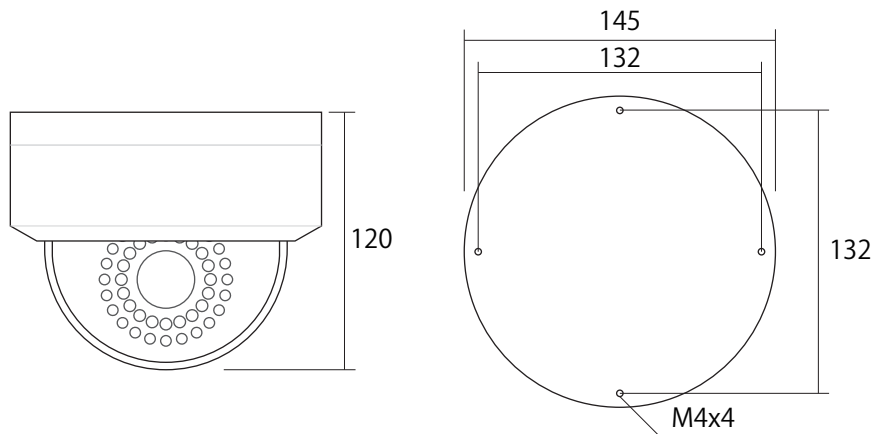

AHDC-233PT

POC ワンケーブル対応 AHD2.0MP 赤外線防滴ドームカメラ

イメージセンサー	1/2.8" 2.4Mega Pixel SONY Exmor CMOS Image sensor IMX323
スキャンシステム	プログレッシブスキャン
解像度	1920X1080(1080P)
最低照度	0.017LUX / 0 LUX (IR ON 時)F 値1.4
レンズ	メガピクセル 2.8-12.0mm
S/N 比	55dB
赤外線照射距離	約30M (LED 35 球)
デナイト	Auto/EXT/Color/BW
電子シャッター	1/30 ~ 1/50000
ビデオ出力	BNCX1 / ビデオサービス出力有(RCA 本体内部)
UTC	あり
ホワイトバランス	あり
IR カットフィルター	あり
プライバシーマスク	あり(4 箇所)
WDR	あり
SENCE-UP	あり
消費電流	170mA(最大350mA IR ON)
動作可能温度	温度: -10℃ ~ +50℃ 湿度 95%RH
外形寸法/ 重量	145(径)X120(高)mm / 約850g