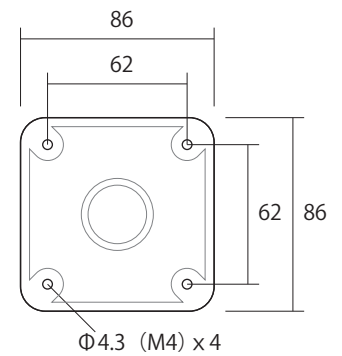

### AHD 2.0MP スーパースターライト 屋外防滴赤外線暗視カメラ

イメージセンサー	1/2.8" 2.4Mega Pixel SONY Exmor CMOS Image sensor IMX327
スキャンシステム	プログレッシブスキャン
解像度	1920X1080(1080P) / CVBS960H
最低照度	0.02LUX / OLUX (IR ON 時) F 値1.4
レンズ	電動バリアフォーカル(オートフォーカス)
S/N 比	55dB以上
赤外線照射距離	約40M (スーパーLED 4 球)
デナイト	Auto/EXT/Color/BW
電子シャッター	1/30 ~ 1/50000 FLK
ビデオ出力	BNCX2 (AHD/CVBS)※同時出力可(ただしWDR動作時はCVBSが使えません)
UTC	あり
ホワイトバランス	あり
IR カットフィルター	あり
プライバシーマスク	あり(4 箇所)
WDR	あり
SENCE-UP	あり(x2, x4, x8, x16, x32)
消費電流	410mA(5W)
防水性能	IP66
動作可能温度	温度: -10℃~ +50℃ 湿度 95%RH
外形寸法/重量	94(幅)X86(高)X290(奥)mm / 約1130g