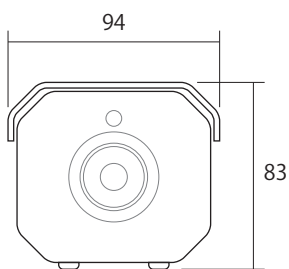

### AHD 2.0MP スーパースターライト 屋外防滴赤外線暗視カメラ

イメージセンサー	1/2.8" 2.4Mega Pixel SONY Exmor CMOS Image sensor IMX327
スキャンシステム	プログレッシブスキャン
解像度	1920X1080(1080P) / CVBS960H
最低照度	0.02LUX / OLUX (IR ON 時) F 値1.4
レンズ	電動バリアフォーカル(オートフォーカス)
S/N 比	55dB以上
赤外線照射距離	約40M (スーパーLED 4 球)
デナイト	Auto/EXT/Color/BW
電子シャッター	1/30 ~ 1/50000 FLK
ビデオ出力	BNCX2 (AHD/CVBS)※同時出力可(ただしWDR動作時はCVBSが使えません)
UTC	あり
ホワイトバランス	あり
IR カットフィルター	あり
プライバシーマスク	あり(4 箇所)
WDR	あり
SENCE-UP	あり(x2, x4, x8, x16, x32)
消費電流	410mA(5W)
防水性能	IP66
動作可能温度	温度: -10℃~ +50℃ 湿度 95%RH
外形寸法/重量	94(幅)X86(高)X290(奥)mm / 約1130g