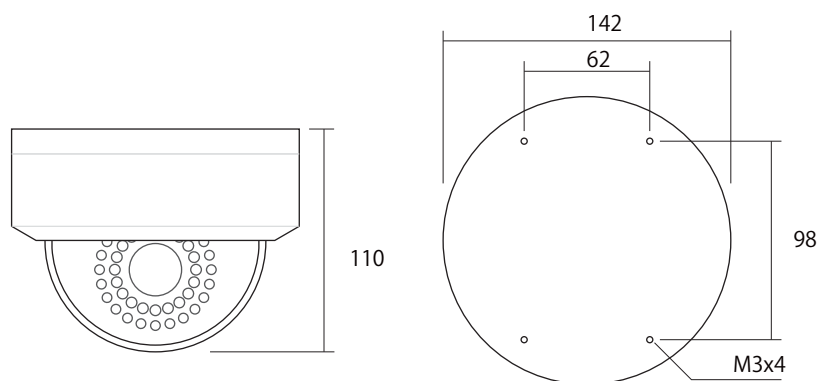

## AHDC-223P II EV

POC ワンケーブル対応 AHD 2.0MP  
電動バリフォーカル 赤外線ドームカメラ

イメージセンサー	1/2.8" 2.4Mega Pixel SONY Exmor CMOS Image sensor IMX323
スキャンシステム	プログレッシブスキャン
解像度	1920X1080(1080P)
最低照度	0.05LUX / 0 LUX (IR ON 時)F 値1.2
レンズ	メガピクセル 2.8-12.0mm
S/N 比	52dB
赤外線照射距離	約30M (LED 30 球)
デイナイト	Auto/EXT/Color/BW
電子シャッター	1/30 ~ 1/50000 FLK
ビデオ出力	BNCX1 / ビデオサービス出力有(RCA 本体内部)
UTC	あり
ホワイトバランス	あり
IR カットフィルター	あり
プライバシーマスク	あり(4 箇所)
WDR	あり
SENCE-UP	あり
消費電流	180mA(IR ON310mA)
動作可能温度	温度: -10℃ ~ +50℃ 湿度 95%RH
外形寸法/ 重量	142( 径)X110( 高)mm / 約755g