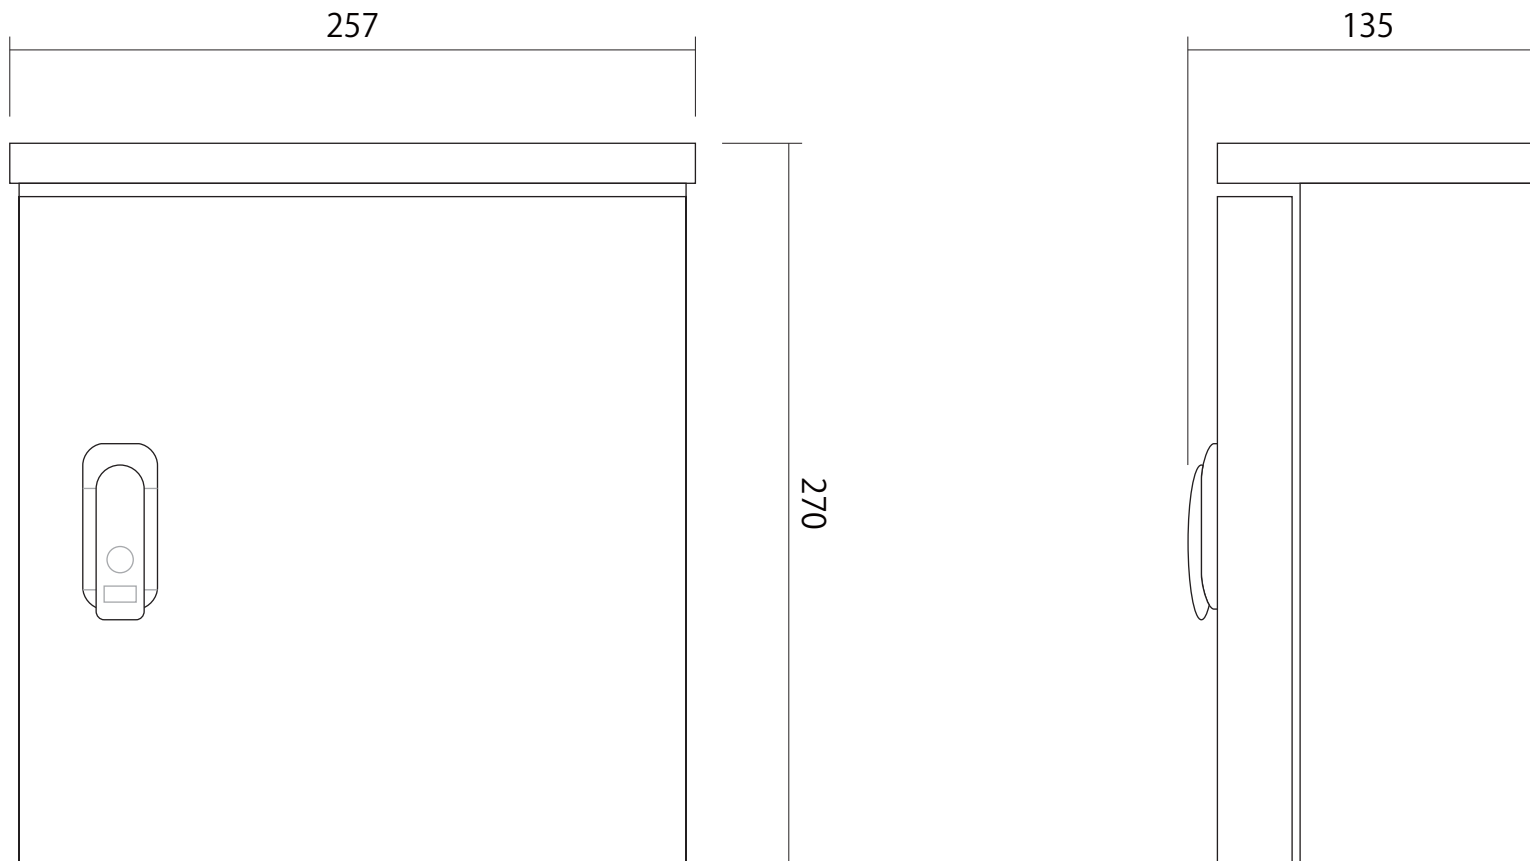

仕様		MODEL	SRB-SS PB (樹脂製)
消費電流	—	品名	GPS自動時刻補正機能搭載 AHD2.0対応 街頭防犯レコーダー (4CH) ※樹脂製BOX
解像度	—		
最低照度	—		
レンズ	—		
		外形寸法	258(幅)×436(高)×160(奥)mm (ルーバー部除く)
		重量	約2300g (記録媒体除く)
作成日 2019年 08月 26日			

仕様		MODEL	SRB-SS IR (鉄製)
消費電流	—	品名	GPS自動時刻補正機能搭載 AHD2.0対応 街頭防犯レコーダー (4CH) ※鉄製BOX
解像度	—		
最低照度	—		
レンズ	—		
		外形寸法	257(幅)×270(高)×135(奥)mm
		重量	約5700g (記録媒体除く)
作成日 2019年 08月 26日			