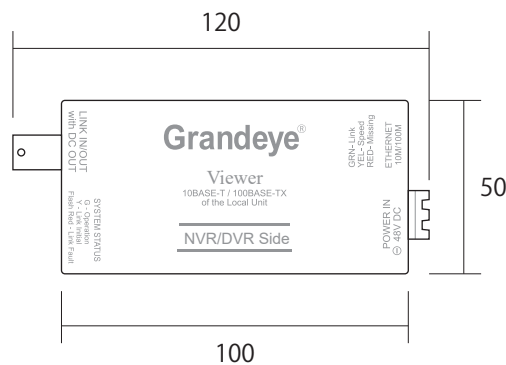

■ 送信機

■ 受信機

仕様		MODEL	VDL4000N
材質	—	品名	同軸—LANコンバーター
		外形寸法	送信機:L:114xW:50xH:25mm / 受信機:L:120xW:50xH:25mm
		重量	送信機:約154g / 受信機:約138g
作成日 2023 年 08 月 21 日			