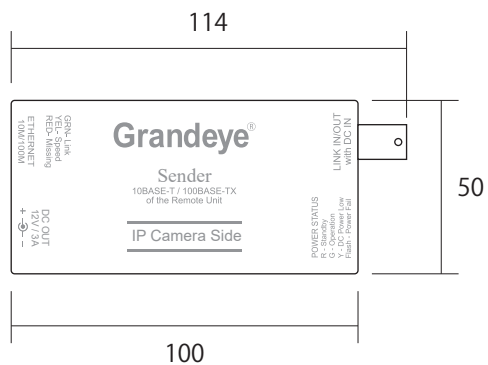

■ 送信機

■ 受信機

仕様		MODEL	VDL4000N
材質	—	品名	同軸—LANコンバーター
		外形寸法	送信機:L:114xW:50xH:25mm / 受信機:L:120xW:50xH:25mm
		重量	送信機:約154g / 受信機:約138g
作成日 2023 年 08 月 21 日			