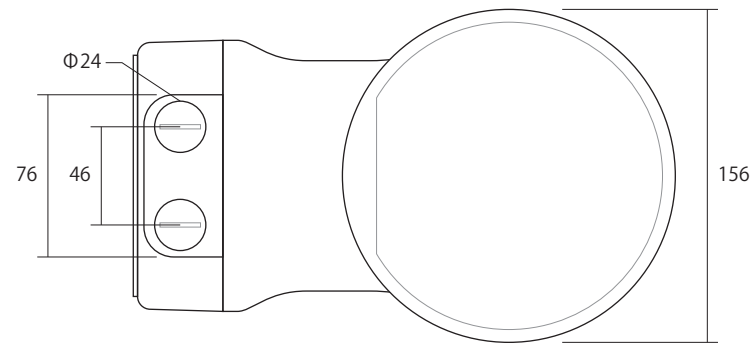

■ 壁面取付部

■ 側面

■ カメラ取付部

仕様	MODEL	E-DB07
アルミニウム合金	品名	壁面ブラケット (UNVドーム・魚眼)
	外形寸法	(幅) 156 × (奥) 254 × (高) 129mm
	重量	約1005g
		作成日 2021年 08月 17日