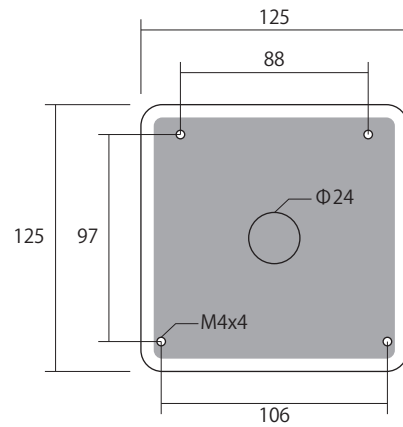

■ 壁面取付部

■ 側面

■ カメラ取付部

仕様	MODEL	E-DB07
アルミニウム合金	品名	壁面ブラケット (UNVドーム・魚眼)
	外形寸法	(幅) 156 × (奥) 254 × (高) 129mm
	重量	約1005g
		作成日 2021年 08月 17日