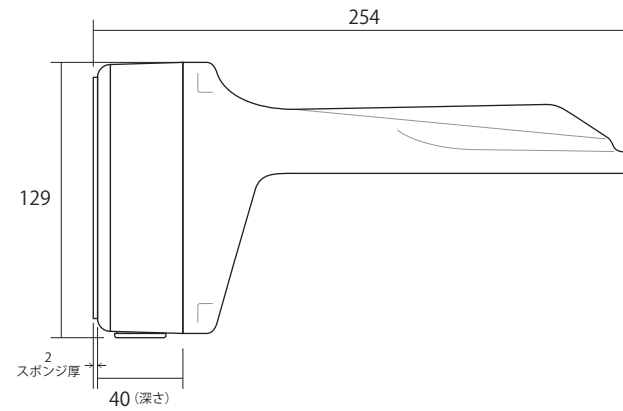

■ 壁面取付部

■ 側面

■ カメラ取付部

仕様	MODEL	E-DB07
アルミニウム合金	品名	壁面ブラケット (UNVドーム・魚眼)
	外形寸法	(幅) 156 × (奥) 254 × (高) 129mm
	重量	約1005g
		作成日 2021年 08月 17日