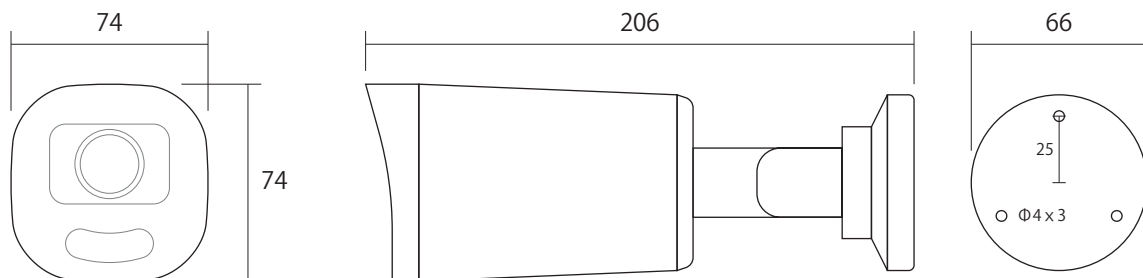

IPC-232EV4H

4.0MP POE 対応
赤外線防滴 電動バリフォーカル
スタンダードカメラ

| | |
|-------------|---|
| イメージセンサー | 1/3インチ 4.0メガピクセル プログレッシブスキャンCMOS |
| スキャンシステム | プログレッシブスキャン |
| 解像度 | 2688X1520(4MP)/1080P他 |
| 最低照度 | 0.003LUX (OLUX ※IR ON時) |
| レンズ | メガピクセル対応2.8-12mm AF |
| S/N比 | 52db超 |
| 赤外線照射距離 | 50m |
| ダイナイト | IRカットフィルター駆動式 |
| 電子シャッター | 1~1/100,000秒 |
| ビデオ出力 | RJ45 10-100BASE |
| ホワイトバランス | あり |
| IR カットフィルター | あり |
| プライバシーマスク | あり |
| WDR | あり WDR120dB |
| SENCE-UP | あり |
| OSD | あり |
| DNR | 2D/3DNR |
| 逆光補正 | あり |
| 曇り除去 | ON/OFF |
| 音声 | マイク内蔵 |
| ONVIF | あり Profile S, G/ API |
| デジタルI/O | なし |
| ストリーミング | 2 ストリーム |
| プロトコル | IPv4,IGMP, ICMP, ARP, TCP, UDP, DHCP, PPPoE, RTP, RTSP, RTCP, DNS, DDNS, NTP, FTP, UPnP, HTTP, HTTPS, SMTP, 802.1X, SNMP, QoS |
| セキュリティ | パスワード認証あり |
| 推奨録画装置 | NVR500series |
| 保護等級 | IP67 |
| 動体検知 | あり |
| POE対応 | あり |
| 日本語メニュー | あり |
| 消費電流 | 9.6W |
| 動作可能温度 | -30℃~60℃ / 95%以下 (結露無きこと) |
| 外形寸法/重量 | 74(W)×74(H)×206(D)mm / 約510g |