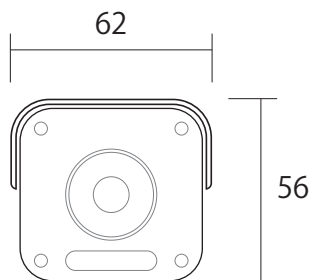

### 2.0MP POE 対応 赤外線防滴 スタンダード ネットワークカメラ

イメージセンサー	1/2.7インチプログレッシブスキャンCMOS
スキャンシステム	プログレッシブスキャン
解像度	1920X1080(1080P)他
最低照度	0.01LUX (0LUX ※IR ON時)
レンズ	メガピクセル対応2.8mm固定レンズ F2.0
S/N比	52db
赤外線照射距離	30m
デイナイト	IRカットフィルター駆動式
電子シャッター	1/6-100,000
ビデオ出力	RJ45 10-100BASE
ホワイトバランス	あり
IR カットフィルター	あり
プライバシーマスク	あり
WDR	あり D-WDR
SENCE-UP	あり
OSD	あり
DNR	2D/3DNR
逆光補正	あり
曇り除去	ON/OFF
音声	あり
ONVIF	あり Profile S, G/ API
デジタルI/O	-
ストリーミング	2ストリーム(サブストリームなし)
プロトコル	IPv4,IGMP, ICMP, ARP, TCP, UDP, DHCP, PPPoE, RTP, RTSP, RTCP, DNS, DDNS, NTP, FTP, UPnP, HTTP, HTTPS, SMTP, 802.1X, SNMP, SSL, TLS
セキュリティ	パスワード認証あり
保護等級	IP67
動体検知	あり
POE対応	あり
日本語メニュー	あり
消費電流	7.0W
動作可能温度	-30℃~60℃ / 10%~90% (結露無きこと)
外形寸法/重量	62(W)×62(H)×167(D)mm / 約368g