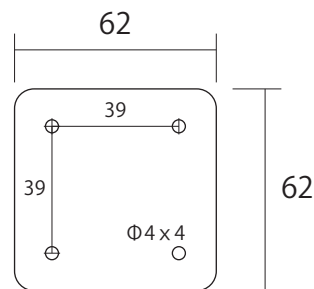

### 2.0MP POE 対応 赤外線防滴 スタンダード ネットワークカメラ

イメージセンサー	1/2.7インチプログレッシブスキャンCMOS
スキャンシステム	プログレッシブスキャン
解像度	1920X1080(1080P)他
最低照度	0.01LUX (0LUX ※IR ON時)
レンズ	メガピクセル対応2.8mm固定レンズ F2.0
S/N比	52db
赤外線照射距離	30m
デイナイト	IRカットフィルター駆動式
電子シャッター	1/6-100,000
ビデオ出力	RJ45 10-100BASE
ホワイトバランス	あり
IR カットフィルター	あり
プライバシーマスク	あり
WDR	あり D-WDR
SENCE-UP	あり
OSD	あり
DNR	2D/3DNR
逆光補正	あり
曇り除去	ON/OFF
音声	あり
ONVIF	あり Profile S, G/ API
デジタルI/O	-
ストリーミング	2ストリーム(サブストリームなし)
プロトコル	IPv4,IGMP, ICMP, ARP, TCP, UDP, DHCP, PPPoE, RTP, RTSP, RTCP, DNS, DDNS, NTP, FTP, UPnP, HTTP, HTTPS, SMTP, 802.1X, SNMP, SSL, TLS
セキュリティ	パスワード認証あり
保護等級	IP67
動体検知	あり
POE対応	あり
日本語メニュー	あり
消費電流	7.0W
動作可能温度	-30℃~60℃ / 10%~90% (結露無きこと)
外形寸法/重量	62(W)×62(H)×167(D)mm / 約368g