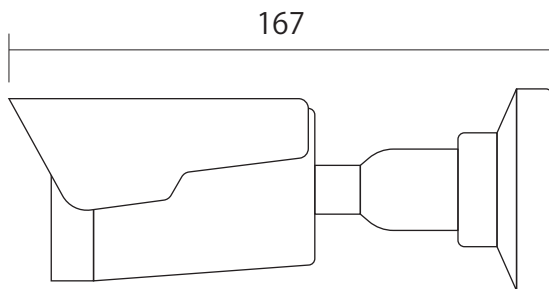

### 2.0MP POE 対応 赤外線防滴 スタンダード ネットワークカメラ

イメージセンサー	1/2.7インチプログレッシブスキャンCMOS
スキャンシステム	プログレッシブスキャン
解像度	1920X1080(1080P)他
最低照度	0.01LUX (0LUX ※IR ON時)
レンズ	メガピクセル対応2.8mm固定レンズ F2.0
S/N比	52db
赤外線照射距離	30m
デイナイト	IRカットフィルター駆動式
電子シャッター	1/6-100,000
ビデオ出力	RJ45 10-100BASE
ホワイトバランス	あり
IR カットフィルター	あり
プライバシーマスク	あり
WDR	あり D-WDR
SENCE-UP	あり
OSD	あり
DNR	2D/3DNR
逆光補正	あり
曇り除去	ON/OFF
音声	あり
ONVIF	あり Profile S, G/ API
デジタルI/O	-
ストリーミング	2ストリーム(サブストリームなし)
プロトコル	IPv4,IGMP, ICMP, ARP, TCP, UDP, DHCP, PPPoE, RTP, RTSP, RTCP, DNS, DDNS, NTP, FTP, UPnP, HTTP, HTTPS, SMTP, 802.1X, SNMP, SSL, TLS
セキュリティ	パスワード認証あり
保護等級	IP67
動体検知	あり
POE対応	あり
日本語メニュー	あり
消費電流	7.0W
動作可能温度	-30℃~60℃ / 10%~90% (結露無きこと)
外形寸法/重量	62(W)×62(H)×167(D)mm / 約368g