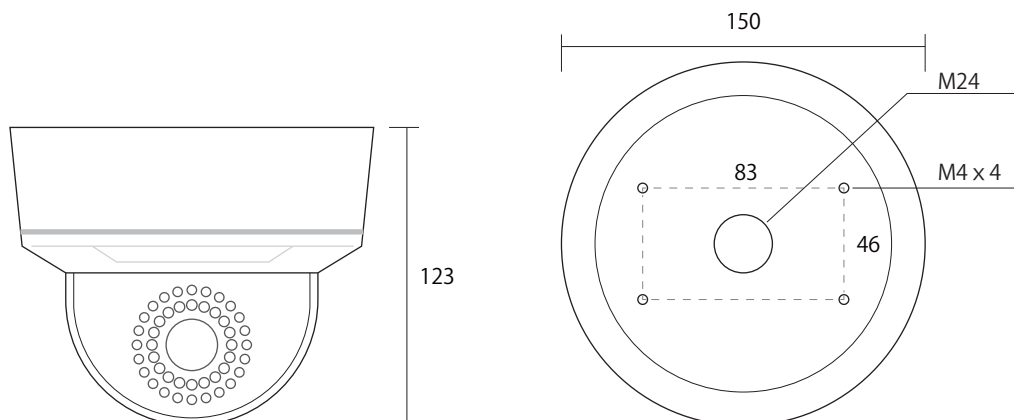

HDC-550

EX-SDI/HD-SDI

2.0MP 屋外防滴 耐衝撃

3軸調整機能付 赤外線ドームカメラ

イメージセンサー	1/2.8" 2.4Mega Pixel SONY Exmor CMOS Image sensor IMX322
スキャンシステム	プログレッシブスキャン
解像度	1920X1080(1080P)
最低照度	0 LUX (IR ON時)F値1.2
レンズ	メガピクセル 2.8-12.0mm
S/N比	52dB
赤外線照射距離	約30M (LED 35球)
デイナイト	Auto/EXT/Color/BW
電子シャッター	1/30~1/30000 FLK
ビデオ出力	BNCX1 / ビデオサービス出力有(本体内部)
ホワイトバランス	あり
IR カットフィルター	あり
プライバシーマスク	あり(14箇所)
WDR	あり
SENCE-UP	あり
OSD	あり(底面)
DNR	OFF / LOW / MIDDLE / HIGH
逆光補正	HLC / BLC / OFF
曇り除去	ON / OFF
ゲインコントロール	20
最大伝送距離	同軸ケーブル3C2V:20m / 5CFB:100m
保護等級	IP66
動体検知	あり(3箇所)
カメラタイトル	なし
オートフォーカス	あり(簡易)
デジタルズーム	なし
消費電流	270mA(IR ON 520mA)
動作可能温度	温度:-10°C~+50°C / 湿度95%RH
外形寸法/重量	150(径)X123(高)mm / 約950g