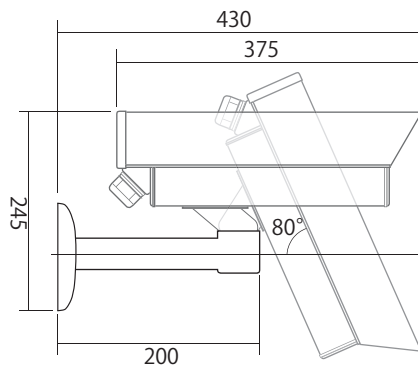

## AHD-SD77G

### GPS 自動時刻補正付 SD カード記録型 2.4MP 街頭防犯カメラ

有効画素数	240 万画素
映像信号方式/ 映像出力	NTSC 方式 / 1.0Vp-p 75 Ω
S/N 比	52dB (AGC OFF)
最低照度	0.1Lux F1.2
イメージセンサー	1/2.8" 2.4MP SONY IMX322
ホワイトバランス	ATW / AWB / AWC → SET / マニュアル / 室内 / 屋外
電子シャッター	1/30,1/60,FLK,1/240,1/480,1/1000,1/2000,1/5000,1/10000,1/50000 x2,x4,x6,x8,x10,x15,x20,x25,x30,AUTO
ゲインコントロール	AGC: Level Setting (0 ~ 15)
デジタルワイドダイナミック	ON / OFF / AUTO
シャープネス	オート(0 ~ 10)
プライバシー	OFF / ON(エリア4ヶ所)
映像反転	OFF / ミラー / V-FLIP / 回転
逆光補正	OFF / BLC / HSBLC
フリッカーレス	あり
DNR	2DNR / 3DNR
レンズ	2.8-9.0mm オートアイリス 3.0メガピクセルレンズ
OSD メニュー	上, 下, 左, 右カーソルボタン, SET ボタン
OSD メニュー言語	英語 (全12ヶ言語)
録画メディア	SD カード 1GB ~ 32GB(SDHC), 64GB ~ 128GB(SDXC)
解像度	960x480,1920x1080
動体検知	範囲及び感度設定可
再生	再生, 早送り, コマ送り, 早戻し, コマ戻し, 一時停止(本体ではアナログのみ)
スピード(再生時)	x1,x2,x4,x8,x16,x32
圧縮方式	H.264
録画解像度	1920x1080,1280x720,640x480, 1,2,4,10,15,20,25,(30※1080P 未満のみ)
録画品質	3 段階
ビデオ出力	1CH CVBS out / 1CH AHD1080P
録画モード	手動 / 動体検知 / スケジュール
赤外線照射機能 / 赤外線リモコン	あり / あり
GPS自動時刻補正機能	あり(毎日24:00 1回)
電源/ 消費電力	DC12V ±10% / 550mA(IR ON), 340mA( 昼)最大8W
動作可能温度/ 湿度	-10°C ~ 50°C / 90%以下
外形寸法 / 重量	145(幅)×245(高)×430(奥)mm / 約2000g