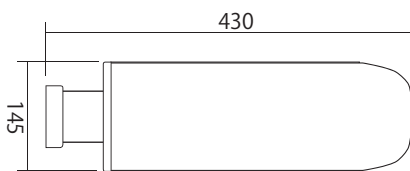

### GPS 自動時刻補正付 SD カード記録型 2.4MP 街頭防犯カメラ

有効画素数	240 万画素
映像信号方式/ 映像出力	NTSC 方式 / 1.0Vp-p 75 Ω
S/N 比	52dB (AGC OFF)
最低照度	0.1Lux F1.2
イメージセンサー	1/2.8" 2.4MP SONY IMX322
ホワイトバランス	ATW / AWB / AWC → SET / マニュアル / 室内 / 屋外
電子シャッター	1/30,1/60,FLK,1/240,1/480,1/1000,1/2000,1/5000,1/10000,1/50000 x2,x4,x6,x8,x10,x15,x20,x25,x30,AUTO
ゲインコントロール	AGC: Level Setting (0 ~ 15)
デジタルワイドダイナミック	ON / OFF / AUTO
シャープネス	オート(0 ~ 10)
プライバシー	OFF / ON(エリア4ヶ所)
映像反転	OFF / ミラー / V-FLIP / 回転
逆光補正	OFF / BLC / HSBLC
フリッカーレス	あり
DNR	2DNR / 3DNR
レンズ	2.8-9.0mm オートアイリス 3.0メガピクセルレンズ
OSD メニュー	上, 下, 左, 右カーソルボタン, SET ボタン
OSD メニュー言語	英語 (全12ヶ言語)
録画メディア	SD カード 1GB ~ 32GB(SDHC), 64GB ~ 128GB(SDXC)
解像度	960x480,1920x1080
動体検知	範囲及び感度設定可
再生	再生, 早送り, コマ送り, 早戻し, コマ戻し, 一時停止(本体ではアナログのみ)
スピード(再生時)	x1,x2,x4,x8,x16,x32
圧縮方式	H.264
録画解像度	1920x1080,1280x720,640x480, 1,2,4,10,15,20,25,(30※1080P 未満のみ)
録画品質	3 段階
ビデオ出力	1CH CVBS out / 1CH AHD1080P
録画モード	手動 / 動体検知 / スケジュール
赤外線照射機能 / 赤外線リモコン	あり / あり
GPS自動時刻補正機能	あり(毎日24:00 1回)
電源/ 消費電力	DC12V ±10% / 550mA(IR ON), 340mA( 昼)最大8W
動作可能温度/ 湿度	-10°C ~ 50°C / 90%以下
外形寸法 / 重量	145(幅)×245(高)×430(奥)mm / 約2000g