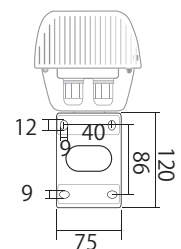

### GPS 自動時刻補正付 SD カード記録型 2.4MP 街頭防犯カメラ

有効画素数	240 万画素
映像信号方式/ 映像出力	NTSC 方式 / 1.0Vp-p 75 Ω
S/N 比	52dB (AGC OFF)
最低照度	0.1Lux F1.2
イメージセンサー	1/2.8" 2.4MP SONY IMX322
ホワイトバランス	ATW / AWB / AWC → SET / マニュアル / 室内 / 屋外
電子シャッター	1/30,1/60,FLK,1/240,1/480,1/1000,1/2000,1/5000,1/10000,1/50000 x2,x4,x6,x8,x10,x15,x20,x25,x30,AUTO
ゲインコントロール	AGC: Level Setting (0 ~ 15)
デジタルワイドダイナミック	ON / OFF / AUTO
シャープネス	オート(0 ~ 10)
プライバシー	OFF / ON(エリア4ヶ所)
映像反転	OFF / ミラー / V-FLIP / 回転
逆光補正	OFF / BLC / HSBLC
フリッカーレス	あり
DNR	2DNR / 3DNR
レンズ	2.8-9.0mm オートアイリス 3.0メガピクセルレンズ
OSD メニュー	上, 下, 左, 右カーソルボタン, SET ボタン
OSD メニュー言語	英語 (全12ヶ言語)
録画メディア	SD カード 1GB ~ 32GB(SDHC), 64GB ~ 128GB(SDXC)
解像度	960x480,1920x1080
動体検知	範囲及び感度設定可
再生	再生, 早送り, コマ送り, 早戻し, コマ戻し, 一時停止(本体ではアナログのみ)
スピード(再生時)	x1,x2,x4,x8,x16,x32
圧縮方式	H.264
録画解像度	1920x1080,1280x720,640x480, 1,2,4,10,15,20,25,(30※1080P 未満のみ)
録画品質	3 段階
ビデオ出力	1CH CVBS out / 1CH AHD1080P
録画モード	手動 / 動体検知 / スケジュール
赤外線照射機能 / 赤外線リモコン	あり / あり
GPS自動時刻補正機能	あり(毎日24:00 1回)
電源/ 消費電力	DC12V ±10% / 550mA(IR ON), 340mA( 昼)最大8W
動作可能温度/ 湿度	-10°C ~ 50°C / 90%以下
外形寸法 / 重量	145(幅)×245(高)×430(奥)mm / 約2000g