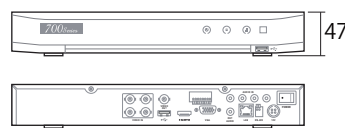

### ハイブリッド録画機 (4/8/16CH)

	4CH	8CH	16CH
録画形式	AHD		
映像圧縮方式	H.265+ / H.265 / H.264+ / H.264		
映像入力	4CH	8CH	16CH
映像入力(IP)	2台まで(3MP)		
映像出力	HDMI*1 VGA*1 BNC*スポット1 ※16CHはHDMIで4K/2K対応		
録画性能	1080Px60fps	1080Px120fps	5MPx12fps/4MPx15fps/1080Px30fps
解像度	1080P・720P		
内蔵HDD容量	2TB(最大6TB)	2TB(最大6TB)	2TB(最大12TB)
搭載可能HDD数	1ベイ	2ベイ	2ベイ
表示グリッド	全画面・4分割・6分割 8分割・9分割	全画面・4分割・6分割 8分割・9分割・16分割	全画面・4分割・6分割・8分割 9分割・16分割・25分割
録画モード	ノーマル・モーション・アラーム・スケジュール		
検索モード	日時検索・カレンダー・イベント検索		
再生スピード	再生/逆再生・スロー倍速X2-16・一時停止・コマ送り/コマ戻シ		
バックアップ	USBメモリスティック		
USB端子	前面X1 背面X1	前面X1 背面X1	前面X1 背面X1(USB3.0)
音声入力	4	8	4
音声出力	1		
UTC	あり		
I/O	RS485 アラーム入力*4 アラーム出力*1	RS485 アラーム入力*8 アラーム出力*4	RS485 アラーム入力*16 アラーム出力*4
リモートクライアント	PC:ソフトウェア、ブラウザ、モバイル:iOS・Android		
DDNS	国内クラウド型DDNS(grandeye-ddns.jp)		
電源	12V		
最大消費電力	6W(HDD除く)	7.5W(HDD除く)	19W
動作可能温度	5-40°C		
外形寸法	315*250*47	380*325*47	380*325*47
重量	約1.23kg(HDD含まず)	約2.0kg(HDD含まず)	2.1kg(HDD含まず)