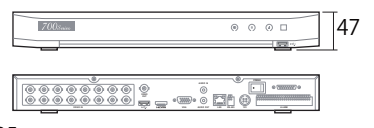

### ハイブリッド録画機 (4/8/16CH)

	4CH	8CH	16CH
録画形式	AHD		
映像圧縮方式	H.265+ / H.265 / H.264+ / H.264		
映像入力	4CH	8CH	16CH
映像入力(IP)	2台まで(3MP)		
映像出力	HDMI*1 VGA*1 BNC*スポット1 ※16CHはHDMIで4K/2K対応		
録画性能	1080Px60fps	1080Px120fps	5MPx12fps/4MPx15fps/1080Px30fps
解像度	1080P・720P		
内蔵HDD容量	2TB(最大6TB)	2TB(最大6TB)	2TB(最大12TB)
搭載可能HDD数	1ベイ	2ベイ	2ベイ
表示グリッド	全画面・4分割・6分割 8分割・9分割	全画面・4分割・6分割 8分割・9分割・16分割	全画面・4分割・6分割・8分割 9分割・16分割・25分割
録画モード	ノーマル・モーション・アラーム・スケジュール		
検索モード	日時検索・カレンダー・イベント検索		
再生スピード	再生/逆再生・スロー倍速X2-16・一時停止・コマ送り/コマ戻シ		
バックアップ	USBメモリスティック		
USB端子	前面X1 背面X1	前面X1 背面X1	前面X1 背面X1(USB3.0)
音声入力	4	8	4
音声出力	1		
UTC	あり		
I/O	RS485 アラーム入力*4 アラーム出力*1	RS485 アラーム入力*8 アラーム出力*4	RS485 アラーム入力*16 アラーム出力*4
リモートクライアント	PC:ソフトウェア、ブラウザ、モバイル:iOS・Android		
DDNS	国内クラウド型DDNS(grandeye-ddns.jp)		
電源	12V		
最大消費電力	6W(HDD除く)	7.5W(HDD除く)	19W
動作可能温度	5-40°C		
外形寸法	315*250*47	380*325*47	380*325*47
重量	約1.23kg(HDD含まず)	約2.0kg(HDD含まず)	2.1kg(HDD含まず)