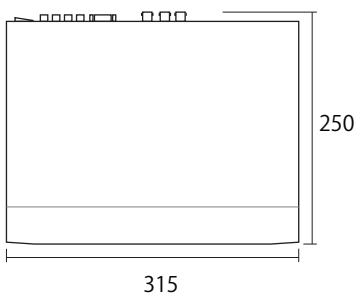

AHDR-700series

H.265 AHD 2.0MP

国内クラウド DDNS 対応

ハイブリッド録画機 (4/8/16CH)

	4CH	8CH	16CH
録画形式	AHD		
映像圧縮方式	H.265+ / H.265 / H.264+ / H.264		
映像入力	4CH	8CH	16CH
映像入力(IP)	2台まで(3MP)		
映像出力	HDMI*1 VGA*1 BNC*スポット1 ※16CHはHDMIで4K/2K対応		
録画性能	1080Px60fps	1080Px120fps	5MPx12fps/4MPx15fps/1080Px30fps
解像度	1080P・720P		
内蔵HDD容量	2TB(最大6TB)	2TB(最大6TB)	2TB(最大12TB)
搭載可能HDD数	1ベイ	2ベイ	2ベイ
表示グリッド	全画面・4分割・6分割 8分割・9分割	全画面・4分割・6分割 8分割・9分割・16分割	全画面・4分割・6分割・8分割 9分割・16分割・25分割
録画モード	ノーマル・モーション・アラーム・スケジュール		
検索モード	日時検索・カレンダー・イベント検索		
再生スピード	再生/逆再生・スロー倍速X2-16・一時停止・コマ送り/コマ戻シ		
バックアップ	USBメモリスティック		
USB端子	前面X1 背面X1	前面X1 背面X1	前面X1 背面X1(USB3.0)
音声入力	4	8	4
音声出力	1		
UTC	あり		
I/O	RS485 アラーム入力*4 アラーム出力*1	RS485 アラーム入力*8 アラーム出力*4	RS485 アラーム入力*16 アラーム出力*4
リモートクライアント	PC:ソフトウェア、ブラウザ、モバイル:iOS・Android		
DDNS	国内クラウド型DDNS(grandeye-ddns.jp)		
電源	12V		
最大消費電力	6W(HDD除く)	7.5W(HDD除く)	19W
動作可能温度	5-40°C		
外形寸法	315*250*47	380*325*47	380*325*47
重量	約1.23kg(HDD含まず)	約2.0kg(HDD含まず)	2.1kg(HDD含まず)

※仕様および外観は改良のため、予告無く変更することがあります