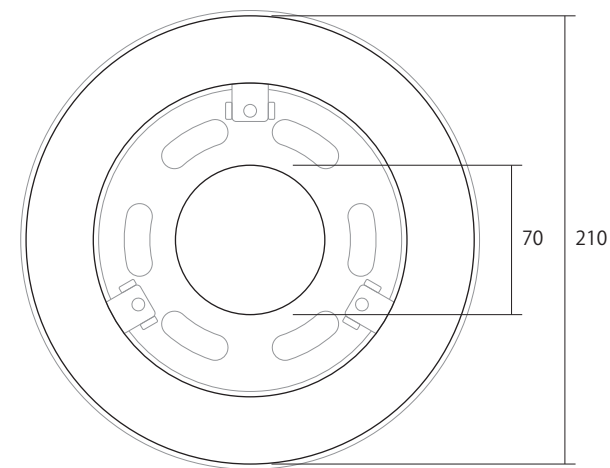

■ 側面

■ 化粧板

■ 埋込部 (金具)

仕様		MODEL	E-CB152
板金/ABS		品名	天井埋込金具
		外形寸法	Φ215×(高)63mm
		重量	約485g
作成日 2021年 07月 07日			