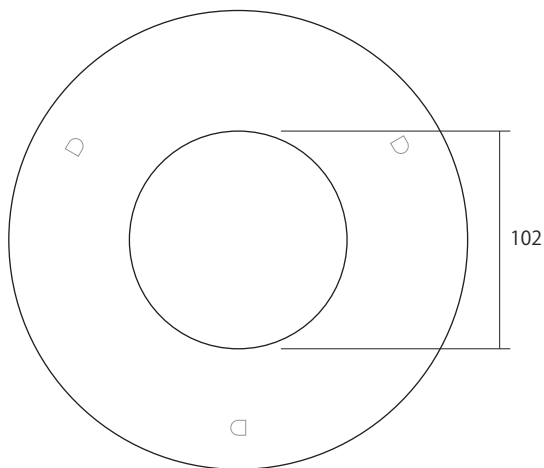

■ 側面

■ 化粧板

■ 埋込部 (金具)

仕様		MODEL	E-CB152
板金/ABS		品名	天井埋込金具
		外形寸法	Φ215×(高)63mm
		重量	約485g
作成日 2021年 07月 07日			