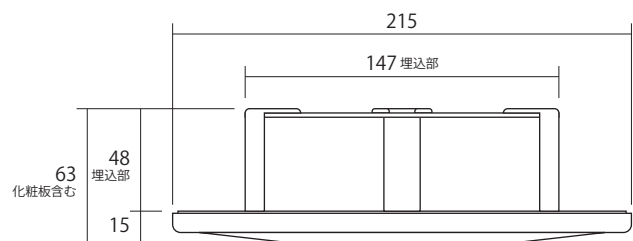

■ 側面

■ 化粧板

■ 埋込部 (金具)

仕様		MODEL	E-CB152
板金/ABS		品名	天井埋込金具
		外形寸法	Φ215×(高)63mm
		重量	約485g
作成日 2021年 07月 07日			