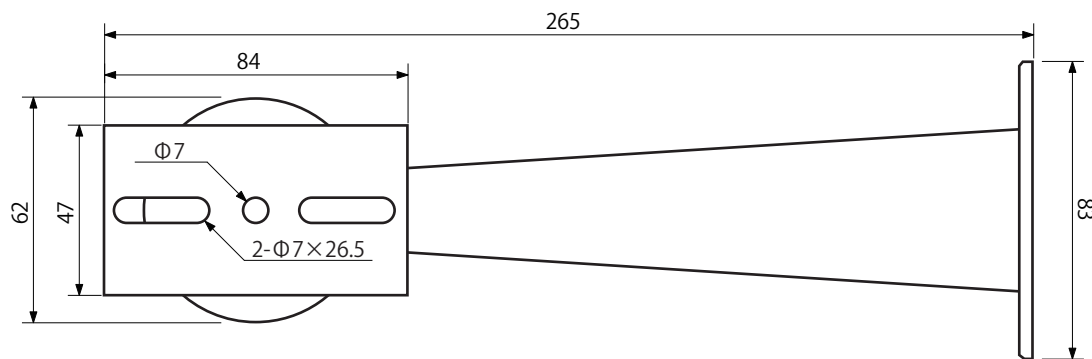

■ 前面

■ 側面

■ 背面

■ 底面

仕様	MODEL	E711
アルミニウム	品名	ダミー内蔵アイボリー ハウジング+ブラケット
	外形寸法	140(幅)×110(高)×380(奥)mm
	重量	約904g
作成日 2026 年 06 月 22 日		

E705

壁面取付ブラケット アイボリー

承認図

仕様

重量

390g

単位：mm

ネクステージ株式会社		
DRAWING NO.		TITLE
ISSUED	SCALE	MODEL E705
MATERIAL		
DESIGNED	CHECKED	APPROVED 2012.5.14