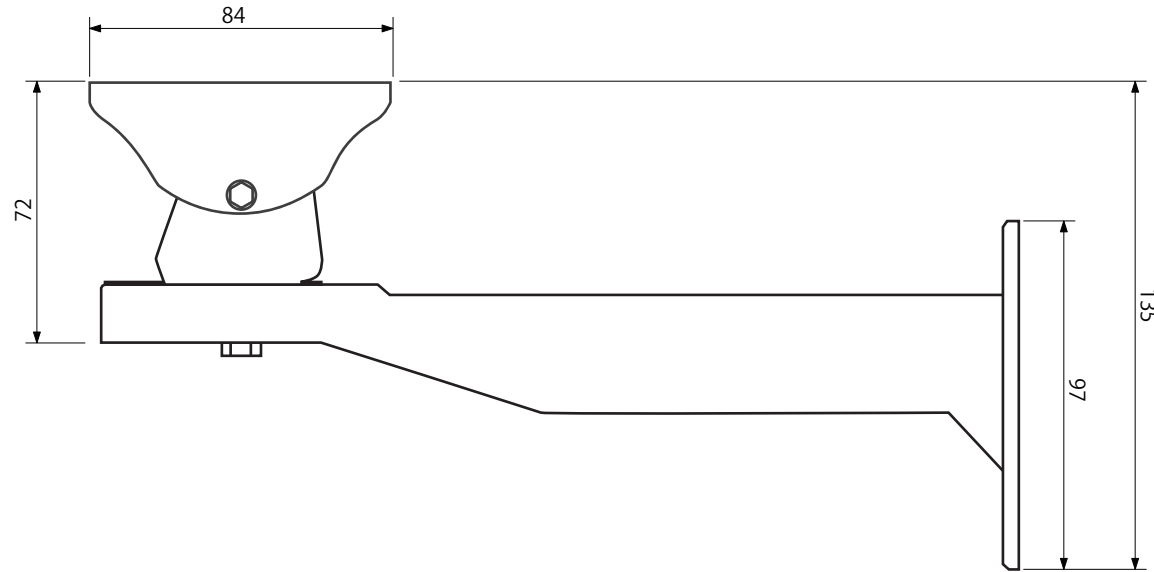

■ 前面

■ 側面

■ 背面

■ 底面

仕様	MODEL	E711
アルミニウム	品名	ダミー内蔵アイボリー ハウジング+ブラケット
	外形寸法	140(幅)×110(高)×380(奥)mm
	重量	約904g
作成日 2026 年 06 月 22 日		

E705

壁面取付ブラケット アイボリー

承認図

仕様

重量

390g

単位：mm

ネクステージ株式会社		
DRAWING NO.		TITLE
ISSUED	SCALE	MODEL E705
MATERIAL		
DESIGNED	CHECKED	APPROVED 2012.5.14