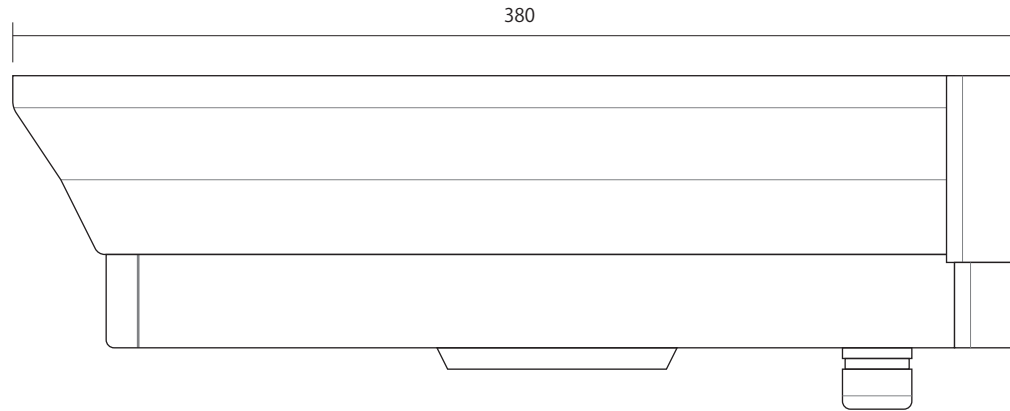

■ 前面

■ 側面

■ 背面

■ 底面

仕様	MODEL	E711
アルミニウム	品名	ダミー内蔵アイボリー ハウジング+ブラケット
	外形寸法	140(幅)×110(高)×380(奥)mm
	重量	約904g
作成日 2026 年 06 月 22 日		

E705

壁面取付ブラケット アイボリー

承認図

仕様

重量

390g

単位：mm

ネクステージ株式会社		
DRAWING NO.		TITLE
ISSUED	SCALE	MODEL E705
MATERIAL		
DESIGNED	CHECKED	APPROVED 2012.5.14