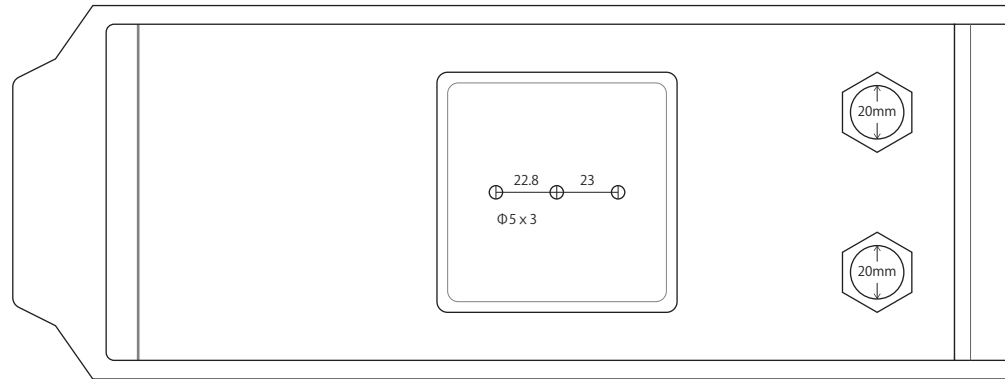

■ 前面

■ 側面

■ 背面

■ 底面

仕様	MODEL	E711
アルミニウム	品名	ダミー内蔵アイボリー ハウジング+ブラケット
	外形寸法	140(幅)×110(高)×380(奥)mm
	重量	約904g
作成日 2026 年 06 月 22 日		

E705

壁面取付ブラケット アイボリー

承認図

仕様

重量

390g

単位：mm

ネクステージ株式会社		
DRAWING NO.		TITLE
ISSUED	SCALE	MODEL E705
MATERIAL		
DESIGNED	CHECKED	APPROVED 2012.5.14