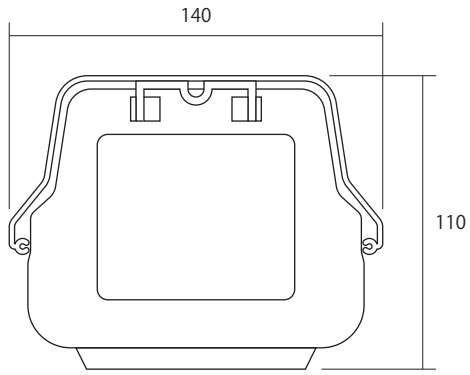

■ 前面

■ 側面

■ 背面

■ 底面

仕様	MODEL	E711
アルミニウム	品名	ダミー内蔵アイボリー ハウジング+ブラケット
	外形寸法	140(幅)×110(高)×380(奥)mm
	重量	約904g
作成日 2026 年 06 月 22 日		

E705

壁面取付ブラケット アイボリー

承認図

仕様

重量

390g

単位：mm

ネクステージ株式会社		
DRAWING NO.		TITLE
ISSUED	SCALE	MODEL E705
MATERIAL		
DESIGNED	CHECKED	APPROVED 2012.5.14