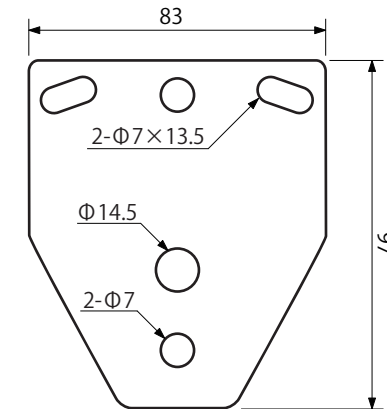

■ 前面

■ 側面

■ 背面

■ 底面

仕様	MODEL	E711
アルミニウム	品名	ダミー内蔵アイボリー ハウジング+ブラケット
	外形寸法	140(幅)×110(高)×380(奥)mm
	重量	約904g
作成日 2026 年 06 月 22 日		

E705

壁面取付ブラケット アイボリー

承認図

仕様

重量

390g

単位：mm

ネクステージ株式会社		
DRAWING NO.		TITLE
ISSUED	SCALE	MODEL E705
MATERIAL		
DESIGNED	CHECKED	APPROVED 2012.5.14