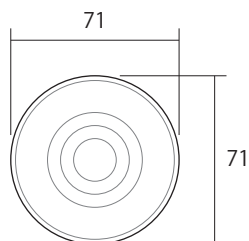

IPC-215

5.0MP POE 対応 赤外線防滴 超広角カメラ

イメージセンサー	1/2.7 インチプログレッシブスキャンCMOS
スキャンシステム	プログレッシブスキャン
解像度	2880x1620, 2560x1440, 2304x1296, 1920x1080
最低照度	0.01LUX (0LUX ※IR ON 時)
レンズ	1.68mm
画角 (水平 / 垂直)	180° / 100°
S/N比	>56db
赤外線照射距離	20m
デイナイト	IR カットフィルター駆動式
電子シャッター	1~1/100,000
ビデオ出力	N/A
ホワイトバランス	あり
IR カットフィルター	あり
プライバシーマスク	あり
WDR	あり WDR120dB
SENCE-UP	あり
OSD	あり
DNR	2D/3DNR
逆光補正	あり
曇り除去	ON/OFF
音声	集音マイクあり
ONVIF	あり Profile S, T, G/API, SDK
デジタルI/O	1ch/1ch
ストリーミング	3 ストリーム
プロトコル	IPv6, IPv4, IGMP, ARP, TCP, UDP, DHCP, PPPoE, RTP, RTSP, RTCP, RTMP, DNS DDNS, NTP, FTP, HTTP, HTTPS, SMTP, 802.1X, SNMP, QoS
セキュリティ	パスワード認証あり
推奨録画装置	NVR300 series
保護等級	IP67
動体検知	あり
POE対応	あり
日本語メニュー	あり
消費電流	5.5W
動作可能温度	-30℃60℃ / 10%95% (結露無きこと)
外形寸法/重量	71(W)×71(H)×198(D)mm / 約420g