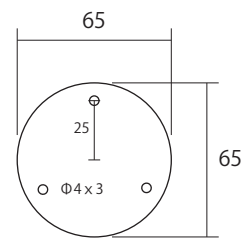

IPC-215

5.0MP POE 対応 赤外線防滴 超広角カメラ

イメージセンサー	1/2.7 インチプログレッシブスキャンCMOS
スキャンシステム	プログレッシブスキャン
解像度	2880x1620, 2560x1440, 2304x1296, 1920x1080
最低照度	0.01LUX (0LUX ※IR ON 時)
レンズ	1.68mm
画角 (水平 / 垂直)	180° / 100°
S/N比	>56db
赤外線照射距離	20m
デイナイト	IR カットフィルター駆動式
電子シャッター	1~1/100,000
ビデオ出力	N/A
ホワイトバランス	あり
IR カットフィルター	あり
プライバシーマスク	あり
WDR	あり WDR120dB
SENCE-UP	あり
OSD	あり
DNR	2D/3DNR
逆光補正	あり
曇り除去	ON/OFF
音声	集音マイクあり
ONVIF	あり Profile S, T, G/API, SDK
デジタルI/O	1ch/1ch
ストリーミング	3 ストリーム
プロトコル	IPv6, IPv4, IGMP, ARP, TCP, UDP, DHCP, PPPoE, RTP, RTSP, RTCP, RTMP, DNS DDNS, NTP, FTP, HTTP, HTTPS, SMTP, 802.1X, SNMP, QoS
セキュリティ	パスワード認証あり
推奨録画装置	NVR300 series
保護等級	IP67
動体検知	あり
POE対応	あり
日本語メニュー	あり
消費電流	5.5W
動作可能温度	-30℃60℃ / 10%95% (結露無きこと)
外形寸法/重量	71(W)×71(H)×198(D)mm / 約420g