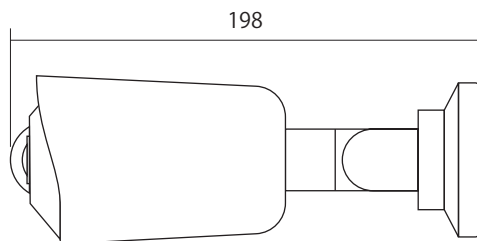

IPC-215

5.0MP POE 対応 赤外線防滴 超広角カメラ

イメージセンサー	1/2.7 インチプログレッシブスキャンCMOS
スキャンシステム	プログレッシブスキャン
解像度	2880x1620, 2560x1440, 2304x1296, 1920x1080
最低照度	0.01LUX (0LUX ※IR ON 時)
レンズ	1.68mm
画角 (水平 / 垂直)	180° / 100°
S/N比	>56db
赤外線照射距離	20m
デイナイト	IR カットフィルター駆動式
電子シャッター	1~1/100,000
ビデオ出力	N/A
ホワイトバランス	あり
IR カットフィルター	あり
プライバシーマスク	あり
WDR	あり WDR120dB
SENCE-UP	あり
OSD	あり
DNR	2D/3DNR
逆光補正	あり
曇り除去	ON/OFF
音声	集音マイクあり
ONVIF	あり Profile S, T, G/API, SDK
デジタルI/O	1ch/1ch
ストリーミング	3 ストリーム
プロトコル	IPv6, IPv4, IGMP, ARP, TCP, UDP, DHCP, PPPoE, RTP, RTSP, RTCP, RTMP, DNS DDNS, NTP, FTP, HTTP, HTTPS, SMTP, 802.1X, SNMP, QoS
セキュリティ	パスワード認証あり
推奨録画装置	NVR300 series
保護等級	IP67
動体検知	あり
POE対応	あり
日本語メニュー	あり
消費電流	5.5W
動作可能温度	-30℃60℃ / 10%95% (結露無きこと)
外形寸法/重量	71(W)×71(H)×198(D)mm / 約420g