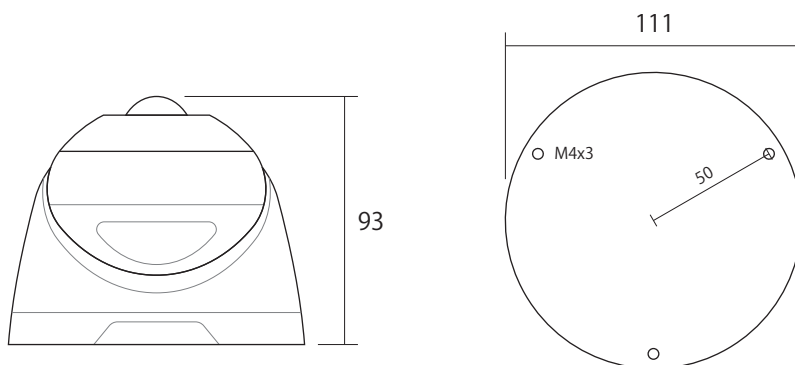

IPC-365

5.0MP POE 対応 赤外線防滴 超広角 タレットカメラ

イメージセンサー	1/2.7 インチプログレッシブスキャンCMOS
スキャンシステム	プログレッシブスキャン
解像度	2880x1620, 2560x1440, 2304x1296, 1920x1080
最低照度	0.01LUX (0LUX ※IR ON 時)
レンズ	1.68mm
画角	水平:180° 垂直:100°
S/N比	>56db
赤外線照射距離	20m
デイナイト	IR カットフィルター駆動式
電子シャッター	1~1/100,000s
ビデオ出力	N/A
ホワイトバランス	あり
IR カットフィルター	あり
プライバシーマスク	あり
WDR	あり WDR120dB
SENCE-UP	あり
OSD	あり
DNR	2D/3DNR
逆光補正	あり
曇り除去	ON/OFF
音声	集音マイクあり
ONVIF	あり Profile S, T, G/ API, SDK
デジタルI/O	—
ストリーミング	3 ストリーム
プロトコル	IPv6, IPv4, IGMP, ARP, TCP, UDP, DHCP, PPPoE, RTP, RTSP, RTCP, RTMP, DNS, DDNS, NTP, FTP, HTTP, HTTPS, SMTP, 802.1X, SNMP, QoS
セキュリティ	パスワード認証あり
推奨録画装置	NVR300 series
保護等級	IP67, IK10
動体検知	あり
POE対応	あり
日本語メニュー	あり
消費電流	5.5W
動作可能温度	-30℃60℃ / 10%95% (結露無きこと)
外形寸法/重量	111(Φ)×93(D)mm / 約480g