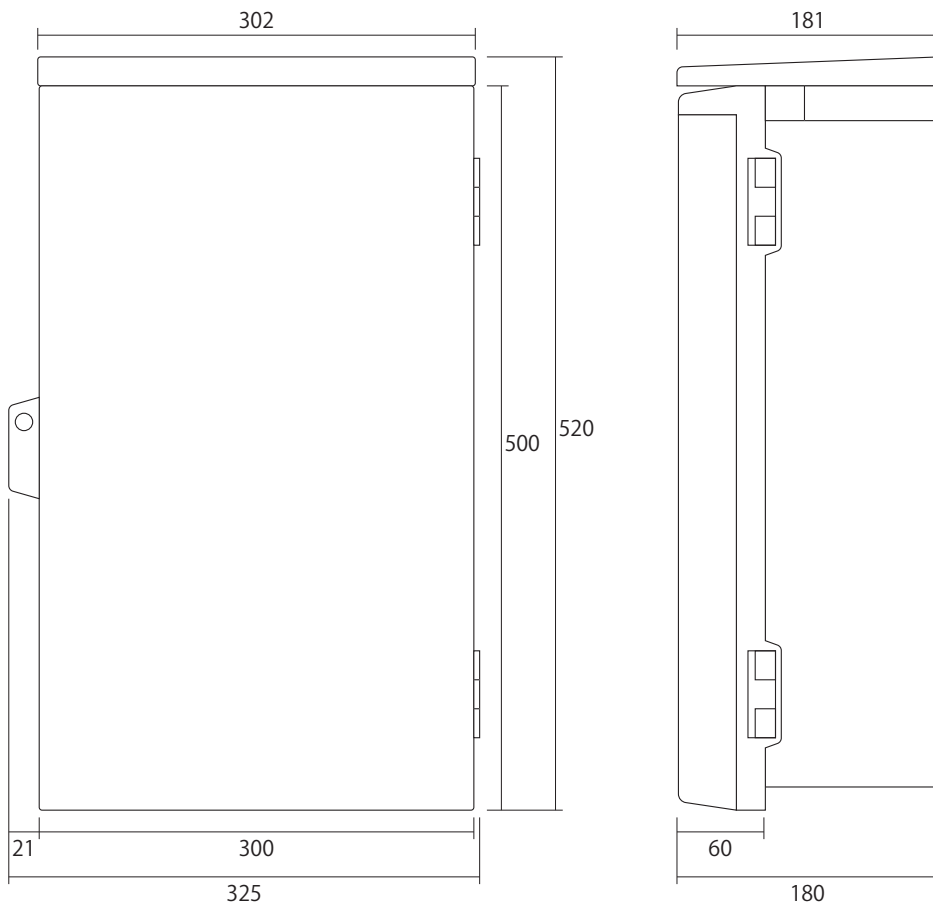

OR-1080IP

GPS 自動時刻補正付 SSD 記録型
POE 防犯録画機 (4CH)

映像入力	4CH(POE付 RJ45 4ポート)
映像出力	1920X1080
録画性能	4MP/1080P 他
録画フレーム数	4CH@1080P(25FPS)
内蔵HDD容量	1TB
搭載可能HDD数	1ベイ(着脱負荷)
表示グリッド	フルスクリーン・4分割
録画モード	ノーマル・モーション
検索モード	日時検索・モーション・スケジュール
バックアップ	USBメモリスティック
POE	あり
電源/最大消費電力	AC100V / 約12W
動作可能温度	-10℃~50℃
外形寸法/重量	(幅)325x(高)520x(奥)181mm / 約4.4kg