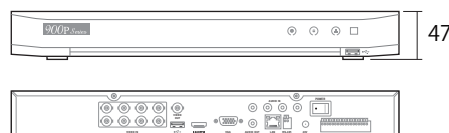

### POC 内蔵 TVI 4K 対応 国内 DDNS ハイブリッド録画機

	4CH	8CH
録画形式	TVI / AHD	
映像入力	4CH	8CH
映像出力	HDMI*1 VGA*1 BNC*1 (スポットアウト)	
録画性能	8MPx5fps, 5MPx12fps, 4MPx15fps, 1080Px30fps	
解像度	1440P, 1080P, 720P	2160P, 1440P, 1080P, 720P
内蔵HDD 容量	2TB(最大6TB)	2TB(最大12TB)
搭載可能HDD 数	1 ベイ	2 ベイ
表示グリッド	全画面・4 分割・6 分割・8 分割・9 分割	全画面・4 分割・6 分割・8 分割・9 分割・16 分割
録画モード	ノーマル・モーション・アラーム・スケジュール	
検索モード	日時検索・カレンダー・イベント検索	
再生スピード	再生 / 逆再生・スロー倍速X2-16・一時停止・コマ送り / コマ戻シ	
バックアップ	USB メモリスティック	
USB 端子	前面X1 背面X1	前面X1 背面X1 (USB3.0)
I/O	RS485 アラーム入力x4, アラーム出力x1	RS485 アラーム入力x8, アラーム出力x4
音声入力	4	
音声出力	1	
リモートクライアント	PC: ソフトウェア、ブラウザ・モバイル:IOS・Android	
DDNS	国内クラウド型DDNS( <a href="http://grandeye-ddns.jp">grandeye-ddns.jp</a> )	
電源	48V	
最大消費電力	40W	60W
動作可能温度	5-40℃	
外形寸法	315*250*47	380*325*47
重量	約1.25kg(HDD 含まず)	約2.0kg(HDD 含まず)