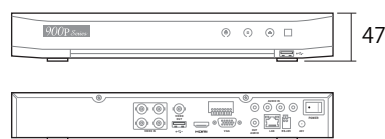

### POC 内蔵 TVI 4K 対応 国内 DDNS ハイブリッド録画機

	4CH	8CH
録画形式	TVI / AHD	
映像入力	4CH	8CH
映像出力	HDMI*1 VGA*1 BNC*1 (スポットアウト)	
録画性能	8MPx5fps, 5MPx12fps, 4MPx15fps, 1080Px30fps	
解像度	1440P, 1080P, 720P	2160P, 1440P, 1080P, 720P
内蔵HDD 容量	2TB(最大6TB)	2TB(最大12TB)
搭載可能HDD 数	1 ベイ	2 ベイ
表示グリッド	全画面・4 分割・6 分割・8 分割・9 分割	全画面・4 分割・6 分割・8 分割・9 分割・16 分割
録画モード	ノーマル・モーション・アラーム・スケジュール	
検索モード	日時検索・カレンダー・イベント検索	
再生スピード	再生 / 逆再生・スロー倍速X2-16・一時停止・コマ送り / コマ戻シ	
バックアップ	USB メモリスティック	
USB 端子	前面X1 背面X1	前面X1 背面X1 (USB3.0)
I/O	RS485 アラーム入力x4, アラーム出力x1	RS485 アラーム入力x8, アラーム出力x4
音声入力	4	
音声出力	1	
リモートクライアント	PC: ソフトウェア、ブラウザ・モバイル:IOS・Android	
DDNS	国内クラウド型DDNS( <a href="http://grandeye-ddns.jp">grandeye-ddns.jp</a> )	
電源	48V	
最大消費電力	40W	60W
動作可能温度	5-40℃	
外形寸法	315*250*47	380*325*47
重量	約1.25kg(HDD 含まず)	約2.0kg(HDD 含まず)