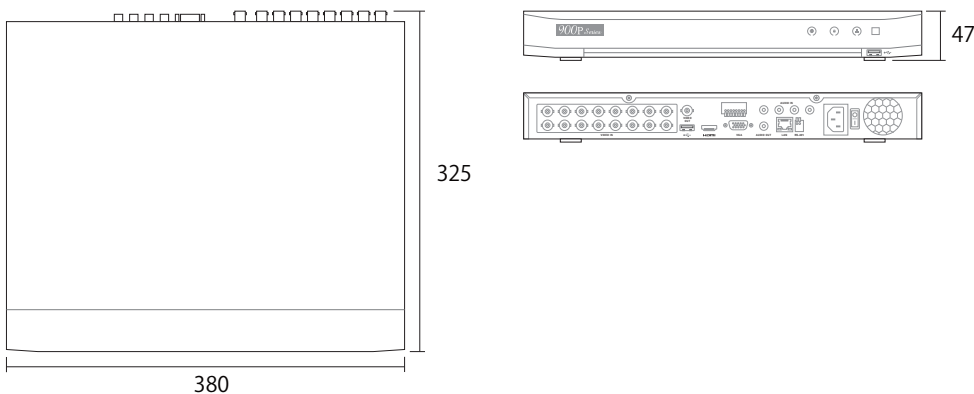

TVIR-9160P

POC 内蔵 TVI 4K 対応 国内 DDNS ハイブリッド録画機

録画形式	16CH TVI / AHD
映像入力	16CH
映像出力	HDMI*1 VGA*1 BNC*1(スポットアウト)
録画性能	8MPx5fps, 5MPx12fps, 4MPx15fps, 1080Px30fps
解像度	2160P, 1440P, 1080P, 720P
内蔵HDD 容量	2TB(最大12TB)
搭載可能HDD 数	2 ベイ
表示グリッド	全画面・4分割・6分割・8分割・9分割・16分割・25分割
録画モード	ノーマル・モーション・アラーム・スケジュール
検索モード	日時検索・カレンダー・イベント検索
再生スピード	再生/ 逆再生・スロー倍速X2-16・一時停止・コマ送り/ コマ戻シ
バックアップ	USB メモリスティック
USB 端子	前面X1 背面X1 (USB3.0)
I/O	RS485 アラーム入力x4, アラーム出力x1
音声入力	4
音声出力	1
リモートクライアント	PC: ソフトウェア、ブラウザ・モバイル:IOS・Android
DDNS	国内クラウド型DDNS(grandeye-ddns.jp)
電源	100V
最大消費電力	140W
動作可能温度	5-40℃
外形寸法	380*325*47
重量	約3.8kg(HDD 含まず)

※仕様および外観は改良のため、予告無く変更することがあります