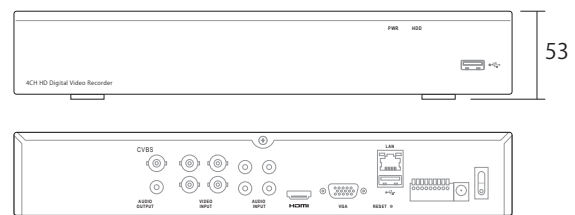

AHDR-824 / AHDR-828

NDAА (米国国防権限法) 適合 台湾製ハイブリッド録画機 (4CH / 8CH)

	4CH	8CH
録画形式	TVI / AHD / CVI / CVBS / IP	
映像入力	4CH	8CH
映像出力	HDMI*1 (4K / 2K) VGA*1 BNC*1 (スポットアウト)	
録画性能	5MP 20fps(each ch), 4MP 30fps(each ch), 1080P 30fps(each ch), 720P 30fps(each ch)	
解像度	5MP, 4MP, 1080P, 720P	
内蔵HDD 容量	2TB(最大10TB)	
搭載可能HDD 数	1 ベイ	
表示グリッド	全画面・4分割・6分割	全画面・4分割・6分割・8分割・9分割・10分割(2種)・12分割
録画モード	ノーマル・モーション・アラーム・スケジュール	
検索モード	日時検索・カレンダー・イベント検索	
再生スピード	再生 / 逆再生・スロー倍速X2-16・一時停止・コマ送り / コマ戻シ	
バックアップ	USB メモリスティック	
USB 端子	前面X1 背面X1	
I/O	RS485 アラーム入力x4, アラーム出力x1	RS485 アラーム入力x8, アラーム出力x4
音声入力	4	8
音声出力	1	1
UTC	あり	
リモートクライアント	PC: ソフトウェア、ブラウザ・モバイル:iOS・Android	
P2P	あり	
DDNS	あり(grandeye-elite.jp)	
NDAА	適合	
電源	12V2.5A	
最大消費電力	10W	14W
動作可能温度	-10°~+55°C	
外形寸法	300x227x53mm	
重量	約980g(HDD 含まず)	約1030g(HDD 含まず)

※仕様および外観は改良のため、予告無く変更することがあります

AHDR-8216

NDAА (米国国防権限法) 適合 台湾製ハイブリッド録画機 (16CH)

	16CH
録画形式	TVI / AHD / CVI / CVBS / IP
映像入力	16CH
映像出力	HDMI*1 VGA*1 BNC*1(スポットアウト)
録画性能	5MP 20fps(each ch), 4MP 30fps(each ch), 1080P 30fps(each ch), 720P 30fps(each ch)
解像度	5MP, 4MP, 1080P, 720P
内蔵HDD 容量	2TB(最大12TB)
搭載可能HDD 数	2ベイ
表示グリッド	全画面・4分割・9分割・10分割(2種)・12分割・13分割(2種)・14分割・16分割・17分割・19分割
録画モード	ノーマル・モーション・アラーム・スケジュール
検索モード	日時検索・カレンダー・イベント検索
再生スピード	再生 / 逆再生・スロー倍速X2-16・一時停止・コマ送り / コマ戻シ
バックアップ	USB メモリスティック
USB 端子	前面X1 背面X1 (USB3.0x1)
I/O	RS485 アラーム入力x16, アラーム出力x1
音声入力	16(RCAX8)+分岐RCAケーブルx8
音声出力	1
UTC	あり
リモートクライアント	PC: ソフトウェア、ブラウザ、モバイル:IOS・Android
P2P	あり
DDNS	あり(grandeye-elite.jp)
NDAА	適合
電源	12V5A
最大消費電力	19W
動作可能温度	-10°~+55°C
外形寸法 / 重量	378x330x50mm / 約2.5kg(HDD 含まず)