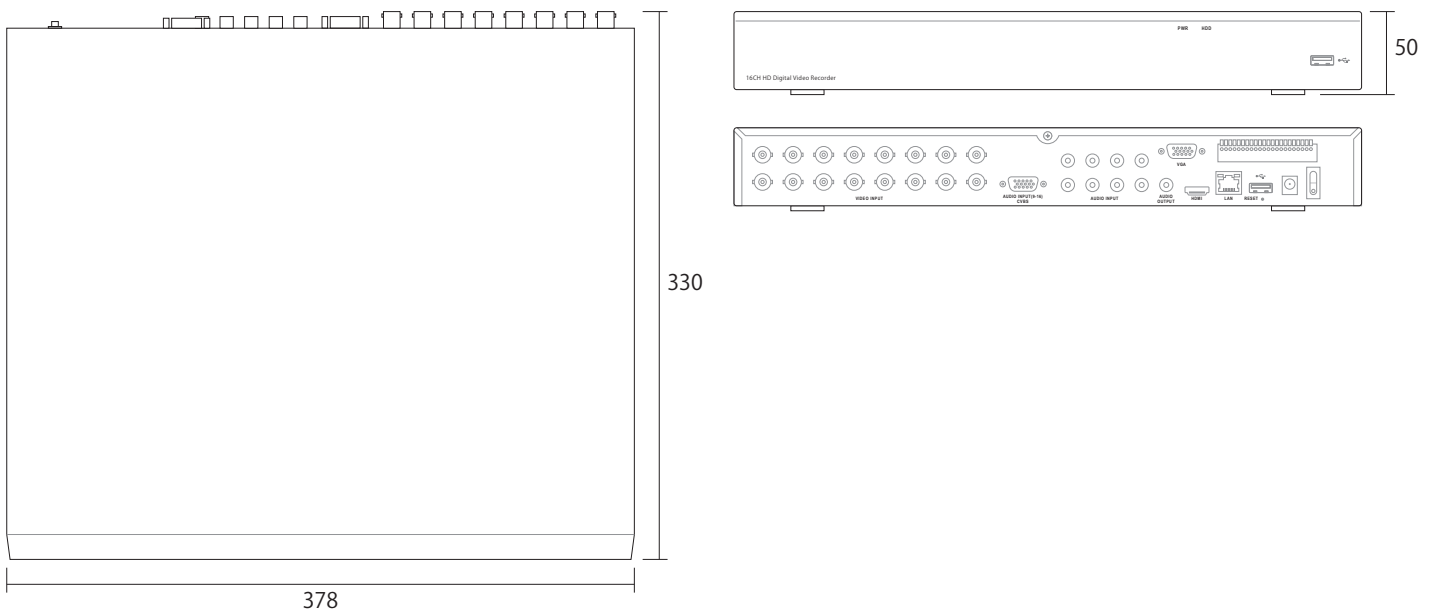

AHDR-8216

NDAА (米国国防権限法) 適合 台湾製ハイブリッド録画機 (16CH)

	16CH
録画形式	TVI / AHD / CVI / CVBS / IP
映像入力	16CH
映像出力	HDMI*1 VGA*1 BNC*1(スポットアウト)
録画性能	5MP 20fps(each ch), 4MP 30fps(each ch), 1080P 30fps(each ch), 720P 30fps(each ch)
解像度	5MP, 4MP, 1080P, 720P
内蔵HDD 容量	2TB(最大12TB)
搭載可能HDD 数	2ベイ
表示グリッド	全画面・4分割・9分割・10分割(2種)・12分割・13分割(2種)・14分割・16分割・17分割・19分割
録画モード	ノーマル・モーション・アラーム・スケジュール
検索モード	日時検索・カレンダー・イベント検索
再生スピード	再生 / 逆再生・スロー倍速X2-16・一時停止・コマ送り / コマ戻シ
バックアップ	USB メモリスティック
USB 端子	前面X1 背面X1 (USB3.0x1)
I/O	RS485 アラーム入力x16, アラーム出力x1
音声入力	16(RCAX8)+分岐RCAケーブルx8
音声出力	1
UTC	あり
リモートクライアント	PC: ソフトウェア、ブラウザ、モバイル:IOS・Android
P2P	あり
DDNS	あり(grandeye-elite.jp)
NDAА	適合
電源	12V5A
最大消費電力	19W
動作可能温度	-10°~+55°C
外形寸法 / 重量	378x330x50mm / 約2.5kg(HDD 含まず)

※仕様および外観は改良のため、予告無く変更することがあります