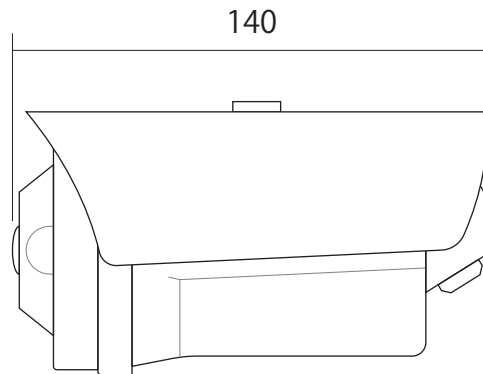

AHDC-236

AHD 2.0MP 超広角 屋外防滴 拡散赤外線カメラ

イメージセンサー	1/2.7" 2.4Mega Pixel SONY STARVIS CMOS Image sensor IMX335
スキャンシステム	プログレッシブスキャン
解像度	1920X1080(1080P) / CVBS960H
最低照度	0.001LUX / OLUX (IR ON 時) F 値1.2
レンズ	3メガピクセル 1.7mm 水平140度
S/N 比	52dB
赤外線照射距離	約10M 広角拡散型4灯
デイナイト	Auto/EXT/Color/BW
電子シャッター	1/30 ~ 1/50000 FLK
ビデオ出力	BNCX1 (AHD/TVI/CVI)
UTC	あり
ホワイトバランス	あり
IR カットフィルター	あり
プライバシーマスク	なし
WDR	あり
SENCE-UP	あり
消費電流	80mA (IR ON時: 350mA 突入時: 470mA)
防水性能	IP66
動作可能温度	温度: -10℃~ +50℃ 湿度 90%RH
外形寸法/重量	80(幅)X80(高)X140(奥)mm / 約420g