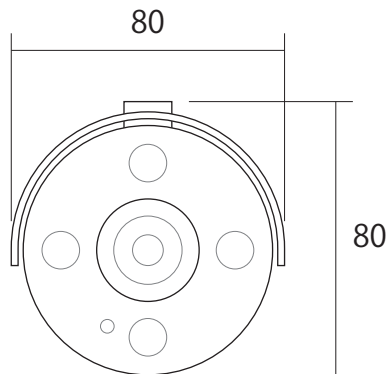

AHDC-236

AHD 2.0MP 超広角 屋外防滴 拡散赤外線カメラ

イメージセンサー	1/2.7" 2.4Mega Pixel SONY STARVIS CMOS Image sensor IMX335
スキャンシステム	プログレッシブスキャン
解像度	1920X1080(1080P) / CVBS960H
最低照度	0.001LUX / OLUX (IR ON 時) F 値1.2
レンズ	3メガピクセル 1.7mm 水平140度
S/N 比	52dB
赤外線照射距離	約10M 広角拡散型4灯
デイナイト	Auto/EXT/Color/BW
電子シャッター	1/30 ~ 1/50000 FLK
ビデオ出力	BNCX1 (AHD/TVI/CVI)
UTC	あり
ホワイトバランス	あり
IR カットフィルター	あり
プライバシーマスク	なし
WDR	あり
SENCE-UP	あり
消費電流	80mA (IR ON時: 350mA 突入時: 470mA)
防水性能	IP66
動作可能温度	温度: -10℃~ +50℃ 湿度 90%RH
外形寸法/重量	80(幅)X80(高)X140(奥)mm / 約420g