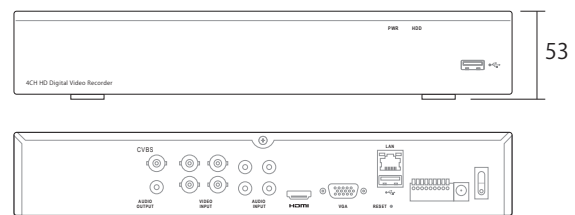

AHDR-824 / AHDR-828

NDAA (米国国防権限法) 適合 台湾製ハイブリッド録画機 (4CH / 8CH)

	4CH	8CH
録画形式	TVI / AHD / CVI / CVBS / IP	
映像圧縮方式	H.265 / H.264	
映像入力	4CH	8CH
映像出力	HDMI*1 (4K / 2K) VGA*1 BNC*1 (スポットアウト)	
録画性能	5MP 20fps(each ch), 4MP 30fps(each ch), 1080P 30fps(each ch), 720P 30fps(each ch)	
解像度	5MP, 4MP, 1080P, 720P	
内蔵HDD 容量	2TB(最大10TB)	
搭載可能HDD 数	1 ベイ	
表示グリッド	全画面・4分割・6分割	全画面・4分割・6分割・8分割・9分割・10分割(2種)・12分割
録画モード	ノーマル・モーション・アラーム・スケジュール	
検索モード	日時検索・カレンダー・イベント検索	
再生スピード	再生 / 逆再生・スロー倍速X2-16・一時停止・コマ送り / コマ戻シ	
バックアップ	USB メモリスティック	
USB 端子	前面X1 背面X1	
I/O	RS485 アラーム入力x4, アラーム出力x1	RS485 アラーム入力x8, アラーム出力x4
音声入力	4	8
音声出力	1	1
UTC	あり	
リモートクライアント	PC: ソフトウェア, ブラウザ・モバイル: iOS・Android	
P2P	あり	
DDNS	あり (grandeye-elite.jp)	
NDAA	適合	
電源	12V2.5A	
最大消費電力	10W	14W
動作可能温度	-10°~+55°C	
外形寸法	300x227x53mm	
重量	約980g(HDD 含まず)	約1030g(HDD 含まず)

※仕様および外観は改良のため、予告無く変更することがあります

AHDR-8216

NDAА (米国国防権限法) 適合 台湾製ハイブリッド録画機 (16CH)

録画形式	16CH
映像圧縮方式	TVI / AHD / CVI / CVBS / IP
映像入力	H.265 / H.264
映像出力	16CH
録画性能	HDMI*1 VGA*1 BNC*1 (スポットアウト)
解像度	5MP 20fps(each ch), 4MP 30fps(each ch), 1080P 30fps(each ch), 720P 30fps(each ch)
内蔵HDD 容量	5MP, 4MP, 1080P, 720P
搭載可能HDD 数	2TB(最大12TB)
表示グリッド	2ベイ
録画モード	全画面・4分割・9分割・10分割(2種)・12分割・13分割(2種)・14分割・16分割・17分割・19分割
検索モード	ノーマル・モーション・アラーム・スケジュール
再生スピード	日時検索・カレンダー・イベント検索
バックアップ	再生 / 逆再生・スロー倍速X2-16・一時停止・コマ送り / コマ戻シ
USB 端子	USB メモリスティック
I/O	前面X1 背面X1 (USB3.0x1)
音声入力	RS485 アラーム入力x16, アラーム出力x1
音声出力	16(RCAx8)+分岐RCAケーブルx8
UTC	1
リモートクライアント	あり
P2P	あり
DDNS	あり(grandeye-elite.jp)
NDAА	適合
電源	12V5A
最大消費電力	19W
動作可能温度	-10°~+55°C
外形寸法 / 重量	378x330x50mm / 約2.5kg(HDD 含まず)