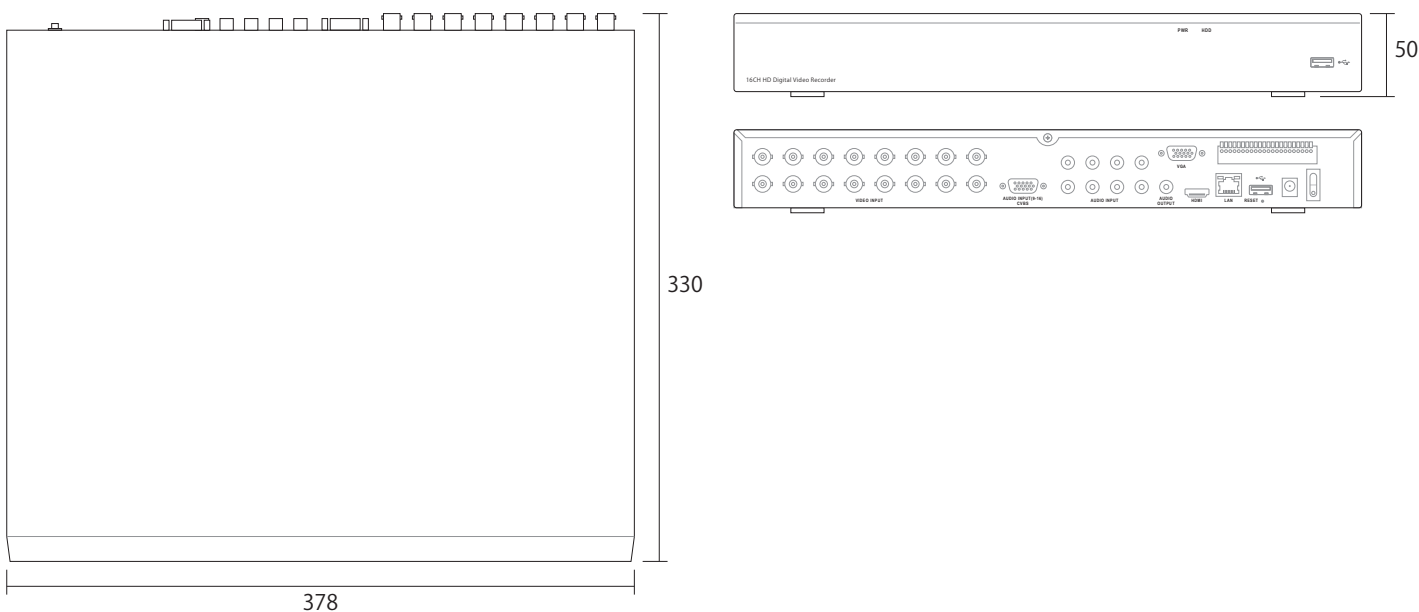

AHDR-824 / AHDR-828

NDAA (米国国防権限法) 適合 台湾製ハイブリッド録画機 (4CH / 8CH)

	4CH	8CH
録画形式	TVI / AHD / CVI / CVBS / IP	
映像圧縮方式	H.265 / H.264	
映像入力	4CH	8CH
映像出力	HDMI*1 (4K / 2K) VGA*1 BNC*1 (スポットアウト)	
録画性能	5MP 20fps(each ch), 4MP 30fps(each ch), 1080P 30fps(each ch), 720P 30fps(each ch)	
解像度	5MP, 4MP, 1080P, 720P	
内蔵HDD 容量	2TB(最大10TB)	
搭載可能HDD 数	1 ベイ	
表示グリッド	全画面・4分割・6分割	全画面・4分割・6分割・8分割・9分割・10分割(2種)・12分割
録画モード	ノーマル・モーション・アラーム・スケジュール	
検索モード	日時検索・カレンダー・イベント検索	
再生スピード	再生 / 逆再生・スロー倍速X2-16・一時停止・コマ送り / コマ戻シ	
バックアップ	USB メモリスティック	
USB 端子	前面X1 背面X1	
I/O	RS485 アラーム入力x4, アラーム出力x1	RS485 アラーム入力x8, アラーム出力x4
音声入力	4	8
音声出力	1	1
UTC	あり	
リモートクライアント	PC: ソフトウェア, ブラウザ・モバイル: iOS・Android	
P2P	あり	
DDNS	あり (grandeye-elite.jp)	
NDAA	適合	
電源	12V2.5A	
最大消費電力	10W	14W
動作可能温度	-10°~+55°C	
外形寸法	300x227x53mm	
重量	約980g(HDD 含まず)	約1030g(HDD 含まず)

※仕様および外観は改良のため、予告無く変更することがあります

AHDR-8216

NDAА (米国国防権限法) 適合 台湾製ハイブリッド録画機 (16CH)

録画形式	16CH
映像圧縮方式	TVI / AHD / CVI / CVBS / IP
映像入力	H.265 / H.264
映像出力	16CH
録画性能	HDMI*1 VGA*1 BNC*1 (スポットアウト)
解像度	5MP 20fps(each ch), 4MP 30fps(each ch), 1080P 30fps(each ch), 720P 30fps(each ch)
内蔵HDD 容量	5MP, 4MP, 1080P, 720P
搭載可能HDD 数	2TB(最大12TB)
表示グリッド	2ベイ
録画モード	全画面・4分割・9分割・10分割(2種)・12分割・13分割(2種)・14分割・16分割・17分割・19分割
検索モード	ノーマル・モーション・アラーム・スケジュール
再生スピード	日時検索・カレンダー・イベント検索
バックアップ	再生 / 逆再生・スロー倍速X2-16・一時停止・コマ送り / コマ戻シ
USB 端子	USB メモリスティック
I/O	前面X1 背面X1 (USB3.0x1)
音声入力	RS485 アラーム入力x16, アラーム出力x1
音声出力	16(RCAx8)+分岐RCAケーブルx8
UTC	1
リモートクライアント	あり
P2P	あり
DDNS	あり(grandeye-elite.jp)
NDAА	適合
電源	12V5A
最大消費電力	19W
動作可能温度	-10°~+55°C
外形寸法 / 重量	378x330x50mm / 約2.5kg(HDD 含まず)