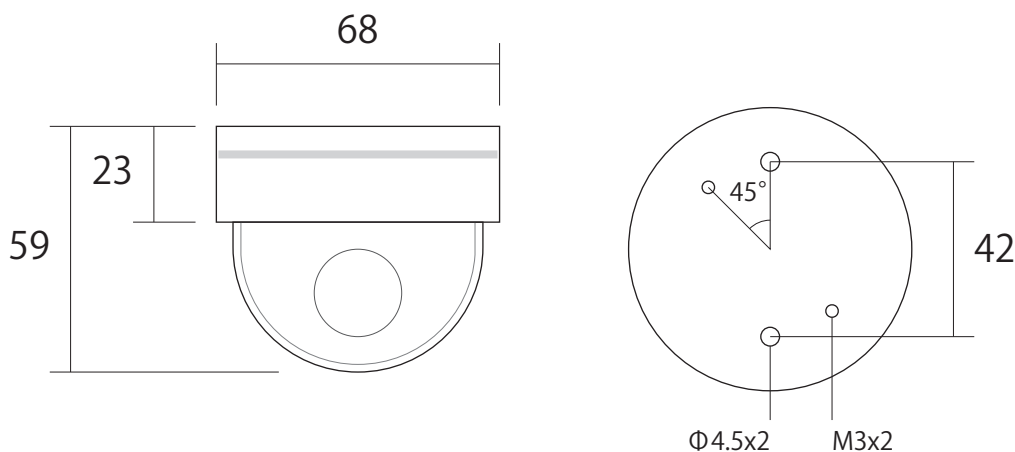

AHDC-625

AHD 2.0MP 屋内 広角ミニドームカメラ

イメージセンサー	1/2.8" 2.0MP CMOSイメージセンサー
スキャニングシステム	progressive
解像度	1920(H)x1080(V)
最低照度	カラー:0.2Lux モノクロ:0.025Lux
レンズ	メガピクセル用2.3mmボールドレンズ
画角	水平:約140° / 垂直:約84° ※レンズの仕様でありイメージセンサー上に展開される上で実測とは誤差が生じる場合がございます
S/N比	55dB
赤外線照射距離	なし
デイナイト	EXT/Auto/Color/B/W
電子シャッター	AUTO / MANUAL (1/30~1/30,000(NTSC)) / FLC
ビデオ出力	BNCx1 , AHD:1080P/30fps, 720P/60fps アナログ(OSDメニュー内切換)
UTC機能	なし
ホワイトバランス	あり
プライバシーマスク	あり
WDR	あり(オフ / 低 / 中 / 高) ※WDR作動時にCVBSはオフとなります
SENCE-UP	あり(x2, x4, x8, x16, x32)
OSD	あり
DNR	あり(オフ / 低 / 中 / 高)
逆光補正	HSBLC/D-WDR/BLC/OFF
曇り除去	Auto / OFF
ゲインコントロール	0-10 / オート
保護等級	-
動体検知	あり
カメラタイトル	あり
オートフォーカス	なし
デジタルズーム	なし
POC方式	-
アナログ同時出力	不可
消費電流	最大130mA
動作可能温度	温度: -10°C~+50°C 湿度 80%RH
外形寸法/重量	68(径)X59(高)mm / 約 170g