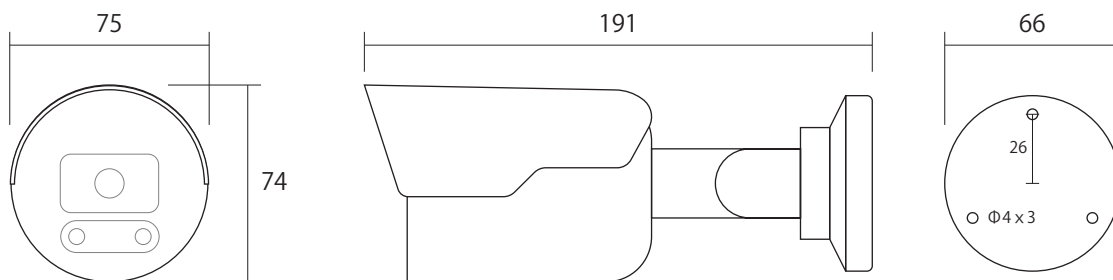

IPC-212CH

4.0MP POE 対応
24H カラー フラッシュライト付
ネットワークカメラ

| | |
|-------------|--|
| イメージセンサー | 1/2.7インチプログレッシブスキャンCMOS |
| スキャンシステム | プログレッシブスキャン |
| 解像度 | 2592X1520(4MP)/1080P他 |
| 最低照度 | 0.003LUX (OLUX ※IR ON時) |
| レンズ | メガピクセル対応2.8mm |
| S/N比 | 120db |
| 白色LED照射距離 | 30m |
| 赤外線照射距離 | 30m |
| デイナイト | IRカットフィルター駆動式 |
| 電子シャッター | 1/6-100,000 |
| ビデオ出力 | RJ45 10-100BASE |
| ホワイトバランス | あり |
| IR カットフィルター | あり |
| プライバシーマスク | あり |
| クロスライン検知 | あり |
| フラッシュライト | あり |
| サイレン | あり |
| WDR | あり WDR120dB |
| SENCE-UP | あり |
| OSD | あり |
| DNR | 2D/3DNR |
| 逆光補正 | あり |
| 曇り除去 | ON/OFF |
| 音声 | マイク無し |
| ONVIF | あり Profile S, G/ API |
| デジタルI/O | 1ch/1ch |
| ストリーミング | 3 ストリーム |
| プロトコル | IPv4,IGMP, ICMP, ARP, TCP, UDP, DHCP, PPPoE, RTP, RTSP, RTCP, DNS, DDNS, NTP, FTP, UPnP, HTTP, HTTPS, SMTP, 802.1X, SNMP, SSL, TLS |
| セキュリティ | パスワード認証あり |
| 推奨録画装置 | NVR300 series |
| 保護等級 | IP67 |
| 動体検知 | あり |
| POE対応 | あり |
| 日本語メニュー | あり |
| 消費電流 | 11.5W |
| 動作可能温度 | -35℃~60℃ / 10%~95% (結露無きこと) |
| 外形寸法/重量 | 75(W)×74(H)×191(D)mm / 約500g |