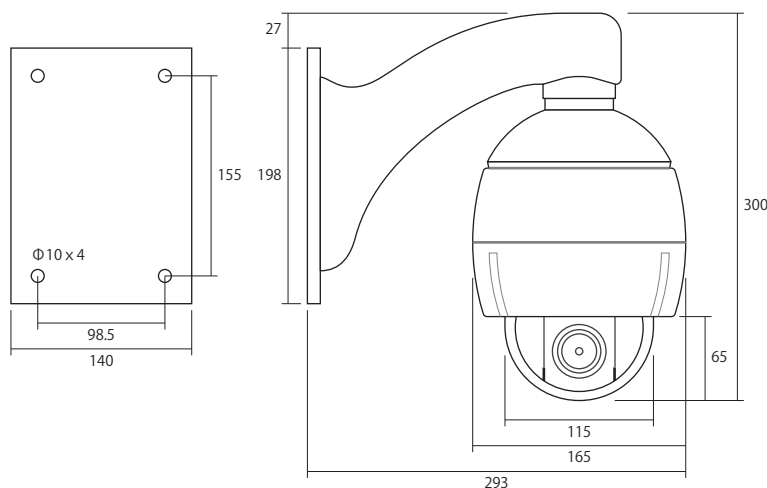

## IPC-505DH

屋外防滴防塵 光学 5 倍 2.0MP  
PTZ ネットワークカメラ

イメージセンサー	1/2.9 インチ プログレッシブスキャンCMOS
解像度	1920(H)×1080(V)
最低被写体照度	カラー 0.03Lux
シャッタースピード	自動、手動(1 ~ 1/100,000)
ホワイトバランス	自動、手動
デイナイト	IR カットフィルタ方式
ワイドダイナミックレンジ	D-WDR
赤外線 / 照射距離	なし
アイリス	自動
焦点距離	2.7 ~ 13.5mm
パン / チルト	0° ~ 350° / 0° ~ 90°
パン / チルトスピード	0.1°/s ~ 60°/s(手動)50°/s(プリセット) / 0.1°/s ~ 50°/s(手動)50°/s(プリセット)
プリセット登録数	1024 箇所
ホームポジション	設定可能
画像圧縮方式	Ultra265 / H.265 / H.264 / MJPEG
フレームレート	30fps(1920×1080)
映像設定	HLC、BLC、プライバシーマスク、モーション検知、デフォグ、映像反転、2D/3DDNR
集音マイク	なし
メインストリーム	1920×1080
サブストリーム	1920×1080 / 1280×720 / 720×576 / 720×240 / 640×360 / 320×288
サードストリーム	720×576 / 720×240 / 640×360 / 320×288
ネットワーク	RJ-45 10/100Base
互換性	ONVIF(Profile S, Profile G) / API
プロトコル	Pv4, IGMP, ICMP, ARP, TCP, UDP, DHCP, PPPoE, RTP, RTSP, RTCP, DNS, DDNS, NTP, FTP, UPnP, HTTP, HTTPS, SMTP, 802.1x, SNMP, SSL, TLS
防水防塵等級	IP66相当
カバー材質	ポリカーボネート製(クリア)
カバー仕様	親水コーティング塗布あり(有機ケイ素化合物)
ファン&ヒーター	なし
POE対応	あり
電源端子	DC ジャック(DC12V 用)、PoE(RJ-45)
動作温度、湿度	-10℃ ~ 50℃、10% ~ 95% (結露無きこと)
電源 / 消費電力	DC12V PoE(IEEE 802.3af) / 12W
外形寸法 / 質量	(幅)165×(高)300×(奥)293mm / 約2960g
付属品	ビス一式、専用レンチ