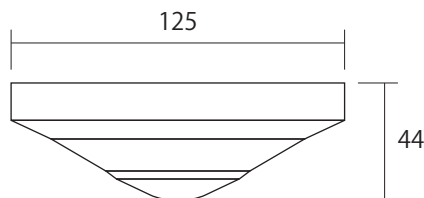

IPC-815

5MP POE 対応全方位ドームカメラ

イメージセンサー	1/2.8 インチプログレッシブスキャンCMOS
スキャンシステム	プログレッシブスキャン
解像度	最大解像度2592x1944 他
最低照度	0.01LUX (0LUX ※IR ON 時)
レンズ	メガピクセル対応1.4mm 魚眼360°レンズ
S/N 比	55db
赤外線照射距離	10m
ダイナイト	IR カットフィルター駆動式
電子シャッター	1-100,000
ビデオ出力	RJ45 10-100BASE
ホワイトバランス	あり
IR カットフィルター	あり
プライバシーマスク	あり
WDR	あり D-WDR
SENCE-UP	あり
OSD	あり
DNR	2D/3DNR
逆光補正	あり
曇り除去	ON/OFF
音声	マイク内蔵-G.711
ONVIF	あり Profile S, T/ API
デジタルI/O	1ch/1ch
メインストリーム	2592x1944
サブストリーム	1920x1080 / 1280x720
サードストリーム	720x576 / 640x360 / 704x288 / 352x288
プロトコル	IPv4,IGMP, ICMP, ARP, TCP, UDP, DHCP, PPPoE, RTP, RTSP, RTCP, DNS DDNS, NTP, FTP, UPnP, HTTP, HTTPS, SMTP, 802.1X, SNMP, SSL, TLS
セキュリティ	パスワード認証あり
推奨録画装置	NVR-308PⅡ
保護等級/ 動体検知/POE 対応	IP66 / あり / あり
日本語メニュー	あり
消費電流	8.5W
動作可能温度	-30℃～ 60℃ / 10%～ 95% (結露無きこと)
外形寸法/ 重量	φ125x44 (H)mm / 約360g