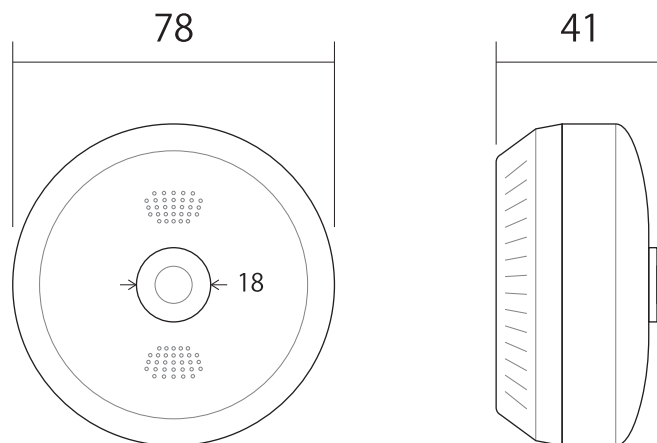

## TVI 2.0MP 超広角 音声マイク内蔵 拡散赤外線暗視カメラ

イメージセンサー	1/2.8" 2.0MP SONY CMOSイメージセンサー
スキャンシステム	progressive
解像度	1920(H)x1080(V)
最低照度	0Lux (IR ON時)
レンズ	メガピクセル用1.38mmボードレンズ / F値2.0
画角	水平:120°~180° 垂直:0°~140° / 0°~75° / ±30° ※デジタル処理による画角調整
S/N比	50dB
赤外線照射距離	約10m (拡散型)
デイナイト	なし
電子シャッター	AUTO / MANUAL(1/60~1/30,000(NTSC))
ビデオ出力	BNCx1 , TVI:1080P/30fps
オーディオ出力 / 音声マイク	RCAx1 / 内蔵
UTC機能	なし
ホワイトバランス	なし
プライバシーマスク	なし
WDR	なし
SENCE-UP	なし
OSD	画角調整のみ
DNR	なし
逆光補正	なし
曇り除去	なし
ゲインコントロール	なし
保護等級	-
動体検知	なし
カメラタイトル	なし
オートフォーカス	なし
デジタルズーム	なし
POC方式	-
アナログ同時出力	不可
消費電流	最大240mA(IR ON時) / 90mA
動作可能温度	温度: -10°C~+50°C 湿度: 80%RH
外形寸法/重量	78(径)X41(高)mm / 約 140g