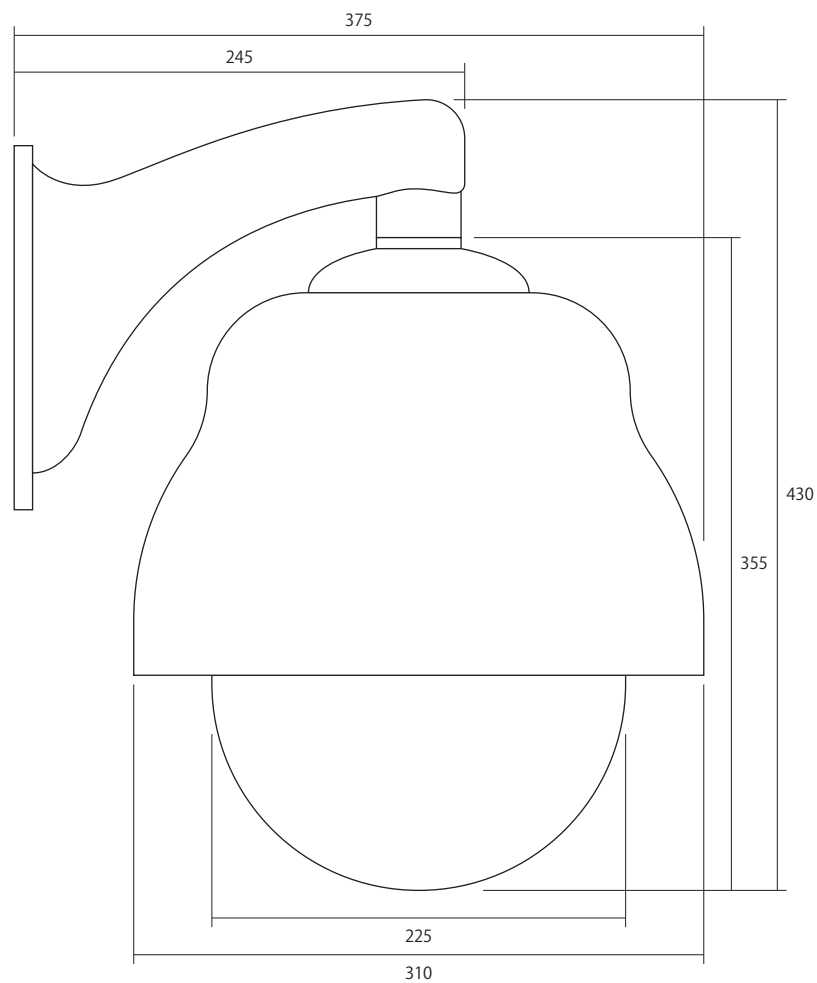

■ ブラケット壁間部

■ 側面

仕様		MODEL	E320
材質	-	品名	ドームハウジング 最大サイズ ネットワークカメラ 屋外防滴防塵
	-		
	-		
		外形寸法	W310mm (ドーム径) xH430mmxD375mm
		重量	約4.65kg
			作成日 2023 年 01 月 20 日