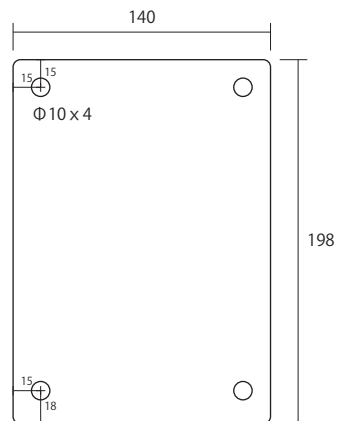

■ ブラケット壁間部

■ 側面

仕様		MODEL	E320
材質	-	品名	ドームハウジング 最大サイズ ネットワークカメラ 屋外防滴防塵
	-		
	-		
		外形寸法	W310mm (ドーム径) xH430mmxD375mm
		重量	約4.65kg
			作成日 2023 年 01 月 20 日