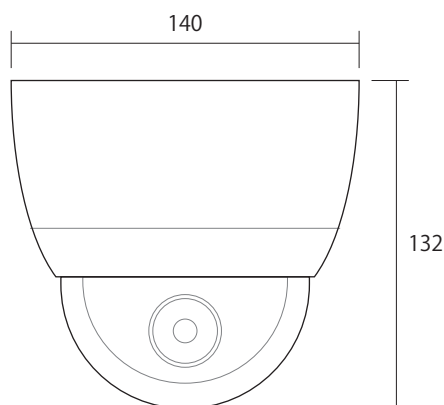

HDC-020

6in1対応 赤外線防滴 ドームカメラ

イメージセンサー	1/2.8" SONY Starvis Back illuminated CMOS Image sensor
スキャンシステム	プログレッシブスキャン
出力モード	AHD/TVI:5M@20fps/12.5fps, 4M@30fps, 2M@30fps, CVI:4M@30fps, 2M@30fps, EX-SDI:4M/2M@30fps/25fps, 2M@60fps/50fps, 2M30fps/25fps, 720P@60fps/50fps, 720P@30fps/25fps, HD-SDI:2M@30fps/25fps, 720P@30fps/25fps, CVBS
解像度	HD-SDI:1920x1080(1080P) / AHD他 5M(2592x1944) 4M(2560x1440), CVBS
最低照度	0.005 LUX / 0 LUX (IR ON時)F値1.2
レンズ	メガピクセル 2.8-12.0mm
S/N比	60dB
赤外線照射距離	約30M (LED 4球)
デイナイト	Auto/EXT/Color/BW
電子シャッター	1/30~1/30000 FLK
ビデオ出力	BNCX2 (HD-SDI / AHD他)
ホワイトバランス	あり
IR カットフィルター	あり
プライバシーマスク	あり(14箇所)
WDR	あり
SENCE-UP	あり
OSD	あり(底面)
DNR	OFF / LOW / MIDDLE / HIGH
逆光補正	HLC / BLC / OFF
曇り除去	ON / OFF
ゲインコントロール	20
最大伝送距離(SDI)	同軸ケーブル 5CFB:100m
保護等級	IP67
動体検知	あり(3箇所)
カメラタイトル	なし
デジタルズーム	なし
消費電流	—
動作可能温度	温度:-10℃~+50℃ / 湿度95%RH
外形寸法/重量	140(径)X132(高)mm / 約960g