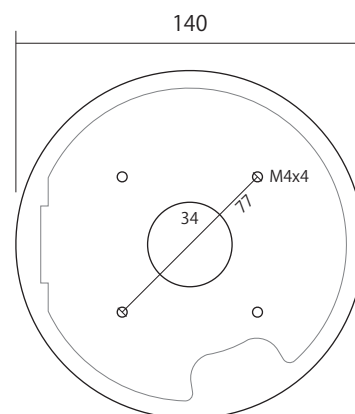

HDC-020

6in1対応 赤外線防滴 ドームカメラ

イメージセンサー	1/2.8" SONY Starvis Back illuminated CMOS Image sensor
スキャンシステム	プログレッシブスキャン
出力モード	AHD/TVI:5M@20fps/12.5fps, 4M@30fps, 2M@30fps, CVI:4M@30fps, 2M@30fps, EX-SDI:4M/2M@30fps/25fps, 2M@60fps/50fps, 2M30fps/25fps, 720P@60fps/50fps, 720P@30fps/25fps, HD-SDI:2M@30fps/25fps, 720P@30fps/25fps, CVBS
解像度	HD-SDI:1920x1080(1080P) / AHD他 5M(2592x1944) 4M(2560x1440), CVBS
最低照度	0.005 LUX / 0 LUX (IR ON時)F値1.2
レンズ	メガピクセル 2.8-12.0mm
S/N比	60dB
赤外線照射距離	約30M (LED 4球)
デイナイト	Auto/EXT/Color/BW
電子シャッター	1/30~1/30000 FLK
ビデオ出力	BNCX2 (HD-SDI / AHD他)
ホワイトバランス	あり
IR カットフィルター	あり
プライバシーマスク	あり(14箇所)
WDR	あり
SENCE-UP	あり
OSD	あり(底面)
DNR	OFF / LOW / MIDDLE / HIGH
逆光補正	HLC / BLC / OFF
曇り除去	ON / OFF
ゲインコントロール	20
最大伝送距離(SDI)	同軸ケーブル 5CFB:100m
保護等級	IP67
動体検知	あり(3箇所)
カメラタイトル	なし
デジタルズーム	なし
消費電流	—
動作可能温度	温度:-10℃~+50℃ / 湿度95%RH
外形寸法/重量	140(径)X132(高)mm / 約960g