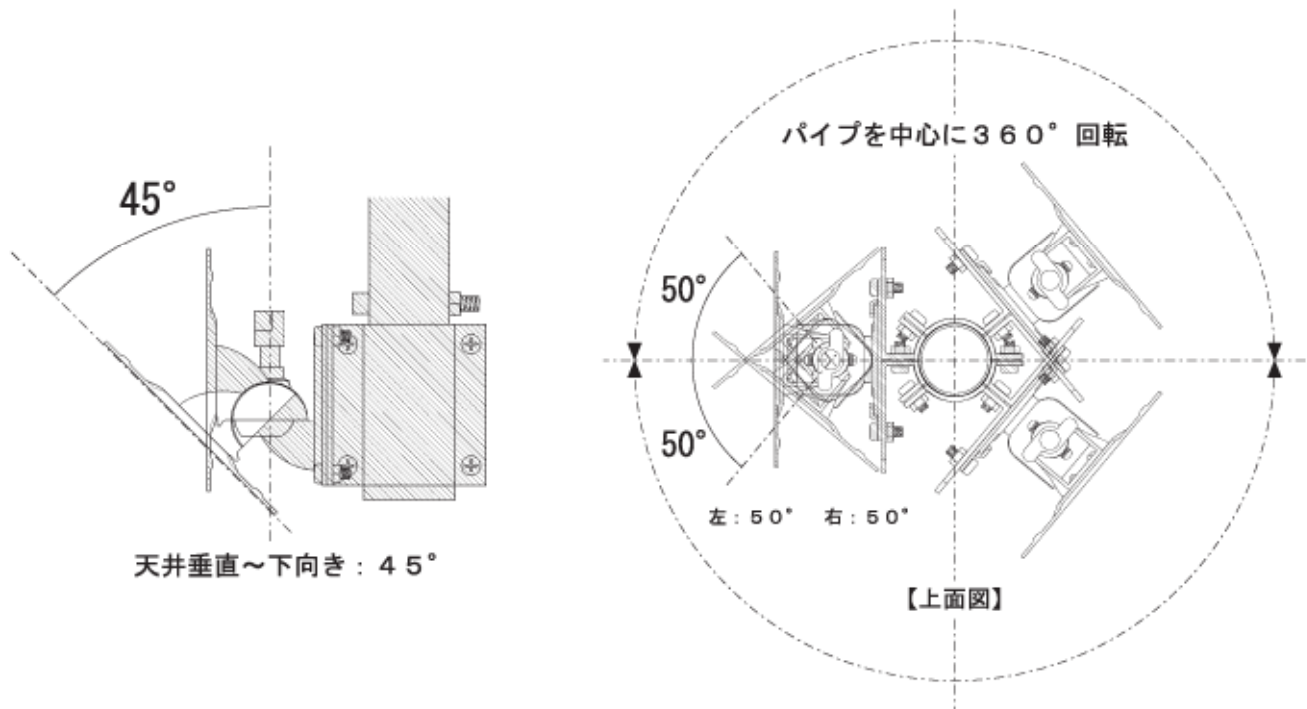

製品仕様書

製品名	型番
天吊り金具 / 角度調整機能付	E759C

※実用新案取得済製品

■仕様 ※仕様及び外観は、予告なく変更する場合があります。

対応規格	縦75mm × 横75mm 縦100mm × 横100mm
外径寸法	横幅：200mm 奥行き：200mm 高さ：365mm（最短）～455mm（最長） 別売ロングパイプ / 使用時 高さ：575mm（最短）～665mm（最長） （※高さ=天井取付け面～パイプ最低部の長さ）
本体質量	3.0kg
耐荷重	20kg（テレビモニター付属のスタンドを除く）
調整角度範囲	天井垂直～下向き：45° 左：50° 右：50° 支柱を中心に360°回転 （※取付けるテレビモニターのサイズ等によって、調整角度が制限される場合があります）
材質	スチール（※角度調整部 / 亜鉛ダイカスト、連結部補助固定パーツ / プラスチック）
塗装	シルバーグレー / ナシ地
付属品	M8六角穴付ボルト（天吊り金具用）…3本 M8ナット（天吊り金具用）…3個 M6ナベネジ / 長（天吊り金具用）…6本 M6ナベネジ / 短（天吊り金具用）…6本 M6ナット（天吊り金具用）…10個 M4平ワッシャー（天吊り金具用）…4個 M4ナベネジ（テレビ側用）…4個 盗難防止用ネジ…1本 （※金具を天井に固定するネジ類は、設置部の強度や材質により異なりますので別途ご用意ください）

■寸法（単位：mm）

※本仕様書の図面は縮尺ではありません

■寸法 (単位: mm)

●高さは上部パイプの穴 (A, B) 下部パイプの穴 (C, D) の組み合わせで調整できます。

下部パイプ (標準付属)	A + D = 365 mm	ロングパイプ (別売り)	A + D = 575 mm
	A + C = 410 mm		A + C = 620 mm
	B + C = 455 mm		B + C = 665 mm

※A + Dの場合は、組立時に最上部のM8六角穴ボルトを挿入しないでください。
※ロングパイプは別売りです。

■調整角度範囲 ※取付けるテレビモニターのサイズ等によって、調整範囲が制限される場合があります。

※本仕様書の図面は縮尺ではありません