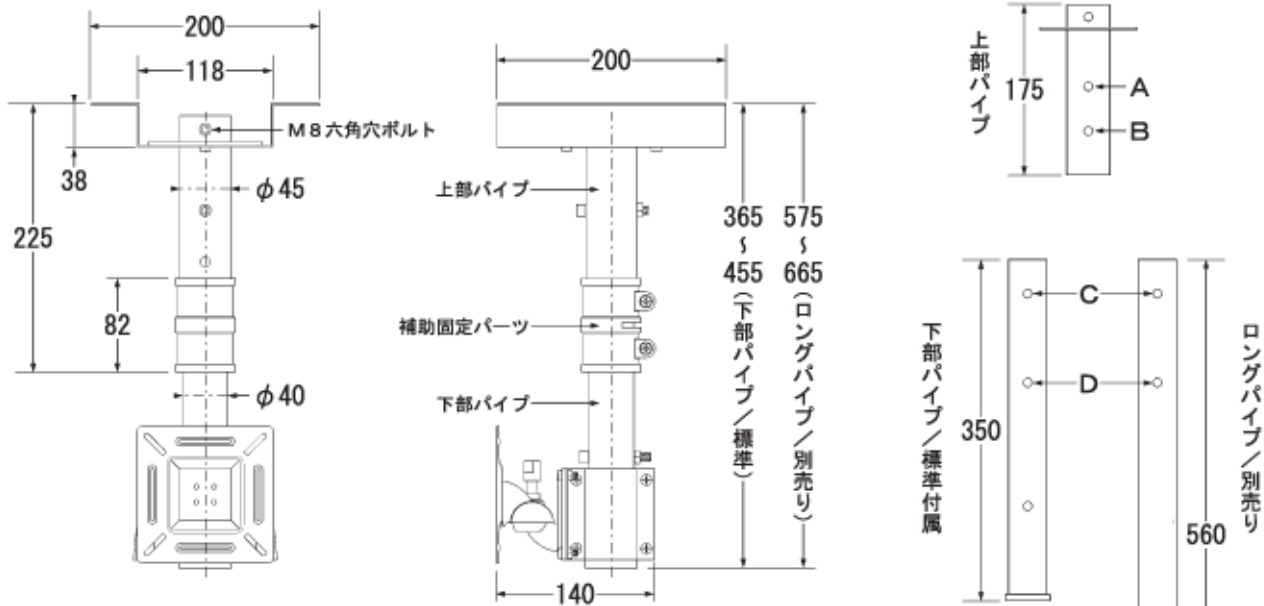

製品仕様書

製品名	型番
天吊り金具 / 角度調整機能付	E759C

※実用新案取得済製品

■仕様 ※仕様及び外観は、予告なく変更する場合があります。

対応規格	縦75mm × 横75mm 縦100mm × 横100mm
外径寸法	横幅：200mm 奥行き：200mm 高さ：365mm（最短）～455mm（最長） 別売ロングパイプ / 使用時 高さ：575mm（最短）～665mm（最長） （※高さ=天井取付け面～パイプ最低部の長さ）
本体質量	3.0kg
耐荷重	20kg（テレビモニター付属のスタンドを除く）
調整角度範囲	天井垂直～下向き：45° 左：50° 右：50° 支柱を中心に360°回転 （※取付けるテレビモニターのサイズ等によって、調整角度が制限される場合があります）
材質	スチール（※角度調整部 / 亜鉛ダイカスト、連結部補助固定パーツ / プラスチック）
塗装	シルバーグレー / ナシ地
付属品	M8六角穴付ボルト（天吊り金具用）…3本 M8ナット（天吊り金具用）…3個 M6ナベネジ / 長（天吊り金具用）…6本 M6ナベネジ / 短（天吊り金具用）…6本 M6ナット（天吊り金具用）…10個 M4平ワッシャー（天吊り金具用）…4個 M4ナベネジ（テレビ側用）…4個 盗難防止用ネジ…1本 （※金具を天井に固定するネジ類は、設置部の強度や材質により異なりますので別途ご用意ください）

■寸法（単位：mm）

※本仕様書の図面は縮尺ではありません

■寸法 (単位: mm)

●高さは上部パイプの穴 (A, B) 下部パイプの穴 (C, D) の組み合わせで調整できます。

下部パイプ (標準付属)	A + D = 365 mm	ロングパイプ (別売り)	A + D = 575 mm
	A + C = 410 mm		A + C = 620 mm
	B + C = 455 mm		B + C = 665 mm

※A + Dの場合は、組立時に最上部のM8六角穴ボルトを挿入しないでください。
※ロングパイプは別売りです。

■調整角度範囲 ※取付けるテレビモニターのサイズ等によって、調整範囲が制限される場合があります。

※本仕様書の図面は縮尺ではありません