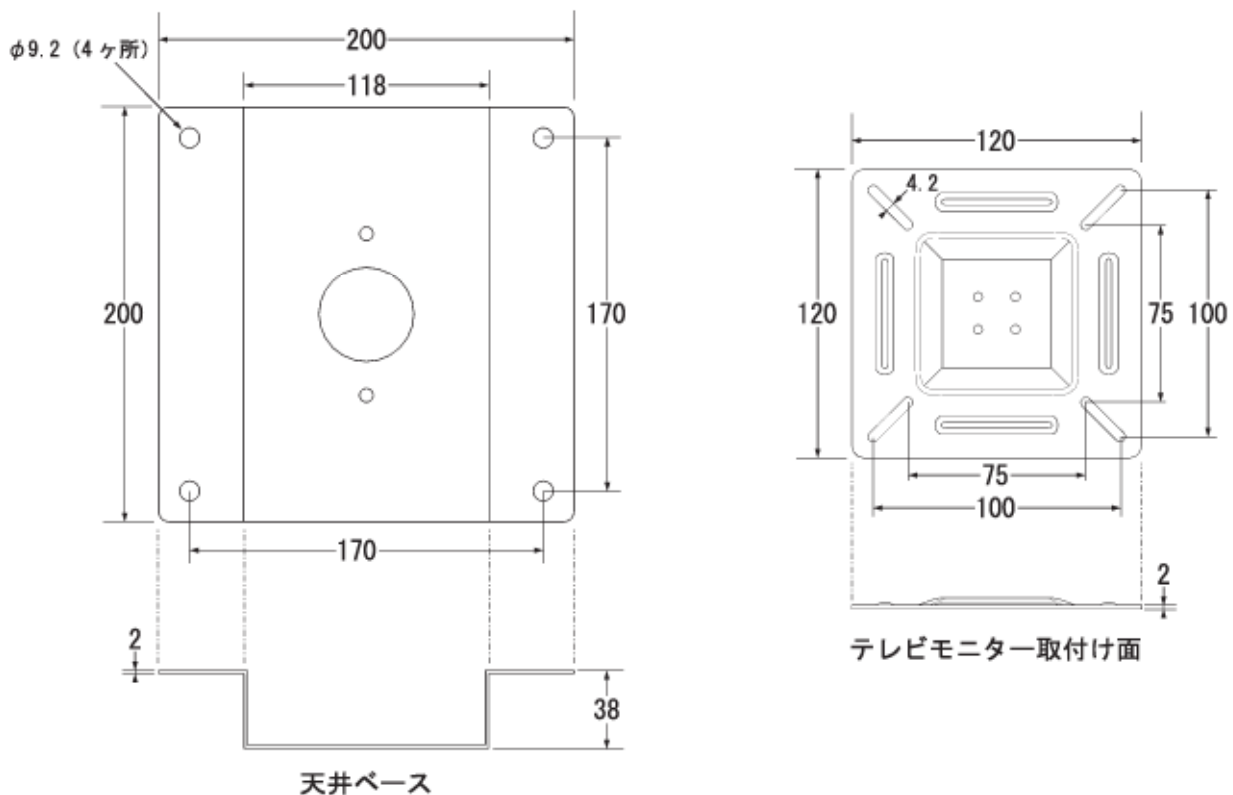

製品仕様書

製品名	型番
天吊り金具 / 角度調整機能付	E759C

※実用新案取得済製品

■仕様 ※仕様及び外観は、予告なく変更する場合があります。

対応規格	縦75mm × 横75mm 縦100mm × 横100mm
外径寸法	横幅：200mm 奥行き：200mm 高さ：365mm（最短）～455mm（最長） 別売ロングパイプ / 使用時 高さ：575mm（最短）～665mm（最長） （※高さ=天井取付け面～パイプ最低部の長さ）
本体質量	3.0kg
耐荷重	20kg（テレビモニター付属のスタンドを除く）
調整角度範囲	天井垂直～下向き：45° 左：50° 右：50° 支柱を中心に360°回転 （※取付けるテレビモニターのサイズ等によって、調整角度が制限される場合があります）
材質	スチール（※角度調整部 / 亜鉛ダイカスト、連結部補助固定パーツ / プラスチック）
塗装	シルバーグレー / ナシ地
付属品	M8六角穴付ボルト（天吊り金具用）…3本 M8ナット（天吊り金具用）…3個 M6ナベネジ / 長（天吊り金具用）…6本 M6ナベネジ / 短（天吊り金具用）…6本 M6ナット（天吊り金具用）…10個 M4平ワッシャー（天吊り金具用）…4個 M4ナベネジ（テレビ側用）…4個 盗難防止用ネジ…1本 （※金具を天井に固定するネジ類は、設置部の強度や材質により異なりますので別途ご用意ください）

■寸法（単位：mm）

※本仕様書の図面は縮尺ではありません

■寸法 (単位: mm)

●高さは上部パイプの穴 (A, B) 下部パイプの穴 (C, D) の組み合わせで調整できます。

下部パイプ (標準付属)	A + D = 365 mm	ロングパイプ (別売り)	A + D = 575 mm
	A + C = 410 mm		A + C = 620 mm
	B + C = 455 mm		B + C = 665 mm

※A + Dの場合は、組立時に最上部のM8六角穴ボルトを挿入しないでください。
※ロングパイプは別売りです。

■調整角度範囲 ※取付けるテレビモニターのサイズ等によって、調整範囲が制限される場合があります。

※本仕様書の図面は縮尺ではありません