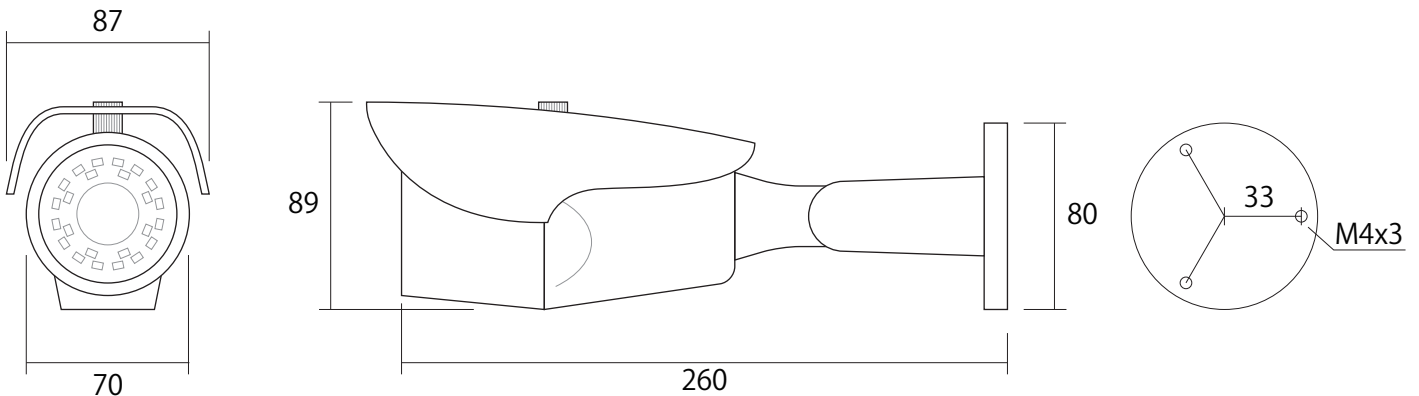

## AHDC-280PEV-SSL

POC ワンケーブル対応 AHD2.0MP  
 スーパースターライト電動バリフォーカル  
 赤外線防滴カメラ

イメージセンサー	1/2.8" 2.4Mega Pixel SONY Exmor CMOS Image sensor IMX327
スキャンシステム	プログレッシブスキャン
解像度	1920X1080(1080P) / CVBS960H
最低照度	0.1 LUX / 0 LUX (IR ON 時)F 値1.2
レンズ	電動バリフォーカル(オートフォーカス)メガピクセル 2.8-12.0mm
S/N 比	52dB
赤外線照射距離	約40M (LED 42 球)
デイナイト	Auto/EXT/Color/BW
電子シャッター	1/30 ~ 1/50000 FLK
ビデオ出力	BNCX1 / ビデオサービス出力有( 本体内部)
UTC	あり
ホワイトバランス	あり
IR カットフィルター	あり
プライバシーマスク	あり(4 箇所)
WDR	あり
SENCE-UP	あり
消費電流	130mA(IR ON380mA)
動作可能温度	温度: -10°C ~ +50°C 湿度 95%RH
外形寸法/ 重量	87( 幅)X89( 高)X260( 奥)mm / 約660g