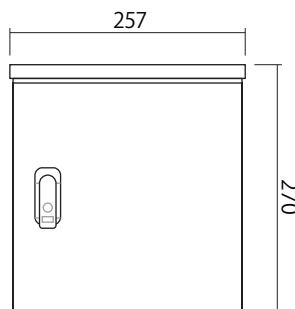

SRB-SS

GPS 自動時刻補正機能搭載 AHD2.0 対応 街頭防犯レコーダー (4CH)

映像入力	AHD1080P(25/30), 720P(50/60), 960H, CVBS1.0vp-p/75Ω, BNC(自動認識)
映像出力	1×RCA(1.0vp-p/75Ω), VGA×1
ディスプレイモード	フルスクリーン, シーケンシャル(2-30 秒)
ディスプレイ解像度	1920×1080, 1280×720, 1024×768 他
圧縮方式	映像:H.265
マルチモード	ペンタプレックス(ライブ, 再生, 録画, バックアップ, 遠隔監視同時)
録画モード	連続, マニュアル, スケジュール
録画レート(解像度)	1080P:最大30fps×4CH(1 ~ 30fps 1 コマ毎) 720P:最大30fps×4CH(1 ~ 30fps 1 コマ毎) 960×480:最大30fps×4CH(1 ~ 30fps 1 コマ毎)
再生接続	VGA または RCA(本体をモニター接続), SSD(PC 再生)
検索モード	日時, カレンダー, イベント
再生速度	ノーマル, コマ送り, 一時停止, 早送り(x2, 4, 8, 16, 32), 巻戻し(x2, 4, 8, 16, 32)
バックアップ	USB2.0x1(メモリースティック), WiFi ダウンロード ※オプション
ネットワークインターフェイス	10/100base-t イーサネット(RJ-45)
WEB ブラウザ	Internet Explorer7.0 以上
WiFi 接続	WiFi アンテナ/WiFi 接続にて可 ※オプション
WiFi 規格	IEEE 802.11ac/b/g/n
WiFi 周波数帯域	2.4GHz ISM Band
WiFi 動作範囲	約10 ~ 15m
WiFi セキュリティ	SSID, WEP, TKIP, AES, WPA, WPA2, およびパスワード管理
記録媒体	SSD(最大1TB)
ファイルシステム	独自フォーマット
セキュリティ	機器本体:パスワード管理, 記録媒体:PIN コード管理
表示LED	1 灯(録画)
電源	12V5A
消費電力	約680mA(SSD 使用・カメラ接続なし)カメラ接続台数より変化します
動作可能温度 / 湿度	0 ~ 50℃/20 ~ 80%RH
外形寸法	樹脂製:258(幅)×436(高)×160(奥)mm(ルーバー部除く) 鉄製:257(幅)×270(高)×135(奥)mm
重量	樹脂製:約2300g / 鉄製:約5700g (記録媒体除く)
付属品	AC アダプタ(DC12V/5A), リモコン, AV ケーブル, クライアントソフト(CD), WiFi アンテナ※オプション, GPS(時刻補正)ユニット