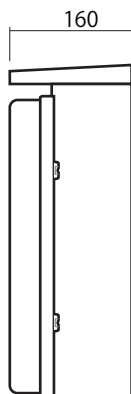

SRB-SS

GPS 自動時刻補正機能搭載 AHD2.0 対応 街頭防犯レコーダー (4CH)

映像入力	AHD1080P(25/30), 720P(50/60), 960H, CVBS1.0vp-p/75Ω, BNC(自動認識)
映像出力	1×RCA(1.0vp-p/75Ω), VGA×1
ディスプレイモード	フルスクリーン, シーケンシャル(2-30 秒)
ディスプレイ解像度	1920×1080, 1280×720, 1024×768 他
圧縮方式	映像:H.265
マルチモード	ペンタプレックス(ライブ, 再生, 録画, バックアップ, 遠隔監視同時)
録画モード	連続, マニュアル, スケジュール
録画レート(解像度)	1080P:最大30fps×4CH(1 ~ 30fps 1 コマ毎) 720P:最大30fps×4CH(1 ~ 30fps 1 コマ毎) 960×480:最大30fps×4CH(1 ~ 30fps 1 コマ毎)
再生接続	VGA または RCA(本体をモニター接続), SSD(PC 再生)
検索モード	日時, カレンダー, イベント
再生速度	ノーマル, コマ送り, 一時停止, 早送り(x2, 4, 8, 16, 32), 巻戻し(x2, 4, 8, 16, 32)
バックアップ	USB2.0x1(メモリースティック), WiFi ダウンロード ※オプション
ネットワークインターフェイス	10/100base-t イーサネット(RJ-45)
WEB ブラウザ	Internet Explorer7.0 以上
WiFi 接続	WiFi アンテナ/WiFi 接続にて可 ※オプション
WiFi 規格	IEEE 802.11ac/b/g/n
WiFi 周波数帯域	2.4GHz ISM Band
WiFi 動作範囲	約10 ~ 15m
WiFi セキュリティ	SSID, WEP, TKIP, AES, WPA, WPA2, およびパスワード管理
記録媒体	SSD(最大1TB)
ファイルシステム	独自フォーマット
セキュリティ	機器本体:パスワード管理, 記録媒体:PIN コード管理
表示LED	1 灯(録画)
電源	12V5A
消費電力	約680mA(SSD 使用・カメラ接続なし)カメラ接続台数より変化します
動作可能温度 / 湿度	0 ~ 50℃/20 ~ 80%RH
外形寸法	樹脂製:258(幅)×436(高)×160(奥)mm(ルーバー部除く) 鉄製:257(幅)×270(高)×135(奥)mm
重量	樹脂製:約2300g / 鉄製:約5700g (記録媒体除く)
付属品	AC アダプタ(DC12V/5A), リモコン, AV ケーブル, クライアントソフト(CD), WiFi アンテナ※オプション, GPS(時刻補正)ユニット