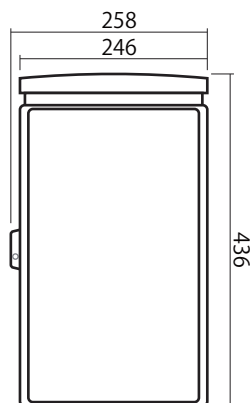

SRB-SS

GPS 自動時刻補正機能搭載 AHD2.0 対応 街頭防犯レコーダー (4CH)

映像入力	AHD1080P(25/30), 720P(50/60), 960H, CVBS1.0vp-p/75Ω, BNC(自動認識)
映像出力	1×RCA(1.0vp-p/75Ω), VGA×1
ディスプレイモード	フルスクリーン, シーケンシャル(2-30 秒)
ディスプレイ解像度	1920×1080, 1280×720, 1024×768 他
圧縮方式	映像:H.265
マルチモード	ペンタプレックス(ライブ, 再生, 録画, バックアップ, 遠隔監視同時)
録画モード	連続, マニュアル, スケジュール
録画レート(解像度)	1080P:最大30fps×4CH(1 ~ 30fps 1 コマ毎) 720P:最大30fps×4CH(1 ~ 30fps 1 コマ毎) 960×480:最大30fps×4CH(1 ~ 30fps 1 コマ毎)
再生接続	VGA または RCA(本体をモニター接続), SSD(PC 再生)
検索モード	日時, カレンダー, イベント
再生速度	ノーマル, コマ送り, 一時停止, 早送り(x2, 4, 8, 16, 32), 巻戻し(x2, 4, 8, 16, 32)
バックアップ	USB2.0x1(メモリースティック), WiFi ダウンロード ※オプション
ネットワークインターフェイス	10/100base-t イーサネット(RJ-45)
WEB ブラウザ	Internet Explorer7.0 以上
WiFi 接続	WiFi アンテナ/WiFi 接続にて可 ※オプション
WiFi 規格	IEEE 802.11ac/b/g/n
WiFi 周波数帯域	2.4GHz ISM Band
WiFi 動作範囲	約10 ~ 15m
WiFi セキュリティ	SSID, WEP, TKIP, AES, WPA, WPA2, およびパスワード管理
記録媒体	SSD(最大1TB)
ファイルシステム	独自フォーマット
セキュリティ	機器本体:パスワード管理, 記録媒体:PIN コード管理
表示LED	1 灯(録画)
電源	12V5A
消費電力	約680mA(SSD 使用・カメラ接続なし)カメラ接続台数より変化します
動作可能温度 / 湿度	0 ~ 50℃/20 ~ 80%RH
外形寸法	樹脂製:258(幅)×436(高)×160(奥)mm(ルーバー部除く) 鉄製:257(幅)×270(高)×135(奥)mm
重量	樹脂製:約2300g / 鉄製:約5700g (記録媒体除く)
付属品	AC アダプタ(DC12V/5A), リモコン, AV ケーブル, クライアントソフト(CD), WiFi アンテナ※オプション, GPS(時刻補正)ユニット