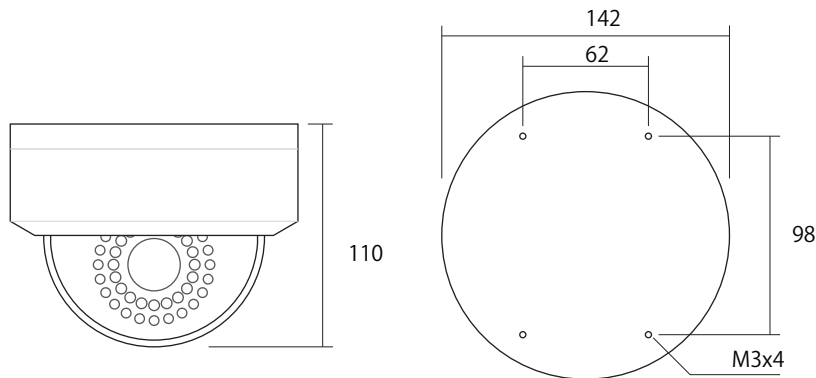

AHDC-223P 5/4 EV

AHD 5.0MP/4.0MP 電動バリフォーカル
赤外線防滴ドームカメラ

イメージセンサー	1/2.8" 5.0MP CMOS sensor +Nextchip
スキャンシステム	プログレッシブスキャン
解像度	5MP(2560x1980), 4MP(2560x1440)
最低照度	0.05 LUX / 0 LUX (IR ON 時)F 値1.2
レンズ	電動バリフォーカル(オートフォーカス)メガピクセル 2.8-12.0mm
S/N 比	52dB
赤外線照射距離	約40M (LED 30 球)
デイナイト	Auto/EXT/Color/BW
電子シャッター	1/30 ~ 1/50000 FLK
ビデオ出力	BNCX1 / ビデオサービス出力有(本体内部)
UTC	あり
ホワイトバランス	あり
IR カットフィルター	あり
プライバシーマスク	あり(4 箇所)
WDR	あり
SENCE-UP	あり
消費電流	180mA(IR ON310mA)
動作可能温度	温度: -10°C ~ +50°C 湿度 95%RH
外形寸法/ 重量	142(径)X110(高)mm / 約760g