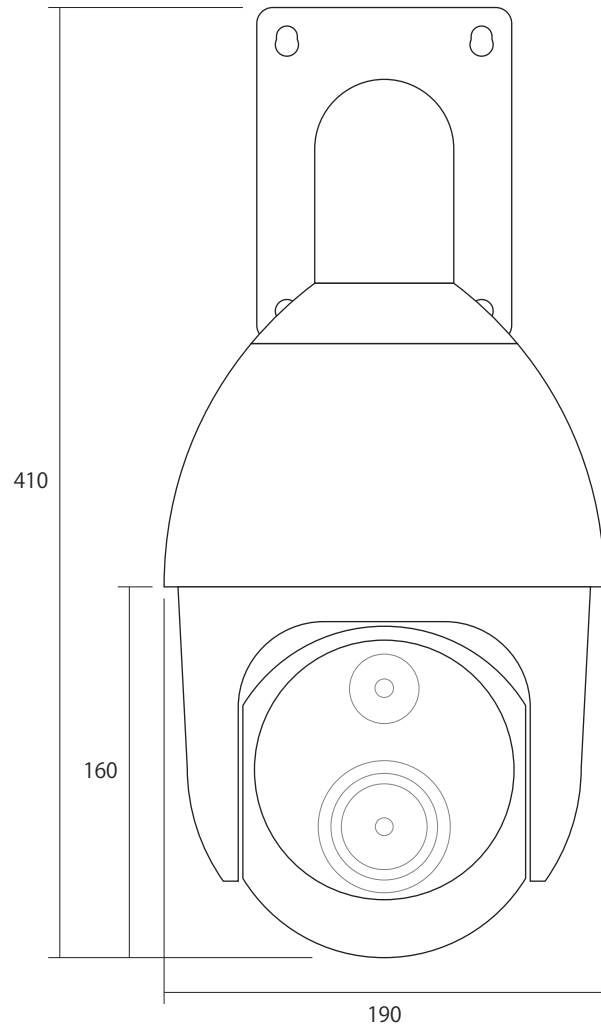

■ 正面

■ 側面

仕様		MODEL	TMC-423
消費電流	24VDC±20%: 最大30W/48VDC±20%: 最大30W	品名	光学31倍 ハイスペック 複眼式 PTZサーマルカメラ
解像度	384x288 / 1920x1080		
最低照度	カラー:0.05Lux, B/W : 0.01Lux		
レンズ	10mm / 4.8-153mm		
		外形寸法	190(W)×410(H)×250(D)mm
		重量	約4.91kg
作成日 2021年 10月 01日			