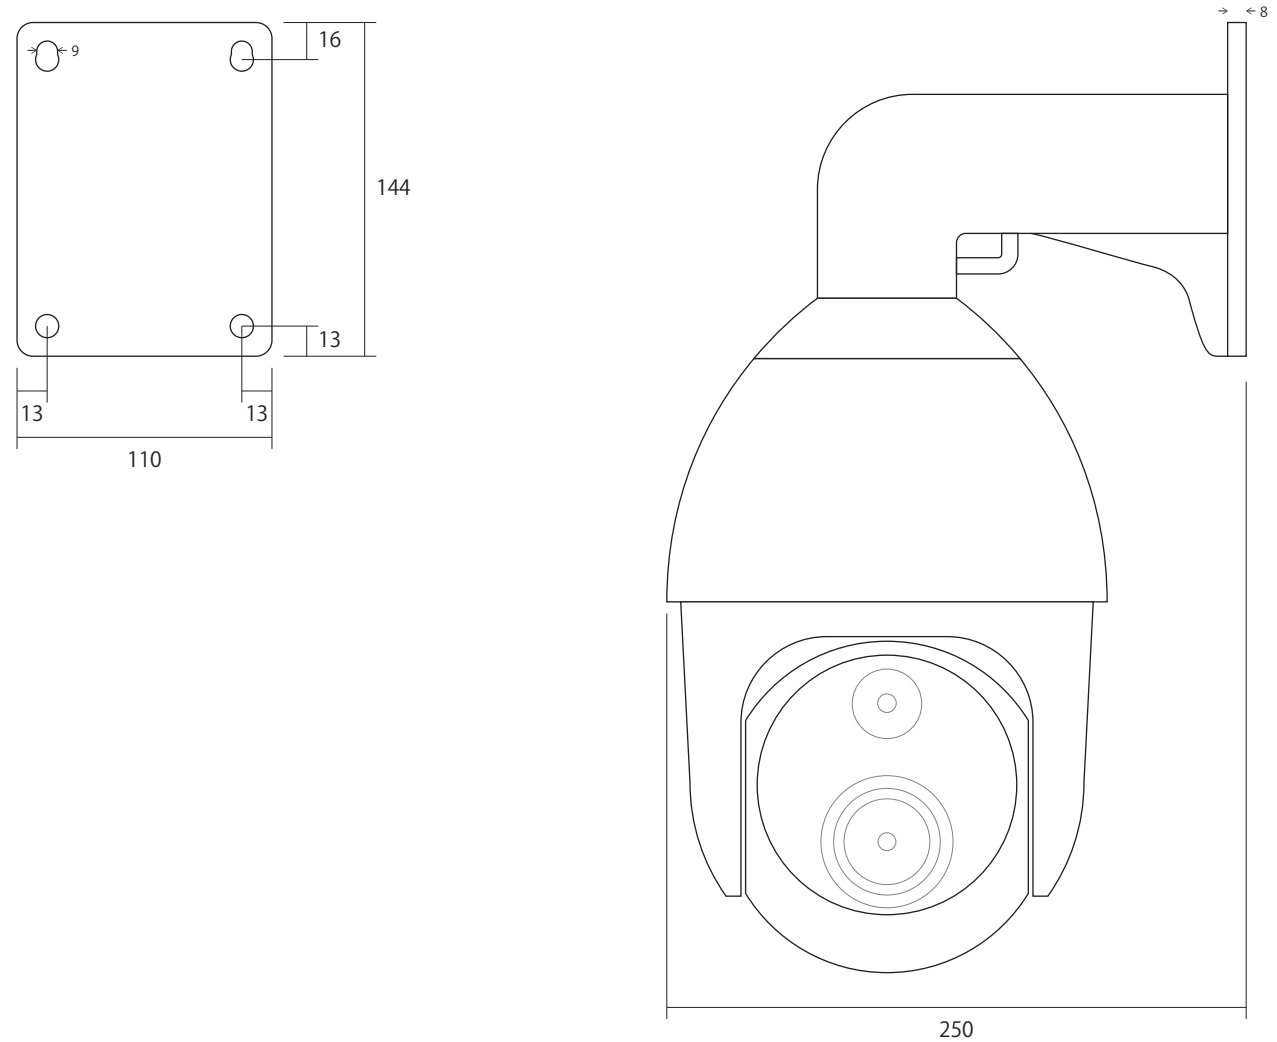

■ 正面

■ 側面

仕様		MODEL	TMC-423
消費電流	24VDC±20%: 最大30W/48VDC±20%: 最大30W	品名	光学31倍 ハイスペック 複眼式 PTZサーマルカメラ
解像度	384x288 / 1920x1080		
最低照度	カラー:0.05Lux, B/W : 0.01Lux		
レンズ	10mm / 4.8-153mm		
		外形寸法	190(W)×410(H)×250(D)mm
		重量	約4.91kg
作成日 2021年 10月 01日			