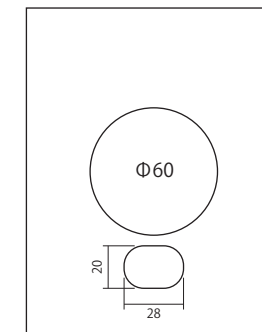

■ 正面

■ 側面

■ 上面

仕様		MODEL	E-WB12
材質	ステンレス製	品名	ステンレス製 ポール付 壁上ブラケット
		外形寸法	幅154×高252×奥120mm
		重量	約1270g
作成日 2021年 08月 30日			