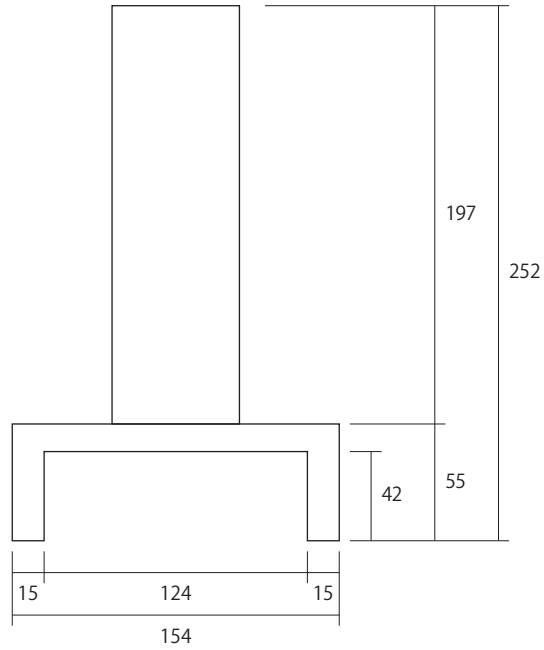

■ 正面

■ 側面

■ 上面

仕様		MODEL	E-WB12
材質	ステンレス製	品名	ステンレス製 ポール付 壁上ブラケット
		外形寸法	幅154×高252×奥120mm
		重量	約1270g
作成日 2021年 08月 30日			