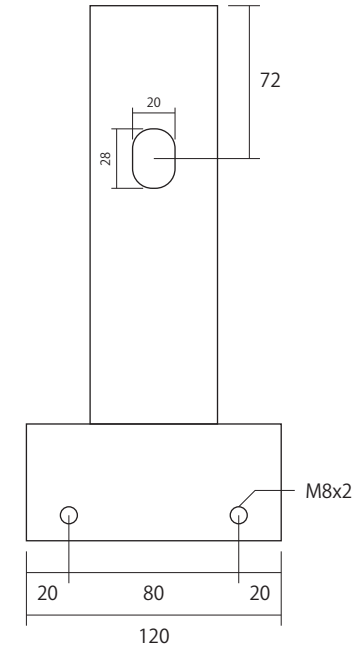

■ 正面

■ 側面

■ 上面

仕様		MODEL	E-WB12
材質	ステンレス製	品名	ステンレス製 ポール付 壁上ブラケット
		外形寸法	幅154×高252×奥120mm
		重量	約1270g
作成日 2021年 08月 30日			